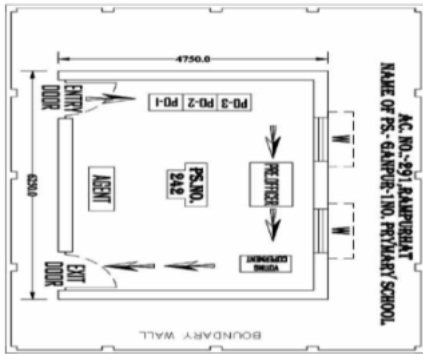

নির্বাচক নিবন্ধন আধিকারিকের স্বাক্ষর

Nazri Naksha

Google Map View

Polling Station Building Front View

Polling Station Front View

Cad View

Key MAP View

1 নাম : ফাতমা বিবি স্বামীর নাম: নাসিম আনসারী বাড়ির নং : n0268 বয়স : 38 লিঙ্গ : মহিলা	FNR2322568 ফটো উপলব্ধ	2 নাম : শেফালী মিত্রা স্বামীর নাম: আশীষ মিত্রা বাড়ির নং : n0273 বয়স : 35 লিঙ্গ : মহিলা	NUM2063576 ফটো উপলব্ধ	3 নাম : আবুল কালাম আনসারী পিতার নাম: নাসিম আনসারী বাড়ির নং : n0267 বয়স : 22 লিঙ্গ : পুরুষ	NUM2707099 ফটো উপলব্ধ
4 নাম : জরামত আনসারী পিতার নাম: মঈনুল আনসারী বাড়ির নং : nং193 বয়স : 50 লিঙ্গ : পুরুষ	NUM2219020 ফটো উপলব্ধ	5 নাম : মহঃ আজারদ্দিন পিতার নাম: মহঃ সফিক আনসারী বাড়ির নং : n0111 বয়স : 30 লিঙ্গ : পুরুষ	NUM1873421 ফটো উপলব্ধ	6 নাম : মহঃ সফিক আনসারী পিতার নাম: মঈনুল আনসারী বাড়ির নং : n0111 বয়স : 49 লিঙ্গ : পুরুষ	FNR2443539 ফটো উপলব্ধ
7 নাম : নসিম আনসারী পিতার নাম: মঈনুল আনসারী বাড়ির নং : n0267 বয়স : 41 লিঙ্গ : পুরুষ	FNR2322550 ফটো উপলব্ধ	8 নাম : সন্তোষ কর্মকার পিতার নাম: মাধব কর্মকার বাড়ির নং : n0003 বয়স : 55 লিঙ্গ : পুরুষ	WB/42/289/189360 ফটো উপলব্ধ	9 নাম : দীনবন্ধু কর্মকার পিতার নাম: মাধব চন্দ্র কর্মকার বাড়ির নং : n0003 বয়স : 64 লিঙ্গ : পুরুষ	FNR1947274 ফটো উপলব্ধ
10 নাম : দেবদত্ত কর্মকার পিতার নাম: দীনবন্ধু কর্মকার বাড়ির নং : N0003 বয়স : 24 লিঙ্গ : পুরুষ	NUM2370831 ফটো উপলব্ধ	11 নাম : জবা হাঁসদা স্বামীর নাম: বোধন হাঁসদা বাড়ির নং : দেবগ্রাম বয়স : 36 লিঙ্গ : মহিলা	NUM2001089 ফটো উপলব্ধ	12 নাম : পরিমল টুডু অন্যান্য: চুরকা টুডু বাড়ির নং : n0108 বয়স : 23 লিঙ্গ : পুরুষ	NUM2554004 ফটো উপলব্ধ
13 নাম : রবিলাল টুডু পিতার নাম: চাঁদু টুডু বাড়ির নং : n0108 বয়স : 35 লিঙ্গ : পুরুষ	NUM1399591 ফটো উপলব্ধ	14 নাম : জিয়ালাল কিস্কু পিতার নাম: সুরাই কিস্কু বাড়ির নং : n0046 বয়স : 29 লিঙ্গ : পুরুষ	NUM1873462 ফটো উপলব্ধ	15 নাম : মানিক কিস্কু পিতার নাম: সুরাই কিস্কু বাড়ির নং : n0046 বয়স : 31 লিঙ্গ : পুরুষ	NUM1781475 ফটো উপলব্ধ
16 নাম : মনিকা কিস্কু পিতার নাম: সুরাই কিস্কু বাড়ির নং : n0046 বয়স : 31 লিঙ্গ : মহিলা	NUM1781467 ফটো উপলব্ধ	17 নাম : সাবিত্রী কিস্কু স্বামীর নাম: সুরাই কিস্কু বাড়ির নং : n0046 বয়স : 48 লিঙ্গ : মহিলা	FNR2442861 ফটো উপলব্ধ	18 নাম : সুরাই কিস্কু পিতার নাম: খিলু কিস্কু বাড়ির নং : n0046 বয়স : 55 লিঙ্গ : পুরুষ	FNR2442853 ফটো উপলব্ধ
19 নাম : কালিচরন সরেন পিতার নাম: ল্যাংড়া সরেন বাড়ির নং : n0108 বয়স : 35 লিঙ্গ : পুরুষ	NUM1873413 ফটো উপলব্ধ	20 নাম : পানমনি টুডু স্বামীর নাম: চুরকা টুডু বাড়ির নং : n0108 বয়স : 52 লিঙ্গ : মহিলা	FNR2093482 ফটো উপলব্ধ	21 নাম : লক্ষ্মীমনি টুডু স্বামীর নাম: খোকন টুডু বাড়ির নং : n0108 বয়স : 29 লিঙ্গ : মহিলা	NUM1873330 ফটো উপলব্ধ
22 নাম : খোকন টুডু পিতার নাম: চুড়কা টুডু বাড়ির নং : n0108 বয়স : 37 লিঙ্গ : পুরুষ	NUM1140383 ফটো উপলব্ধ	23 নাম : চুড়কা টুডু পিতার নাম: সোমাই টুডু বাড়ির নং : n0108 বয়স : 57 লিঙ্গ : পুরুষ	WB/42/289/189244 ফটো উপলব্ধ	24 নাম : ফুলমনি টুডু স্বামীর নাম: চাঁদু টুডু বাড়ির নং : n0108 বয়স : 59 লিঙ্গ : মহিলা	FNR1763127 ফটো উপলব্ধ
25 নাম : সুকুমনি টুডু স্বামীর নাম: সুকোল টুডু বাড়ির নং : n0108 বয়স : 32 লিঙ্গ : মহিলা	NUM1781327 ফটো উপলব্ধ	26 নাম : সুকল টুডু পিতার নাম: চাঁদু টুডু বাড়ির নং : n0108 বয়স : 41 লিঙ্গ : পুরুষ	NUM1140391 ফটো উপলব্ধ	27 নাম : উষা কিস্কু স্বামীর নাম: দিশ্বর কোড়া বাড়ির নং : n140 বয়স : 35 লিঙ্গ : মহিলা	NUM2111763 ফটো উপলব্ধ
28 নাম : সুমতি কিস্কু টুডু স্বামীর নাম: রবিলাল টুডু বাড়ির নং : nং108 বয়স : 28 লিঙ্গ : মহিলা	NUM2219137 ফটো উপলব্ধ	29 নাম : পার্বতী কিস্কু(হেমরম) স্বামীর নাম: মানিক কিস্কু বাড়ির নং : NO 46 বয়স : 29 লিঙ্গ : মহিলা	NUM2111631 ফটো উপলব্ধ	30 নাম : সেখ কেরামত পিতার নাম: সেখ দাউদ বাড়ির নং : NO 68 বয়স : 55 লিঙ্গ : পুরুষ	NUM2111995 ফটো উপলব্ধ