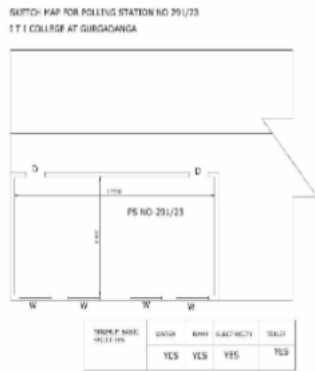

নির্বাচক নিবন্ধন আধিকারিকের স্বাক্ষর

Nazri Naksha

Google Map View

Polling Station Building Front View

Polling Station Front View

Cad View

Key MAP View

1 নাম : সমী টুডু পিতার নাম: থাপকার টুডু বাড়ির নং : n0132 বয়স : 37 লিঙ্গ : মহিলা	CBF2822245 ফটো উপলব্ধ	2 নাম : গোবিন্দ কর্মকার পিতার নাম: সুশীল কর্মকার বাড়ির নং : n0073 বয়স : 28 লিঙ্গ : পুরুষ	NUM1895739 ফটো উপলব্ধ	3 নাম : সরস্বতী কর্মকার স্বামীর নাম: সুশীল কর্মকার বাড়ির নং : n0072 বয়স : 51 লিঙ্গ : মহিলা	NUM1418128 ফটো উপলব্ধ
4 নাম : কম্পনা কর্মকার স্বামীর নাম: গোবিন্দ কর্মকার বাড়ির নং : n0073 বয়স : 25 লিঙ্গ : মহিলা	NUM2413854 ফটো উপলব্ধ	5 নাম : জনা কিস্কু পিতার নাম: চুড়কো কিস্কু বাড়ির নং : n0027 বয়স : 32 লিঙ্গ : পুরুষ	NUM1575125 ফটো উপলব্ধ	6 নাম : মাইনো সরেন স্বামীর নাম: রবিলাল সরেন বাড়ির নং : n0027 বয়স : 35 লিঙ্গ : মহিলা	NUM1575083 ফটো উপলব্ধ
7 নাম : লক্ষন মুর্মা পিতার নাম: সোম মুর্মা বাড়ির নং : n0027 বয়স : 48 লিঙ্গ : পুরুষ	NUM1575067 ফটো উপলব্ধ	8 নাম : বাসন্তী মারডি স্বামীর নাম: চুরকো মারডি বাড়ির নং : n0027 বয়স : 54 লিঙ্গ : মহিলা	WB/42/291/060275 ফটো উপলব্ধ	9 নাম : সাবিনা কিস্কু পিতার নাম: হরিয়্যা কিস্কু বাড়ির নং : n0210 বয়স : 33 লিঙ্গ : মহিলা	NUM1487982 ফটো উপলব্ধ
10 নাম : শ্রীফুল কিস্কু স্বামীর নাম: মিস্তার কিস্কু বাড়ির নং : n0009 বয়স : 39 লিঙ্গ : মহিলা	NUM1418185 ফটো উপলব্ধ	11 নাম : মিস্তার কিস্কু পিতার নাম: হরিয়্যা কিস্কু বাড়ির নং : n0009 বয়স : 39 লিঙ্গ : পুরুষ	CBF2887875 ফটো উপলব্ধ	12 নাম : তালাবিটি কিস্কু স্বামীর নাম: হোপনা কিস্কু বাড়ির নং : n0009 বয়স : 43 লিঙ্গ : মহিলা	CBF2346708 ফটো উপলব্ধ
13 নাম : হোপনা কিস্কু পিতার নাম: হরিয়্যা কিস্কু বাড়ির নং : n0009 বয়স : 44 লিঙ্গ : পুরুষ	CBF2346690 ফটো উপলব্ধ	14 নাম : মিনতী কিস্কু স্বামীর নাম: হরিয়্যা কিস্কু বাড়ির নং : n0009 বয়স : 65 লিঙ্গ : মহিলা	WB/42/291/060382 ফটো উপলব্ধ	15 নাম : বিটি মুর্মা স্বামীর নাম: লক্ষন মুর্মা বাড়ির নং : এন0024 বয়স : 38 লিঙ্গ : মহিলা	NUM2726289 ফটো উপলব্ধ
16 নাম : হোপনা কিস্কু পিতার নাম: চুড়কো কিস্কু বাড়ির নং : n0191 বয়স : 27 লিঙ্গ : পুরুষ	NUM2116713 ফটো উপলব্ধ	17 নাম : সামসুল আলম পিতার নাম: জামালউদ্দিন মাহমুদ বাড়ির নং : n0004 বয়স : 32 লিঙ্গ : পুরুষ	NUM1574946 ফটো উপলব্ধ	18 নাম : সুলেমান টুডু মায়ের নাম: নীলমনি টুডু বাড়ির নং : এন0084 বয়স : 22 লিঙ্গ : পুরুষ	NUM2652568 ফটো উপলব্ধ
19 নাম : আলফালতা টুডু স্বামীর নাম: গাবরিয়েল টুডু বাড়ির নং : এন001 বয়স : 23 লিঙ্গ : মহিলা	NUM2540524 ফটো উপলব্ধ	20 নাম : মীনা কিস্কু স্বামীর নাম: কাবির টুডু বাড়ির নং : আদলপাহাড়ি বয়স : 28 লিঙ্গ : মহিলা	NUM2747772 ফটো উপলব্ধ	21 নাম : পানু টুডু স্বামীর নাম: রমেন টুডু বাড়ির নং : n0037 বয়স : 42 লিঙ্গ : মহিলা	NUM1895770 ফটো উপলব্ধ
22 নাম : কারান টুডু পিতার নাম: পাগান টুডু বাড়ির নং : এন0019 বয়স : 26 লিঙ্গ : পুরুষ	NUM2195378 ফটো উপলব্ধ	23 নাম : চাঁদমনি টুডু স্বামীর নাম: বুদিন টুডু বাড়ির নং : এন0120 বয়স : 25 লিঙ্গ : মহিলা	NUM2195394 ফটো উপলব্ধ	24 নাম : দুর্গা টুডু পিতার নাম: রঞ্জন টুডু বাড়ির নং : এন0018 বয়স : 26 লিঙ্গ : পুরুষ	NUM2195386 ফটো উপলব্ধ
25 নাম : বুদিন টুডু পিতার নাম: সোম টুডু বাড়ির নং : এন0120 বয়স : 25 লিঙ্গ : পুরুষ	NUM2196509 ফটো উপলব্ধ	26 নাম : মলিল হেমরম পিতার নাম: রঞ্জন হেমরম বাড়ির নং : এন001 বয়স : 27 লিঙ্গ : মহিলা	NUM2541050 ফটো উপলব্ধ	27 নাম : গাবরিয়াল টুডু পিতার নাম: রামেশ্বর টুডু বাড়ির নং : এন0001 বয়স : 30 লিঙ্গ : পুরুষ	NUM2539716 ফটো উপলব্ধ
28 নাম : মাহান টুডু পিতার নাম: বালু টুডু বাড়ির নং : n0037 বয়স : 57 লিঙ্গ : পুরুষ	WB/42/291/060383 ফটো উপলব্ধ	29 নাম : কদমফুল টুডু পিতার নাম: বালু টুডু বাড়ির নং : n0037 বয়স : 49 লিঙ্গ : মহিলা	CBF2346757 ফটো উপলব্ধ	30 নাম : রমেন টুডু পিতার নাম: বালু টুডু বাড়ির নং : n0037 বয়স : 45 লিঙ্গ : পুরুষ	CBF2027738 ফটো উপলব্ধ