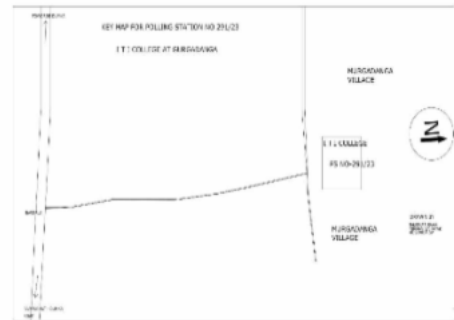

নির্বাচক নিবন্ধন আধিকারিকের স্বাক্ষর

Nazri Naksha

Google Map View

Polling Station Building Front View

Polling Station Front View

Cad View

Key MAP View

1 নাম : সমী টুডু পিতার নাম: থাপকার টুডু বাড়ির নং : n0132 বয়স : 37 লিঙ্গ : মহিলা	CBF2822245 ফটো উপলব্ধ	2 নাম : গোবিন্দ কর্মকার পিতার নাম: সুশীল কর্মকার বাড়ির নং : n0073 বয়স : 28 লিঙ্গ : পুরুষ	NUM1895739 ফটো উপলব্ধ	3 নাম : সরস্বতী কর্মকার স্বামীর নাম: সুশীল কর্মকার বাড়ির নং : n0072 বয়স : 51 লিঙ্গ : মহিলা	NUM1418128 ফটো উপলব্ধ
4 নাম : কম্পনা কর্মকার স্বামীর নাম: গোবিন্দ কর্মকার বাড়ির নং : n0073 বয়স : 25 লিঙ্গ : মহিলা	NUM2413854 ফটো উপলব্ধ	5 নাম : জনা কিস্কু পিতার নাম: চুড়কো কিস্কু বাড়ির নং : n0027 বয়স : 32 লিঙ্গ : পুরুষ	NUM1575125 ফটো উপলব্ধ	6 নাম : মাইনো সরেন স্বামীর নাম: রবিলাল সরেন বাড়ির নং : n0027 বয়স : 35 লিঙ্গ : মহিলা	NUM1575083 ফটো উপলব্ধ
7 নাম : লক্ষন মুর্মা পিতার নাম: সোম মুর্মা বাড়ির নং : n0027 বয়স : 48 লিঙ্গ : পুরুষ	NUM1575067 ফটো উপলব্ধ	8 নাম : বাসন্তী মারডি স্বামীর নাম: চুরকো মারডি বাড়ির নং : n0027 বয়স : 54 লিঙ্গ : মহিলা	WB/42/291/060275 ফটো উপলব্ধ	9 নাম : সাবিনা কিস্কু পিতার নাম: হরিয়্যা কিস্কু বাড়ির নং : n0210 বয়স : 33 লিঙ্গ : মহিলা	NUM1487982 ফটো উপলব্ধ
10 নাম : শ্রীফুল কিস্কু স্বামীর নাম: মিস্তার কিস্কু বাড়ির নং : n0009 বয়স : 39 লিঙ্গ : মহিলা	NUM1418185 ফটো উপলব্ধ	11 নাম : মিস্তার কিস্কু পিতার নাম: হরিয়্যা কিস্কু বাড়ির নং : n0009 বয়স : 39 লিঙ্গ : পুরুষ	CBF2887875 ফটো উপলব্ধ	12 নাম : তালাবিটি কিস্কু স্বামীর নাম: হোপনা কিস্কু বাড়ির নং : n0009 বয়স : 43 লিঙ্গ : মহিলা	CBF2346708 ফটো উপলব্ধ
13 নাম : হোপনা কিস্কু পিতার নাম: হরিয়্যা কিস্কু বাড়ির নং : n0009 বয়স : 44 লিঙ্গ : পুরুষ	CBF2346690 ফটো উপলব্ধ	14 নাম : মিনতী কিস্কু স্বামীর নাম: হরিয়্যা কিস্কু বাড়ির নং : n0009 বয়স : 65 লিঙ্গ : মহিলা	WB/42/291/060382 ফটো উপলব্ধ	15 নাম : বিটি মুর্মা স্বামীর নাম: লক্ষন মুর্মা বাড়ির নং : এন0024 বয়স : 38 লিঙ্গ : মহিলা	NUM2726289 ফটো উপলব্ধ
16 নাম : হোপনা কিস্কু পিতার নাম: চুড়কো কিস্কু বাড়ির নং : n0191 বয়স : 27 লিঙ্গ : পুরুষ	NUM2116713 ফটো উপলব্ধ	17 নাম : সামসুল আলম পিতার নাম: জামালউদ্দিন মাহমুদ বাড়ির নং : n0004 বয়স : 32 লিঙ্গ : পুরুষ	NUM1574946 ফটো উপলব্ধ	18 নাম : সুলেমান টুডু মায়ের নাম: নীলমনি টুডু বাড়ির নং : এন0084 বয়স : 22 লিঙ্গ : পুরুষ	NUM2652568 ফটো উপলব্ধ
19 নাম : আলফালতা টুডু স্বামীর নাম: গাবরিয়েল টুডু বাড়ির নং : এন001 বয়স : 23 লিঙ্গ : মহিলা	NUM2540524 ফটো উপলব্ধ	20 নাম : মীনা কিস্কু স্বামীর নাম: কাবির টুডু বাড়ির নং : আদলপাহাড়ি বয়স : 28 লিঙ্গ : মহিলা	NUM2747772 ফটো উপলব্ধ	21 নাম : পানু টুডু স্বামীর নাম: রমেন টুডু বাড়ির নং : n0037 বয়স : 42 লিঙ্গ : মহিলা	NUM1895770 ফটো উপলব্ধ
22 নাম : কারান টুডু পিতার নাম: পাগান টুডু বাড়ির নং : এন0019 বয়স : 26 লিঙ্গ : পুরুষ	NUM2195378 ফটো উপলব্ধ	23 নাম : চাঁদমনি টুডু স্বামীর নাম: বুদিন টুডু বাড়ির নং : এন0120 বয়স : 25 লিঙ্গ : মহিলা	NUM2195394 ফটো উপলব্ধ	24 নাম : দুর্গা টুডু পিতার নাম: রঞ্জন টুডু বাড়ির নং : এন0018 বয়স : 26 লিঙ্গ : পুরুষ	NUM2195386 ফটো উপলব্ধ
25 নাম : বুদিন টুডু পিতার নাম: সোম টুডু বাড়ির নং : এন0120 বয়স : 25 লিঙ্গ : পুরুষ	NUM2196509 ফটো উপলব্ধ	26 নাম : মলিল হেমরম পিতার নাম: রঞ্জন হেমরম বাড়ির নং : এন001 বয়স : 27 লিঙ্গ : মহিলা	NUM2541050 ফটো উপলব্ধ	27 নাম : গাবরিয়াল টুডু পিতার নাম: রামেশ্বর টুডু বাড়ির নং : এন0001 বয়স : 30 লিঙ্গ : পুরুষ	NUM2539716 ফটো উপলব্ধ
28 নাম : মাহান টুডু পিতার নাম: বালু টুডু বাড়ির নং : n0037 বয়স : 57 লিঙ্গ : পুরুষ	WB/42/291/060383 ফটো উপলব্ধ	29 নাম : কদমফুল টুডু পিতার নাম: বালু টুডু বাড়ির নং : n0037 বয়স : 49 লিঙ্গ : মহিলা	CBF2346757 ফটো উপলব্ধ	30 নাম : রমেন টুডু পিতার নাম: বালু টুডু বাড়ির নং : n0037 বয়স : 45 লিঙ্গ : পুরুষ	CBF2027738 ফটো উপলব্ধ