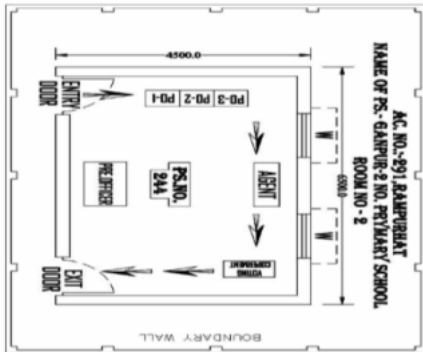

নির্বাচক নিবন্ধন আধিকারিকের স্বাক্ষর

Nazri Naksha

Google Map View

Polling Station Building Front View

Polling Station Front View

Cad View

Key MAP View

1 নাম : মীরা ঘোষ পিতার নাম: দুঃখ হরণ ঘোষ বাড়ির নং : n0100 বয়স : 68 লিঙ্গ : মহিলা	WB/08/066/042048	2 নাম : সনাতন হেমরম পিতার নাম: শিবলাল হেমরম বাড়ির নং : n0043 বয়স : 38 লিঙ্গ : পুরুষ	NUM0995647	3 নাম : মুনি মুরম হেমরম স্বামীর নাম: শিবলাল হেমরম বাড়ির নং : n0043 বয়স : 64 লিঙ্গ : মহিলা	WB/42/289/072615
4 নাম : রানী মুরম পিতার নাম: গোপাল মুরম বাড়ির নং : n0043 বয়স : 61 লিঙ্গ : মহিলা	WB/42/289/072616	5 নাম : কৈলাস কিস্কু পিতার নাম: শিবরাম কিস্কু বাড়ির নং : n0001 বয়স : 29 লিঙ্গ : পুরুষ	NUM1978659	6 নাম : চন্ডা কিস্কু মায়ের নাম: গুনা কিস্কু বাড়ির নং : n0054 বয়স : 30 লিঙ্গ : মহিলা	NUM1782564
7 নাম : রাজেন কিস্কু পিতার নাম: শিবরাম কিস্কু বাড়ির নং : n0001 বয়স : 30 লিঙ্গ : পুরুষ	NUM1782820	8 নাম : শিবরাম কিস্কু পিতার নাম: চুড কিস্কু বাড়ির নং : n0001 বয়স : 68 লিঙ্গ : পুরুষ	WB/42/289/072349	9 নাম : সোনামনি মুরম স্বামীর নাম: রাজেন কিস্কু বাড়ির নং : n0000 বয়স : 22 লিঙ্গ : মহিলা	NUM2761641
10 নাম : গণিলাল কিস্কু পিতার নাম: বৃদি কিস্কু বাড়ির নং : n0054 বয়স : 42 লিঙ্গ : পুরুষ	FNR2015964	11 নাম : চুরু কিস্কু মায়ের নাম: গুনা কিস্কু বাড়ির নং : n0054 বয়স : 29 লিঙ্গ : পুরুষ	NUM2063980	12 নাম : কনিষ্ক কিস্কু পিতার নাম: কংকা কিস্কু বাড়ির নং : n0282 বয়স : 26 লিঙ্গ : পুরুষ	NUM2112449
13 নাম : চম্পা ঘোষ স্বামীর নাম: নোটন ঘোষ বাড়ির নং : n0240 বয়স : 39 লিঙ্গ : মহিলা	NUM1782515	14 নাম : তুলাবতী ঘোষ স্বামীর নাম: অশ্বেশন ঘোষ বাড়ির নং : n0097 বয়স : 65 লিঙ্গ : মহিলা	WB/08/066/585441	15 নাম : লিপিকা ঘোষ স্বামীর নাম: সর্বেশ্বর ঘোষ বাড়ির নং : এন0000 বয়স : 36 লিঙ্গ : মহিলা	NUM1549138
16 নাম : সর্বেশ্বর ঘোষ পিতার নাম: অশ্বেশন ঘোষ বাড়ির নং : এন0000 বয়স : 40 লিঙ্গ : পুরুষ	NUM1400415	17 নাম : বিশ্বনাথ ঘোষ পিতার নাম: অশ্বেশন ঘোষ বাড়ির নং : n0000 বয়স : 31 লিঙ্গ : পুরুষ	NUM1658855	18 নাম : আব্বাদী ঘোষ স্বামীর নাম: সুধাকর ঘোষ বাড়ির নং : nং003 বয়স : 25 লিঙ্গ : মহিলা	NUM2218634
19 নাম : বনেশ্বর ঘোষ পিতার নাম: নিহার ঘোষ বাড়ির নং : nং103 বয়স : 25 লিঙ্গ : পুরুষ	NUM2218576	20 নাম : কৌশিক ঘোষ পিতার নাম: কৃষ্ণ ঘোষ বাড়ির নং : nং125 বয়স : 25 লিঙ্গ : পুরুষ	NUM2218808	21 নাম : অরিদম ঘোষ পিতার নাম: গণেশ ঘোষ বাড়ির নং : nং127 বয়স : 25 লিঙ্গ : পুরুষ	NUM2218477
22 নাম : মনসা ঘোষ স্বামীর নাম: অমৃত ঘোষ বাড়ির নং : nং054 বয়স : 33 লিঙ্গ : মহিলা	NUM2218659	23 নাম : শিল্পী ঘোষ স্বামীর নাম: কামাখ্যা চরণ ঘোষ বাড়ির নং : nং0 বয়স : 25 লিঙ্গ : মহিলা	NUM2646537	24 নাম : বাসুদেব ঘোষ পিতার নাম: গোপীনাথ ঘোষ বাড়ির নং : N00 বয়স : 24 লিঙ্গ : পুরুষ	NUM2374940
25 নাম : শুভঙ্কর ঘোষাল পিতার নাম: গণেশ ঘোষাল বাড়ির নং : nং151 বয়স : 25 লিঙ্গ : পুরুষ	NUM2218485	26 নাম : মাতুল কিস্কু পিতার নাম: চুড কিস্কু বাড়ির নং : n0004 বয়স : 34 লিঙ্গ : মহিলা	NUM1400266	27 নাম : মাকু কিস্কু স্বামীর নাম: ছোটো চাটরা কিস্কু বাড়ির নং : n0004 বয়স : 35 লিঙ্গ : মহিলা	NUM1874379
28 নাম : ছোটোচাটরা কিস্কু পিতার নাম: চুরু কিস্কু বাড়ির নং : n0004 বয়স : 38 লিঙ্গ : পুরুষ	NUM1400258	29 নাম : মুনি টুডু স্বামীর নাম: দীনেশ টুডু বাড়ির নং : n0004 বয়স : 58 লিঙ্গ : মহিলা	WB/42/289/072596	30 নাম : ওয়ান টুডু পিতার নাম: লিলু টুডু বাড়ির নং : n0027 বয়স : 31 লিঙ্গ : পুরুষ	NUM1782762