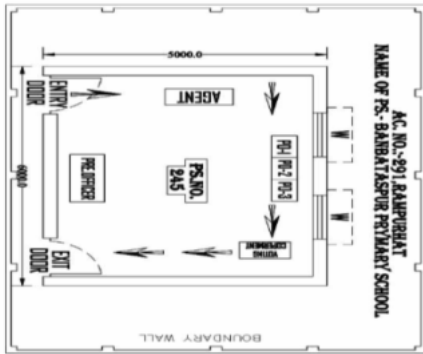

নির্বাচক নিবন্ধন আধিকারিকের স্বাক্ষর

Nazri Naksha

Google Map View

Polling Station Building Front View

Polling Station Front View

Cad View

Key MAP View

1 নাম : সুপ্রিয়া মন্ডল স্বামীর নাম: উৎপল মণ্ডল বাড়ির নং : n0060 বয়স : 39 লিঙ্গ : মহিলা	FNR2019719 ফটো উপলব্ধ	2 নাম : জগন্নাথ মন্ডল পিতার নাম: শিবচরণ মণ্ডল বাড়ির নং : n0060 বয়স : 73 লিঙ্গ : পুরুষ	NUM2283893 ফটো উপলব্ধ	3 নাম : উৎপল মন্ডল পিতার নাম: জগন্নাথ মন্ডল বাড়ির নং : n0060 বয়স : 44 লিঙ্গ : পুরুষ	FNR1356526 ফটো উপলব্ধ
4 নাম : পূজা কর্মকার(মারিয়া) স্বামীর নাম: বিকাশ মারিয়া বাড়ির নং : n0292 বয়স : 31 লিঙ্গ : মহিলা	NUM2103547 ফটো উপলব্ধ	5 নাম : শ্রীমতী কিস্কু পিতার নাম: গোপী চাঁদ কিস্কু বাড়ির নং : n0254 বয়স : 22 লিঙ্গ : মহিলা	NUM2639722 ফটো উপলব্ধ	6 নাম : সনকা কিস্কু পিতার নাম: ধানাই কিস্কু বাড়ির নং : n0000 বয়স : 23 লিঙ্গ : মহিলা	NUM2617546 ফটো উপলব্ধ
7 নাম : মোমিতা গড়াই(মন্ডল) স্বামীর নাম: তীর্থ মন্ডল বাড়ির নং : n0314 বয়স : 27 লিঙ্গ : মহিলা	NUM2112621 ফটো উপলব্ধ	8 নাম : অযোধ্যা চক্রবর্তী পিতার নাম: কিরীটা চক্রবর্তী বাড়ির নং : n0167 বয়স : 33 লিঙ্গ : পুরুষ	NUM1466234 ফটো উপলব্ধ	9 নাম : সুখেন চক্রবর্তী পিতার নাম: কালোম্যানিক চক্রবর্তী বাড়ির নং : 175 বয়স : 40 লিঙ্গ : পুরুষ	FNR2585396 ফটো উপলব্ধ
10 নাম : প্রদীপ চক্রবর্তী পিতার নাম: ভৈরব চক্রবর্তী বাড়ির নং : 17 বয়স : 40 লিঙ্গ : পুরুষ	FNR2585404 ফটো উপলব্ধ	11 নাম : প্রদ্যুৎ চক্রবর্তী পিতার নাম: পতিত পাবন চক্রবর্তী বাড়ির নং : n0169 বয়স : 39 লিঙ্গ : পুরুষ	FNR2514461 ফটো উপলব্ধ	12 নাম : সন্দীপ চক্রবর্তী পিতার নাম: পাথী চক্রবর্তী বাড়ির নং : n0168 বয়স : 31 লিঙ্গ : পুরুষ	NUM1783448 ফটো উপলব্ধ
13 নাম : ত্রিদিপ চক্রবর্তী পিতার নাম: ভৈরব চক্রবর্তী বাড়ির নং : n0170 বয়স : 34 লিঙ্গ : পুরুষ	NUM1549294 ফটো উপলব্ধ	14 নাম : চিন্তামনি চক্রবর্তী স্বামীর নাম: সামন্ত চক্রবর্তী বাড়ির নং : নং103 বয়স : 28 লিঙ্গ : মহিলা	NUM2218345 ফটো উপলব্ধ	15 নাম : অসীম চক্রবর্তী পিতার নাম: আকাল চক্রবর্তী বাড়ির নং : নং166 বয়স : 25 লিঙ্গ : পুরুষ	NUM2218352 ফটো উপলব্ধ
16 নাম : সবিতা চক্রবর্তী স্বামীর নাম: কালোম্যানিক চক্রবর্তী বাড়ির নং : n0173 বয়স : 60 লিঙ্গ : মহিলা	FNR2418838 ফটো উপলব্ধ	17 নাম : কালোম্যানিক চক্রবর্তী পিতার নাম: বাসুদেব চক্রবর্তী বাড়ির নং : n0173 বয়স : 70 লিঙ্গ : পুরুষ	FNR2018075 ফটো উপলব্ধ	18 নাম : ছায়া চক্রবর্তী স্বামীর নাম: ভৈরব চক্রবর্তী বাড়ির নং : n0170 বয়স : 59 লিঙ্গ : মহিলা	WB/42/289/075744 ফটো উপলব্ধ
19 নাম : ভৈরব চক্রবর্তী পিতার নাম: বাসুদেব চক্রবর্তী বাড়ির নং : n0170 বয়স : 64 লিঙ্গ : পুরুষ	WB/42/289/075567 ফটো উপলব্ধ	20 নাম : সুলেখা চক্রবর্তী স্বামীর নাম: প্রদ্যুৎ চক্রবর্তী বাড়ির নং : n0169 বয়স : 36 লিঙ্গ : মহিলা	NUM1401132 ফটো উপলব্ধ	21 নাম : যমুনা চক্রবর্তী স্বামীর নাম: পতিতপাবন চক্রবর্তী বাড়ির নং : n0169 বয়স : 61 লিঙ্গ : মহিলা	WB/42/289/075343 ফটো উপলব্ধ
22 নাম : পতিতপাবন চক্রবর্তী পিতার নাম: শিবশঙ্কর চক্রবর্তী বাড়ির নং : n0169 বয়স : 65 লিঙ্গ : পুরুষ	WB/42/289/075431 ফটো উপলব্ধ	23 নাম : মঙ্গলা চক্রবর্তী স্বামীর নাম: পার্থ চক্রবর্তী বাড়ির নং : n0168 বয়স : 55 লিঙ্গ : মহিলা	WB/42/289/075580 ফটো উপলব্ধ	24 নাম : পার্থ চক্রবর্তী পিতার নাম: গৌরীশঙ্কর চক্রবর্তী বাড়ির নং : n0168 বয়স : 65 লিঙ্গ : পুরুষ	WB/42/289/075709 ফটো উপলব্ধ
25 নাম : সামন্ত চক্রবর্তী পিতার নাম: সৌতম চক্রবর্তী বাড়ির নং : n0167 বয়স : 38 লিঙ্গ : পুরুষ	FNR2514834 ফটো উপলব্ধ	26 নাম : লক্ষী চক্রবর্তী স্বামীর নাম: নারদ চক্রবর্তী বাড়ির নং : n0167 বয়স : 46 লিঙ্গ : মহিলা	FNR1356625 ফটো উপলব্ধ	27 নাম : নারদ চক্রবর্তী পিতার নাম: গৌরীশঙ্কর চক্রবর্তী বাড়ির নং : n0167 বয়স : 51 লিঙ্গ : পুরুষ	WB/42/289/075683 ফটো উপলব্ধ
28 নাম : সুচিত্রা চক্রবর্তী স্বামীর নাম: সৌতম চক্রবর্তী বাড়ির নং : n0167 বয়স : 53 লিঙ্গ : মহিলা	WB/42/289/075593 ফটো উপলব্ধ	29 নাম : সুভদ্রা চক্রবর্তী স্বামীর নাম: কিরীটা চক্রবর্তী বাড়ির নং : n0167 বয়স : 53 লিঙ্গ : মহিলা	FNR1356542 ফটো উপলব্ধ	30 নাম : কিরীটা চক্রবর্তী পিতার নাম: গৌরীশঙ্কর চক্রবর্তী বাড়ির নং : n0167 বয়স : 61 লিঙ্গ : পুরুষ	WB/42/289/075527 ফটো উপলব্ধ