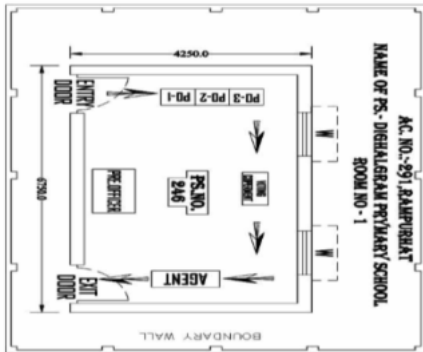

নির্বাচক নিবন্ধন আধিকারিকের স্বাক্ষর

Nazri Naksha

Google Map View

Polling Station Building Front View

Polling Station Front View

Cad View

Key MAP View

1 নাম : হামিদা বিবি স্বামীর নাম: আব্দুলবারি সেখ বাড়ির নং : n0096 বয়স : 76 লিঙ্গ : মহিলা	WB/42/289/078263	ফটো উপলব্ধ	2 নাম : নাসুববি স্বামীর নাম: হানিফ সেখ বাড়ির নং : n0097 বয়স : 81 লিঙ্গ : মহিলা	WB/42/289/078077	ফটো উপলব্ধ	3 নাম : নজরুল সেখ পিতার নাম: সিরাজ সেখ বাড়ির নং : n0097 বয়স : 35 লিঙ্গ : পুরুষ	NUM1783745	ফটো উপলব্ধ
4 নাম : তাসনা খাতুন পিতার নাম: হানিফ সেখ বাড়ির নং : n0097 বয়স : 49 লিঙ্গ : মহিলা	WB/42/289/078075	ফটো উপলব্ধ	5 নাম : আনারুল সেখ পিতার নাম: সিরাজ সেখ বাড়ির নং : n0097 বয়স : 28 লিঙ্গ : পুরুষ	NUM1979772	ফটো উপলব্ধ	6 নাম : আজারুল সেখ পিতার নাম: সিরাজ সেখ বাড়ির নং : n0314 বয়স : 27 লিঙ্গ : পুরুষ	NUM2103836	ফটো উপলব্ধ
7 নাম : সিরাজ সেখ পিতার নাম: হানিফ সেখ বাড়ির নং : n0097 বয়স : 63 লিঙ্গ : পুরুষ	NUM2283208	ফটো উপলব্ধ	8 নাম : রাবিয়া বিবি স্বামীর নাম: সিরাজ সেখ বাড়ির নং : n0097 বয়স : 58 লিঙ্গ : মহিলা	NUM2283216	ফটো উপলব্ধ	9 নাম : সোমনাথ বাগ্দি পিতার নাম: মুলুক বাগ্দি বাড়ির নং : n0285 বয়স : 29 লিঙ্গ : পুরুষ	NUM2065167	ফটো উপলব্ধ
10 নাম : দীপ্তি অধিকারী স্বামীর নাম: শিশির অধিকারী বাড়ির নং : n0068 বয়স : 65 লিঙ্গ : মহিলা	WB/42/289/078158	ফটো উপলব্ধ	11 নাম : লতা অধিকারী স্বামীর নাম: ছবিলাল অধিকারী বাড়ির নং : n0068 বয়স : 58 লিঙ্গ : মহিলা	FNR2019875	ফটো উপলব্ধ	12 নাম : ছবিলাল অধিকারী পিতার নাম: পূর্ণচন্দ্র অধিকারী বাড়ির নং : n0068 বয়স : 63 লিঙ্গ : পুরুষ	FNR2019867	ফটো উপলব্ধ
13 নাম : নিখিল অধিকারী পিতার নাম: লক্ষন অধিকারী বাড়ির নং : n0061 বয়স : 56 লিঙ্গ : পুরুষ	WB/42/289/078590	ফটো উপলব্ধ	14 নাম : লালমোহন অধিকারী পিতার নাম: লক্ষন অধিকারী বাড়ির নং : n0061 বয়স : 63 লিঙ্গ : পুরুষ	FNR2019933	ফটো উপলব্ধ	15 নাম : সবিতা অধিকারী স্বামীর নাম: লক্ষন অধিকারী বাড়ির নং : n0061 বয়স : 86 লিঙ্গ : মহিলা	FNR2019925	ফটো উপলব্ধ
16 নাম : রাকেশ অধিকারী পিতার নাম: প্রদীপ অধিকারী বাড়ির নং : n0059 বয়স : 33 লিঙ্গ : পুরুষ	NUM1549476	ফটো উপলব্ধ	17 নাম : কুমকুম অধিকারী স্বামীর নাম: প্রদীপ অধিকারী বাড়ির নং : n0059 বয়স : 58 লিঙ্গ : মহিলা	WB/42/289/078544	ফটো উপলব্ধ	18 নাম : প্রদীপ অধিকারী পিতার নাম: মহিমারঞ্জন অধিকারী বাড়ির নং : n0059 বয়স : 60 লিঙ্গ : পুরুষ	WB/42/289/078191	ফটো উপলব্ধ
19 নাম : চন্দন অধিকারী পিতার নাম: শ্যামাপদ অধিকারী বাড়ির নং : n0055 বয়স : 41 লিঙ্গ : পুরুষ	FNR2019842	ফটো উপলব্ধ	20 নাম : রীতা অধিকারী স্বামীর নাম: মিলন অধিকারী বাড়ির নং : n0055 বয়স : 55 লিঙ্গ : মহিলা	WB/42/289/078051	ফটো উপলব্ধ	21 নাম : হেমন্ত অধিকারী মায়ের নাম: সাটুবালা অধিকারী বাড়ির নং : 200 বয়স : 38 লিঙ্গ : পুরুষ	FNR2585479	ফটো উপলব্ধ
22 নাম : শীর্ষেন্দু অধিকারী পিতার নাম: সাধন কুমার অধিকারী বাড়ির নং : n0053 বয়স : 38 লিঙ্গ : পুরুষ	FNR2335719	ফটো উপলব্ধ	23 নাম : শান্তি অধিকারী স্বামীর নাম: সাধন অধিকারী বাড়ির নং : n0053 বয়স : 59 লিঙ্গ : মহিলা	WB/42/289/078028	ফটো উপলব্ধ	24 নাম : সাধন অধিকারী পিতার নাম: মহাদেব অধিকারী বাড়ির নং : n0053 বয়স : 63 লিঙ্গ : পুরুষ	WB/42/289/078031	ফটো উপলব্ধ
25 নাম : রাজকুমার অধিকারী পিতার নাম: পূর্ণচন্দ্র অধিকারী বাড়ির নং : n0052 বয়স : 79 লিঙ্গ : পুরুষ	WB/42/289/078112	ফটো উপলব্ধ	26 নাম : পাপিয়া অধিকারী স্বামীর নাম: বঙ্কিম অধিকারী বাড়ির নং : n0051 বয়স : 38 লিঙ্গ : মহিলা	FNR2335701	ফটো উপলব্ধ	27 নাম : বঙ্কিম অধিকারী পিতার নাম: হরিকিৎকর অধিকারী বাড়ির নং : n0051 বয়স : 49 লিঙ্গ : পুরুষ	WB/42/289/078230	ফটো উপলব্ধ
28 নাম : কন্টলী অধিকারী স্বামীর নাম: হরিকিৎকর অধিকারী বাড়ির নং : n0051 বয়স : 78 লিঙ্গ : মহিলা	WB/42/289/078052	ফটো উপলব্ধ	29 নাম : কুমকুম অধিকারী স্বামীর নাম: পবন অধিকারী বাড়ির নং : n0039 বয়স : 36 লিঙ্গ : মহিলা	NUM1401405	ফটো উপলব্ধ	30 নাম : পবন অধিকারী পিতার নাম: অনাথবন্ধু অধিকারী বাড়ির নং : n0039 বয়স : 49 লিঙ্গ : পুরুষ	WB/42/289/078286	ফটো উপলব্ধ