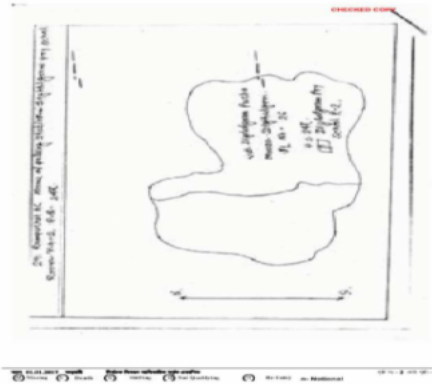

Nazri Naksha