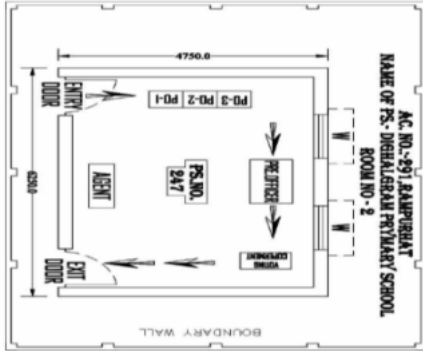

নির্বাচক নিবন্ধন আধিকারিকের স্বাক্ষর

Nazri Naksha

Google Map View

Polling Station Building Front View

Polling Station Front View

Cad View

Key MAP View

1 নাম : সুনীল কিস্কু পিতার নাম: চাঁদু কিস্কু বাড়ির নং : n0226 বয়স : 26 লিঙ্গ : পুরুষ	NUM2113066 ফটো উপলব্ধ	2 নাম : লক্ষণ কিস্কু পিতার নাম: নবীন কিস্কু বাড়ির নং : n0227 বয়স : 27 লিঙ্গ : পুরুষ	NUM2113074 ফটো উপলব্ধ	3 নাম : দিদিমনি কিস্কু স্বামীর নাম: মদন কিস্কু বাড়ির নং : n0228 বয়স : 36 লিঙ্গ : মহিলা	NUM2113082 ফটো উপলব্ধ
4 নাম : সোনামনি কিস্কু (মুর্মু) স্বামীর নাম: গুমন কিস্কু বাড়ির নং : n0008 বয়স : 47 লিঙ্গ : মহিলা	NUM1980358 ফটো উপলব্ধ	5 নাম : সুন্দরী কিস্কু স্বামীর নাম: গনেশ কিস্কু বাড়ির নং : n0008 বয়স : 50 লিঙ্গ : মহিলা	NUM1980382 ফটো উপলব্ধ	6 নাম : সাহেব মুর্মু কিস্কু পিতার নাম: গোপাল মুর্মু বাড়ির নং : n0008 বয়স : 29 লিঙ্গ : পুরুষ	NUM2065290 ফটো উপলব্ধ
7 নাম : সুমি কিস্কু স্বামীর নাম: ডাক্তার কিস্কু বাড়ির নং : n0014 বয়স : 44 লিঙ্গ : মহিলা	NUM1549658 ফটো উপলব্ধ	8 নাম : জগৎশ্রী কিস্কু পিতার নাম: মধু কিস্কু বাড়ির নং : n0007 বয়স : 31 লিঙ্গ : মহিলা	NUM1784446 ফটো উপলব্ধ	9 নাম : রামরী কিস্কু স্বামীর নাম: মধু কিস্কু বাড়ির নং : n0007 বয়স : 53 লিঙ্গ : মহিলা	NUM1660299 ফটো উপলব্ধ
10 নাম : মধু কিস্কু পিতার নাম: বাবুলাল কিস্কু বাড়ির নং : n0007 বয়স : 65 লিঙ্গ : পুরুষ	WB/42/289/081506 ফটো উপলব্ধ	11 নাম : টার্জেন কিস্কু পিতার নাম: লখিরাম কিস্কু বাড়ির নং : নং186 বয়স : 26 লিঙ্গ : পুরুষ	NUM2217636 ফটো উপলব্ধ	12 নাম : মনিকা কিস্কু পিতার নাম: লখিরাম কিস্কু বাড়ির নং : নং011 বয়স : 28 লিঙ্গ : মহিলা	NUM2217628 ফটো উপলব্ধ
13 নাম : বাবুলাল কিস্কু পিতার নাম: মধু কিস্কু বাড়ির নং : n0007 বয়স : 24 লিঙ্গ : পুরুষ	NUM2617900 ফটো উপলব্ধ	14 নাম : রাসমনি কিস্কু পিতার নাম: গোপাল কিস্কু বাড়ির নং : এন0220 বয়স : 28 লিঙ্গ : মহিলা	NUM2113009 ফটো উপলব্ধ	15 নাম : কালিপদ গুপ্ত মায়ের নাম: সনকা গুপ্ত বাড়ির নং : নং127 বয়স : 27 লিঙ্গ : পুরুষ	NUM2217719 ফটো উপলব্ধ
16 নাম : কমল টুডু পিতার নাম: পরমেশ্বর টুডু বাড়ির নং : নং121 বয়স : 26 লিঙ্গ : পুরুষ	NUM2217578 ফটো উপলব্ধ	17 নাম : জবা টুডু পিতার নাম: ভরত টুডু বাড়ির নং : নং135 বয়স : 28 লিঙ্গ : মহিলা	NUM2217594 ফটো উপলব্ধ	18 নাম : রবিলাল টুডু পিতার নাম: খলু টুডু বাড়ির নং : n0000 বয়স : 26 লিঙ্গ : পুরুষ	NUM2113033 ফটো উপলব্ধ
19 নাম : সুকল টুডু পিতার নাম: শিব টুডু বাড়ির নং : n0068 বয়স : 29 লিঙ্গ : পুরুষ	NUM2708485 ফটো উপলব্ধ	20 নাম : সান্তনা টুডু স্বামীর নাম: মঙ্গল টুডু বাড়ির নং : n0218 বয়স : 27 লিঙ্গ : মহিলা	NUM2112985 ফটো উপলব্ধ	21 নাম : শ্যামল টুডু মায়ের নাম: হীরামনি টুডু বাড়ির নং : n0000 বয়স : 26 লিঙ্গ : পুরুষ	NUM2112977 ফটো উপলব্ধ
22 নাম : পানি হাঁসদা পিতার নাম: সোমাই হাঁসদা বাড়ির নং : n0011 বয়স : 46 লিঙ্গ : মহিলা	FNR2021582 ফটো উপলব্ধ	23 নাম : সুমিতা বস্কি মায়ের নাম: জিতো বস্কি বাড়ির নং : n0231 বয়স : 28 লিঙ্গ : মহিলা	NUM2113116 ফটো উপলব্ধ	24 নাম : অভিলাষ বাসকি পিতার নাম: শুকল বাসকি বাড়ির নং : n0229 বয়স : 32 লিঙ্গ : পুরুষ	NUM2113090 ফটো উপলব্ধ
25 নাম : সুনিরাম বাসকি পিতার নাম: সুকল বাসকি বাড়ির নং : নং029 বয়স : 26 লিঙ্গ : পুরুষ	NUM2217537 ফটো উপলব্ধ	26 নাম : মাইনো মুরমু পিতার নাম: বিডিও মুরমু বাড়ির নং : 0000 বয়স : 22 লিঙ্গ : মহিলা	NUM2649366 ফটো উপলব্ধ	27 নাম : ফুলমনি মুরমু অন্যান্য: মধু কিস্কু বাড়ির নং : n0000 বয়স : 44 লিঙ্গ : মহিলা	NUM2650513 ফটো উপলব্ধ
28 নাম : সোমাই মুর্মু মায়ের নাম: ফুলি মুর্মু বাড়ির নং : নং বয়স : 22 লিঙ্গ : পুরুষ	NUM2615888 ফটো উপলব্ধ	29 নাম : সুশীল মুর্মু পিতার নাম: সনাতন মুর্মু বাড়ির নং : নং098 বয়স : 25 লিঙ্গ : পুরুষ	NUM2217560 ফটো উপলব্ধ	30 নাম : পানো মুর্মু পিতার নাম: ছোট মুর্মু বাড়ির নং : নং075 বয়স : 29 লিঙ্গ : মহিলা	NUM2217693 ফটো উপলব্ধ