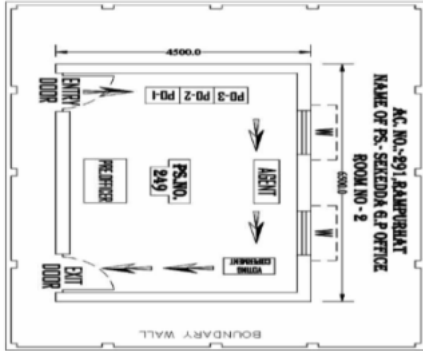

নির্বাচক নিবন্ধন আধিকারিকের স্বাক্ষর

Nazri Naksha

Google Map View

Polling Station Building Front View

Polling Station Front View

Cad View

Key MAP View

1	FNR2515369	নাম : সন্দীপ কোনাই পিতার নাম: যশী কোনাই বাড়ির নং : n0183 বয়স : 43 লিঙ্গ : পুরুষ	ফটো উপলব্ধ	2	WB/42/289/084504	নাম : শান্তি কোনাই পিতার নাম: সমাদীশ কোনাই বাড়ির নং : n0003 বয়স : 66 লিঙ্গ : পুরুষ	ফটো উপলব্ধ	3	WB/42/289/084508	নাম : রাসু কোনাই স্বামীর নাম: শান্তি কোনাই বাড়ির নং : n0003 বয়স : 61 লিঙ্গ : মহিলা	ফটো উপলব্ধ
4	NUM1020817	নাম : মহাদেব কোনাই পিতার নাম: শান্তি কোনাই বাড়ির নং : n0003 বয়স : 40 লিঙ্গ : পুরুষ	ফটো উপলব্ধ	5	NUM1020825	নাম : শান্তনা কোনাই স্বামীর নাম: মহাদেব কোনাই বাড়ির নং : n0003 বয়স : 38 লিঙ্গ : মহিলা	ফটো উপলব্ধ	6	FNR2024347	নাম : তেনু কোনাই পিতার নাম: গোসাই কোনাই বাড়ির নং : n0006 বয়স : 58 লিঙ্গ : পুরুষ	ফটো উপলব্ধ
7	FNR2024354	নাম : সনমানী কোনাই স্বামীর নাম: তেনু কোনাই বাড়ির নং : n0006 বয়স : 53 লিঙ্গ : মহিলা	ফটো উপলব্ধ	8	WB/42/289/084432	নাম : আকালী কোনাই স্বামীর নাম: মহানন্দ কোনাই বাড়ির নং : n0024 বয়স : 51 লিঙ্গ : মহিলা	ফটো উপলব্ধ	9	NUM1661370	নাম : মিলন কোনাই পিতার নাম: মহানন্দ কোনাই বাড়ির নং : n0024 বয়স : 32 লিঙ্গ : পুরুষ	ফটো উপলব্ধ
10	WB/42/289/084433	নাম : উজ্জ্বলা কোনাই স্বামীর নাম: শ্রীনন্দ কোনাই বাড়ির নং : n0024 বয়স : 63 লিঙ্গ : মহিলা	ফটো উপলব্ধ	11	WB/42/289/084287	নাম : মনঞ্জয় কোনাই পিতার নাম: গোবিন্দ কোনাই বাড়ির নং : n0025 বয়স : 83 লিঙ্গ : পুরুষ	ফটো উপলব্ধ	12	WB/42/289/084017	নাম : নিত্যানন্দ কোনাই পিতার নাম: মনঞ্জয় কোনাই বাড়ির নং : n0025 বয়স : 59 লিঙ্গ : পুরুষ	ফটো উপলব্ধ
13	FNR2024388	নাম : লক্ষী কোনাই স্বামীর নাম: নিত্যানন্দ কোনাই বাড়ির নং : n0025 বয়স : 46 লিঙ্গ : মহিলা	ফটো উপলব্ধ	14	WB/42/289/084440	নাম : আদুরী কোনাই স্বামীর নাম: গুরুপদ কোনাই বাড়ির নং : n0026 বয়স : 71 লিঙ্গ : মহিলা	ফটো উপলব্ধ	15	WB/42/289/084476	নাম : বেনীমাধব কোনাই পিতার নাম: গুরুপদ কোনাই বাড়ির নং : n0026 বয়স : 50 লিঙ্গ : পুরুষ	ফটো উপলব্ধ
16	FNR1356401	নাম : ছবিতা কোনাই স্বামীর নাম: বেনীমাধব কোনাই বাড়ির নং : n0026 বয়স : 45 লিঙ্গ : মহিলা	ফটো উপলব্ধ	17	FNR1356310	নাম : রাধাকান্ত কোনাই পিতার নাম: গুরুপদ কোনাই বাড়ির নং : n0026 বয়স : 45 লিঙ্গ : পুরুষ	ফটো উপলব্ধ	18	NUM1020262	নাম : বাতাসী কোনাই স্বামীর নাম: রাধাকান্ত কোনাই বাড়ির নং : n0026 বয়স : 36 লিঙ্গ : মহিলা	ফটো উপলব্ধ
19	NUM1467018	নাম : মুকুন্দ কোনাই পিতার নাম: গুরুপদ কোনাই বাড়ির নং : n0026 বয়স : 34 লিঙ্গ : পুরুষ	ফটো উপলব্ধ	20	WB/42/289/084290	নাম : নিরুপদ কোনাই পিতার নাম: গোবিন্দ কোনাই বাড়ির নং : n0027 বয়স : 69 লিঙ্গ : পুরুষ	ফটো উপলব্ধ	21	WB/42/289/084434	নাম : সন্ধ্যারাবী কোনাই স্বামীর নাম: নিরুপদ কোনাই বাড়ির নং : n0027 বয়স : 62 লিঙ্গ : মহিলা	ফটো উপলব্ধ
22	NUM1875632	নাম : কাকুলী কোনাই স্বামীর নাম: নিরুপদ কোনাই বাড়ির নং : n0027 বয়স : 38 লিঙ্গ : মহিলা	ফটো উপলব্ধ	23	NUM1785443	নাম : হেমন্ত কোনাই পিতার নাম: নিরুপদ কোনাই বাড়ির নং : n0027 বয়স : 35 লিঙ্গ : পুরুষ	ফটো উপলব্ধ	24	WB/42/289/084291	নাম : শ্যাম কোনাই পিতার নাম: হারাধন কোনাই বাড়ির নং : n0033 বয়স : 63 লিঙ্গ : পুরুষ	ফটো উপলব্ধ
25	WB/42/289/084384	নাম : ছায়া কোনাই স্বামীর নাম: শ্যাম কোনাই বাড়ির নং : n0033 বয়স : 59 লিঙ্গ : মহিলা	ফটো উপলব্ধ	26	FNR2336857	নাম : গোপাল কোনাই পিতার নাম: শ্যাম কোনাই বাড়ির নং : n0033 বয়স : 42 লিঙ্গ : পুরুষ	ফটো উপলব্ধ	27	FNR2024511	নাম : উষা কোনাই স্বামীর নাম: নিমাই কোনাই বাড়ির নং : n0033 বয়স : 40 লিঙ্গ : মহিলা	ফটো উপলব্ধ
28	NUM1020650	নাম : ছোটন কোনাই পিতার নাম: শ্যামপদ কোনাই বাড়ির নং : n0034 বয়স : 39 লিঙ্গ : পুরুষ	ফটো উপলব্ধ	29	NUM1402700	নাম : প্রসেনজিৎ কোনাই পিতার নাম: লালু কোনাই বাড়ির নং : n0034 বয়স : 35 লিঙ্গ : পুরুষ	ফটো উপলব্ধ	30	WB/42/289/084437	নাম : পূর্ণিমা কোনাই স্বামীর নাম: হৃদয় কোনাই বাড়ির নং : n0035 বয়স : 50 লিঙ্গ : মহিলা	ফটো উপলব্ধ