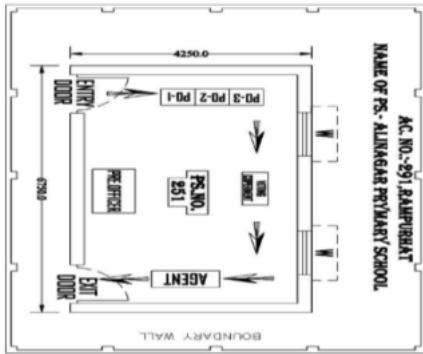

নির্বাচক নিবন্ধন আধিকারিকের স্বাক্ষর

Nazri Naksha

Google Map View

Polling Station Building Front View

Polling Station Front View

Cad View

Key MAP View

1 নাম : বাবন বাগ্দী পিতার নাম: রাম বাগ্দী বাড়ির নং : n0067 বয়স : 30 লিঙ্গ : পুরুষ ফটো উপলব্ধ	NUM1786250	2 নাম : চিত্তা বাগ্দী স্বামীর নাম: রাম বাগ্দী বাড়ির নং : n0067 বয়স : 54 লিঙ্গ : মহিলা ফটো উপলব্ধ	WB/42/289/090183	3 নাম : রাম বাগ্দী পিতার নাম: নারায়ণ বাগ্দী বাড়ির নং : n0067 বয়স : 58 লিঙ্গ : পুরুষ ফটো উপলব্ধ	WB/42/289/090480
4 নাম : বাসন্তী বাগ্দী স্বামীর নাম: তপন বাগ্দী বাড়ির নং : n0067 বয়স : 59 লিঙ্গ : মহিলা ফটো উপলব্ধ	FNR0014167	5 নাম : মনিষা বাগ্দী পিতার নাম: কিষণ বাগ্দী বাড়ির নং : n0000 বয়স : 20 লিঙ্গ : মহিলা ফটো উপলব্ধ	NUM2777951	6 নাম : দোলন মণ্ডল পিতার নাম: দিলীপ মণ্ডল বাড়ির নং : n0018 বয়স : 35 লিঙ্গ : মহিলা ফটো উপলব্ধ	NUM1403286
7 নাম : চায়না মন্ডল স্বামীর নাম: দিলীপ কুমার মন্ডল বাড়ির নং : n0018 বয়স : 56 লিঙ্গ : মহিলা ফটো উপলব্ধ	NUM2282200	8 নাম : জয়ন্তী মন্ডল স্বামীর নাম: মনুথ মন্ডল বাড়ির নং : n0037 বয়স : 55 লিঙ্গ : মহিলা ফটো উপলব্ধ	WB/42/289/090700	9 নাম : বিক্রম মণ্ডল পিতার নাম: মনুথ মণ্ডল বাড়ির নং : n0037 বয়স : 30 লিঙ্গ : পুরুষ ফটো উপলব্ধ	NUM1785971
10 নাম : জয়ন্ত কুমার মন্ডল পিতার নাম: গোলোকবিহারী মন্ডল বাড়ির নং : গ্রাম বনবাতাসপুর বয়স : 71 লিঙ্গ : পুরুষ ফটো উপলব্ধ	NUM1467927	11 নাম : আকাল মূর্মু পিতার নাম: ভুবন মূর্মু বাড়ির নং : n0128 বয়স : 39 লিঙ্গ : পুরুষ ফটো উপলব্ধ	NUM1033125	12 নাম : কুলিন কিস্কু স্বামীর নাম: রাম কিস্কু বাড়ির নং : n0128 বয়স : 38 লিঙ্গ : মহিলা ফটো উপলব্ধ	FNR2337327
13 নাম : নিয়তি মন্ডল পিতার নাম: তরুণ মন্ডল বাড়ির নং : এন0000 বয়স : 25 লিঙ্গ : মহিলা ফটো উপলব্ধ	RJR2299022	14 নাম : দীপ্তি মন্ডল স্বামীর নাম: অরুণ চন্দ্র মন্ডল বাড়ির নং : n0037 বয়স : 47 লিঙ্গ : মহিলা ফটো উপলব্ধ	FNR2027332	15 নাম : মুন্ডরী মুরমু পিতার নাম: ভুবন মুরমু বাড়ির নং : n0128 বয়স : 51 লিঙ্গ : মহিলা ফটো উপলব্ধ	NUM2282119
16 নাম : মেহেরুন্নেসা খিরি স্বামীর নাম: আলিফুদ্দিন সেখ বাড়ির নং : n0119 বয়স : 37 লিঙ্গ : মহিলা ফটো উপলব্ধ	FNR2515617	17 নাম : বুলন মণ্ডল পিতার নাম: দিলীপ কুমার মন্ডল বাড়ির নং : n0018 বয়স : 33 লিঙ্গ : মহিলা ফটো উপলব্ধ	NUM1467836	18 নাম : সেখ আলিফুদ্দিন পিতার নাম: নুরোদ্দিন সেখ বাড়ির নং : n0119 বয়স : 40 লিঙ্গ : পুরুষ ফটো উপলব্ধ	FNR2026680
19 নাম : অরুণ চন্দ্র মন্ডল পিতার নাম: গোলক বিহারী মন্ডল বাড়ির নং : n0037 বয়স : 60 লিঙ্গ : পুরুষ ফটো উপলব্ধ	NUM2282283	20 নাম : পুতুল মূর্মু স্বামীর নাম: আকাল মূর্মু বাড়ির নং : n0128 বয়স : 35 লিঙ্গ : মহিলা ফটো উপলব্ধ	NUM1661750	21 নাম : দিলীপ কুমার মন্ডল পিতার নাম: ধর্মান্দাস মন্ডল বাড়ির নং : n0018 বয়স : 63 লিঙ্গ : পুরুষ ফটো উপলব্ধ	NUM2282101
22 নাম : সৌমেন ঘোষ পিতার নাম: প্রহ্লাদ ঘোষ বাড়ির নং : এন0073 বয়স : 23 লিঙ্গ : পুরুষ ফটো উপলব্ধ	NUM2542298	23 নাম : নারায়নী ঘোষ স্বামীর নাম: সুনীল ঘোষ বাড়ির নং : n0073 বয়স : 68 লিঙ্গ : মহিলা ফটো উপলব্ধ	WB/42/289/090110	24 নাম : প্রহ্লাদ ঘোষ পিতার নাম: সুনীল ঘোষ বাড়ির নং : n0073 বয়স : 49 লিঙ্গ : পুরুষ ফটো উপলব্ধ	WB/42/289/090505
25 নাম : জিতেন ঘোষ পিতার নাম: সুনীল ঘোষ বাড়ির নং : n0073 বয়স : 35 লিঙ্গ : পুরুষ ফটো উপলব্ধ	NUM1467562	26 নাম : কাকলী ঘোষ স্বামীর নাম: প্রহ্লাদ ঘোষ বাড়ির নং : n0073 বয়স : 42 লিঙ্গ : মহিলা ফটো উপলব্ধ	FNR2026730	27 নাম : চন্দ্রা ঘোষ স্বামীর নাম: সুভাষ মন্ডল বাড়ির নং : nং0 বয়স : 25 লিঙ্গ : মহিলা ফটো উপলব্ধ	NUM2616225
28 নাম : সুমন ঘোষ পিতার নাম: প্রহ্লাদ ঘোষ বাড়ির নং : nং073 বয়স : 25 লিঙ্গ : পুরুষ ফটো উপলব্ধ	NUM2216844	29 নাম : সুনীল ঘোষ পিতার নাম: বংশীধর ঘোষ বাড়ির নং : n0322 বয়স : 75 লিঙ্গ : পুরুষ ফটো উপলব্ধ	WB/42/289/090524	30 নাম : কেয়া চ্যাটার্জী পিতার নাম: অরুণ চ্যাটার্জী বাড়ির নং : n0322 বয়স : 26 লিঙ্গ : মহিলা ফটো উপলব্ধ	NUM2113926