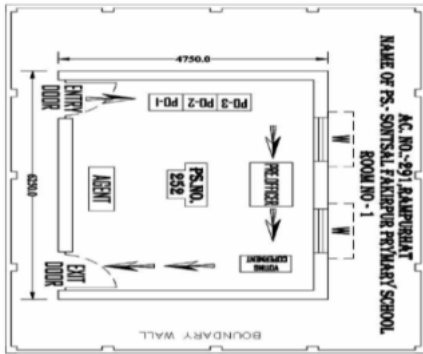

নির্বাচক নিবন্ধন আধিকারিকের স্বাক্ষর

Nazri Naksha

Google Map View

Polling Station Building Front View

Polling Station Front View

Cad View

Key MAP View

বিধানসভা নির্বাচনক্ষেত্রের নং, নাম : 291-রামপুরহাট  
ভাগ নং, নাম : 1-গ্রাম-নুতনপাড়া