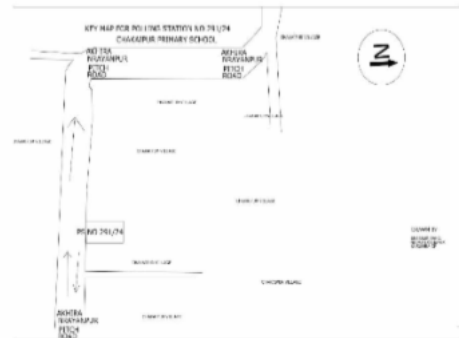

Key MAP View