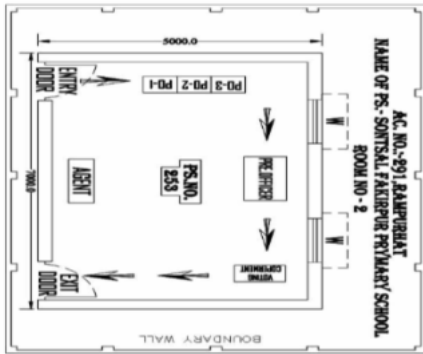

নির্বাচক নিবন্ধন আধিকারিকের স্বাক্ষর

Nazri Naksha

Google Map View

Polling Station Building Front View

Polling Station Front View

Cad View

Key MAP View

বিধানসভা নির্বাচনক্ষেত্রের নং, নাম : 291-রামপুরহাট
ভাগ নং, নাম : 1-গ্রাম-দীঘলগ্রাম(উত্তর)