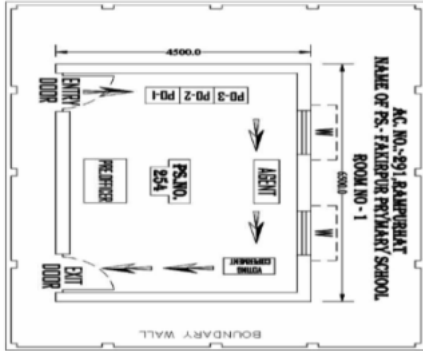

নির্বাচক নিবন্ধন আধিকারিকের স্বাক্ষর

Nazri Naksha

Google Map View

Polling Station Building Front View

Polling Station Front View

Cad View

Key MAP View

বিধানসভা নির্বাচনক্ষেত্রের নং, নাম : 291-রামপুরহাট  
ভাগ নং, নাম : 1-গ্রাম-দীঘলগ্রাম(পূর্ব)