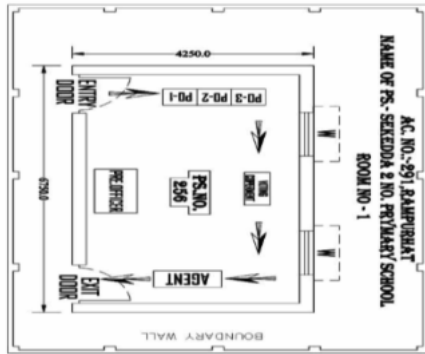

নির্বাচক নিবন্ধন আধিকারিকের স্বাক্ষর

Nazri Naksha

Google Map View

Polling Station Building Front View

Polling Station Front View

Cad View

Key MAP View

1 নাম : নুরুল্লাহর বিবি স্বামীর নাম: আজিম বাড়ির নং : n0087 বয়স : 71 লিঙ্গ : মহিলা	WB/42/289/096133	2 নাম : মফিজা বিবি স্বামীর নাম: মনিরুল বাড়ির নং : n0085 বয়স : 59 লিঙ্গ : মহিলা	FNR0185108	3 নাম : আমিনা বিবি স্বামীর নাম: হাফিজুল মোল্লা বাড়ির নং : n0085 বয়স : 37 লিঙ্গ : মহিলা	NUM1788785
4 নাম : হাফিজুল মোল্লা পিতার নাম: মনিরুল মোল্লা বাড়ির নং : n0085 বয়স : 38 লিঙ্গ : পুরুষ	NUM1045418	5 নাম : মনিরুল মোল্লা পিতার নাম: গোলেমান মোল্লা বাড়ির নং : n0085 বয়স : 63 লিঙ্গ : পুরুষ	FNR2424075	6 নাম : হাফিজা বিবি স্বামীর নাম: গোলেমান বাড়ির নং : n0085 বয়স : 80 লিঙ্গ : মহিলা	WB/42/289/096192
7 নাম : নজিবা বিবি স্বামীর নাম: আঃ রব বাড়ির নং : n0005 বয়স : 68 লিঙ্গ : মহিলা	WB/42/289/096296	8 নাম : মর্তুজা সেখ পিতার নাম: ধনসাদ সেখ বাড়ির নং : n0075 বয়স : 67 লিঙ্গ : পুরুষ	WB/42/289/096444	9 নাম : নূরবানু খাতুন পিতার নাম: জালাল উদ্দিন সেখ বাড়ির নং : n0036 বয়স : 36 লিঙ্গ : মহিলা	NUM1468545
# 10 নাম : বিজলি বিবি স্বামীর নাম: জালালউদ্দিন বাড়ির নং : n0036 বয়স : 57 লিঙ্গ : মহিলা	NUM2883221	# 11 নাম : জালালউদ্দিন সেখ পিতার নাম: হরেকচাঁদ সেখ বাড়ির নং : n0036 বয়স : 63 লিঙ্গ : পুরুষ	NUM2883213	12 নাম : মীমনুর সেখ পিতার নাম: মাকিদ সেখ বাড়ির নং : n0034 বয়স : 35 লিঙ্গ : পুরুষ	NUM1663004
13 নাম : আলিফা বিবি স্বামীর নাম: সামনুর সেখ বাড়ির নং : n0034 বয়স : 40 লিঙ্গ : মহিলা	FNR2338986	14 নাম : সামনুর সেখ পিতার নাম: মকিদ সেখ বাড়ির নং : n0034 বয়স : 44 লিঙ্গ : পুরুষ	NUM1050707	15 নাম : হোসেনা বিবি স্বামীর নাম: মকিদ বাড়ির নং : n0034 বয়স : 82 লিঙ্গ : মহিলা	WB/42/289/096271
16 নাম : ফজিলা বিবি স্বামীর নাম: নওসাদ বাড়ির নং : n0102 বয়স : 79 লিঙ্গ : মহিলা	WB/42/289/096085	17 নাম : নারগিস খাতুন পিতার নাম: মহঃ আলী সেখ বাড়ির নং : n0086 বয়স : 32 লিঙ্গ : মহিলা	NUM1788751	18 নাম : হাসিবাবিবি স্বামীর নাম: মহম্মদআলী বাড়ির নং : n0086 বয়স : 55 লিঙ্গ : মহিলা	WB/42/289/096134
19 নাম : মহম্মদআলী সেখ পিতার নাম: জানসাদ সেখ বাড়ির নং : n0086 বয়স : 60 লিঙ্গ : পুরুষ	WB/42/289/096568	20 নাম : হাসান সেখ পিতার নাম: আনোয়ার সেখ বাড়ির নং : n0026 বয়স : 35 লিঙ্গ : পুরুষ	NUM1404771	21 নাম : ওহিদা বিবি স্বামীর নাম: আনোয়ার সেখ বাড়ির নং : n0026 বয়স : 50 লিঙ্গ : মহিলা	WB/42/289/096103
22 নাম : নুরুল্লাহর বিবি স্বামীর নাম: মোজাক্কার বাড়ির নং : n0148 বয়স : 53 লিঙ্গ : মহিলা	WB/42/289/096737	23 নাম : দলিয়া বিবি স্বামীর নাম: মোজাক্কার সেখ বাড়ির নং : n0148 বয়স : 54 লিঙ্গ : মহিলা	FNR2424158	24 নাম : মোজাক্কার সেখ পিতার নাম: একতার বাড়ির নং : n0148 বয়স : 59 লিঙ্গ : পুরুষ	WB/42/289/099000
25 নাম : মোজাক্কার আলি সেখ পিতার নাম: আক্তার সেখ বাড়ির নং : n0148 বয়স : 61 লিঙ্গ : পুরুষ	WB/42/289/096739	26 নাম : সৈয়দ জাকির হোসেন পিতার নাম: সৈয়দ হায়দর আলী বাড়ির নং : n0125 বয়স : 31 লিঙ্গ : পুরুষ	NUM1788843	27 নাম : সৈয়দ আজহার আলী পিতার নাম: সৈয়দ রওশন আলী বাড়ির নং : n0125 বয়স : 31 লিঙ্গ : পুরুষ	NUM1663061
28 নাম : তসলিমা বিবি স্বামীর নাম: নবী মহম্মদ সেখ বাড়ির নং : n0125 বয়স : 42 লিঙ্গ : মহিলা	FNR2586378	29 নাম : নবী মহম্মদ সেখ পিতার নাম: গোলাম সেখ বাড়ির নং : n0125 বয়স : 55 লিঙ্গ : পুরুষ	FNR2586501	30 নাম : খায়রুন্নেসা বিবি স্বামীর নাম: সান্তার বাড়ির নং : n0125 বয়স : 71 লিঙ্গ : মহিলা	FNR2424331