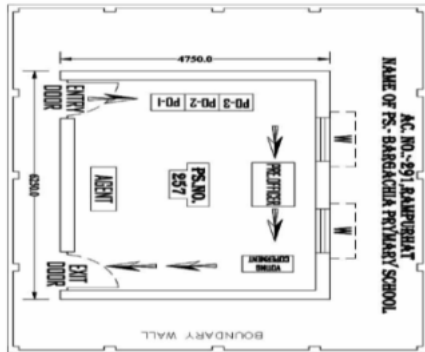

নির্বাচক নিবন্ধন আধিকারিকের স্বাক্ষর

Nazri Naksha

Google Map View

Polling Station Building Front View

Polling Station Front View

Cad View

Key MAP View

1 নাম : আলেমা বিবি স্বামীর নাম: সওতা বাড়ির নং : n0048 বয়স : 73 লিঙ্গ : মহিলা	WB/42/289/099332	ফটো উপলব্ধ	2 নাম : হাফিজুল সেখ পিতার নাম: সওতা বাড়ির নং : n0048 বয়স : 49 লিঙ্গ : পুরুষ	WB/42/289/099373	ফটো উপলব্ধ	3 নাম : মফিজুল সেখ পিতার নাম: সাহাভাব সেখ বাড়ির নং : n0048 বয়স : 41 লিঙ্গ : পুরুষ	NUM1552710	ফটো উপলব্ধ
4 নাম : নুসেহার বিবি স্বামীর নাম: মফিজুল বাড়ির নং : n0048 বয়স : 39 লিঙ্গ : মহিলা	NUM1789585	ফটো উপলব্ধ	5 নাম : পাপিয়া বিবি স্বামীর নাম: সাফিরুল সেখ বাড়ির নং : n0048 বয়স : 40 লিঙ্গ : মহিলা	NUM1663426	ফটো উপলব্ধ	6 নাম : সাইফুল সেখ পিতার নাম: সেখ সামসুল হোসেন বাড়ির নং : n0122 বয়স : 28 লিঙ্গ : পুরুষ	NUM1984160	ফটো উপলব্ধ
7 নাম : ফতেমা বিবি স্বামীর নাম: মোস্তফা বাড়ির নং : n0038 বয়স : 71 লিঙ্গ : মহিলা	WB/42/289/099589	ফটো উপলব্ধ	8 নাম : নজরুল সেখ মায়ের নাম: তহমিনা বিবি বাড়ির নং : n0024 বয়স : 36 লিঙ্গ : পুরুষ	NUM1552678	ফটো উপলব্ধ	9 নাম : তহমিনা বিবি পিতার নাম: সমুয়ীলা বাড়ির নং : n0024 বয়স : 66 লিঙ্গ : মহিলা	WB/42/289/099498	ফটো উপলব্ধ
10 নাম : সুর আলম মায়ের নাম: আনতুমা বিবি বাড়ির নং : n0023 বয়স : 31 লিঙ্গ : পুরুষ	NUM1789221	ফটো উপলব্ধ	11 নাম : কনিজা বিবি সেখ স্বামীর নাম: হাসমতুল্লা সেখ বাড়ির নং : n0023 বয়স : 34 লিঙ্গ : মহিলা	NUM1552801	ফটো উপলব্ধ	12 নাম : হাসমতুল্লা মহম্মদ পিতার নাম: নুরআলম মহম্মদ বাড়ির নং : n0023 বয়স : 46 লিঙ্গ : পুরুষ	FNR2034494	ফটো উপলব্ধ
13 নাম : আনুমা বিবি স্বামীর নাম: নুরআলম বাড়ির নং : n0023 বয়স : 67 লিঙ্গ : মহিলা	FNR2034486	ফটো উপলব্ধ	14 নাম : সুফিয়া সুলতানা স্বামীর নাম: সম্রাট বাড়ির নং : n0135 বয়স : 31 লিঙ্গ : মহিলা	NUM1803535	ফটো উপলব্ধ	15 নাম : আসুরা বিবি স্বামীর নাম: উজ্জ্বল সেখ বাড়ির নং : n0135 বয়স : 36 লিঙ্গ : মহিলা	NUM1405950	ফটো উপলব্ধ
16 নাম : মানোয়ারা বিবি স্বামীর নাম: জামাল বাড়ির নং : n0135 বয়স : 81 লিঙ্গ : মহিলা	WB/42/289/099427	ফটো উপলব্ধ	17 নাম : মমতাজ বেগম স্বামীর নাম: মিরাজনুর বাড়ির নং : n0133 বয়স : 49 লিঙ্গ : মহিলা	FNR2425106	ফটো উপলব্ধ	18 নাম : আহাসান সেখ পিতার নাম: রওসন সেখ বাড়ির নং : n0133 বয়স : 55 লিঙ্গ : পুরুষ	WB/42/289/099474	ফটো উপলব্ধ
19 নাম : তাহাসিনা বিবি স্বামীর নাম: হাসান বাড়ির নং : n0133 বয়স : 56 লিঙ্গ : মহিলা	WB/42/289/099366	ফটো উপলব্ধ	20 নাম : হাসান পিতার নাম: রওসন বাড়ির নং : n0133 বয়স : 59 লিঙ্গ : পুরুষ	WB/42/289/099570	ফটো উপলব্ধ	21 নাম : তবিলা বিবি স্বামীর নাম: রওসন বাড়ির নং : n0133 বয়স : 76 লিঙ্গ : মহিলা	WB/42/289/099226	ফটো উপলব্ধ
22 নাম : আলিফা বিবি স্বামীর নাম: সামসুলহোদা বাড়ির নং : n0122 বয়স : 56 লিঙ্গ : মহিলা	WB/42/289/099452	ফটো উপলব্ধ	23 নাম : সামসুলহোদা সেখ পিতার নাম: মহসিন সেখ বাড়ির নং : n0122 বয়স : 61 লিঙ্গ : পুরুষ	WB/42/289/099402	ফটো উপলব্ধ	24 নাম : সায়রাবানু খাতুন পিতার নাম: মহসিন বাড়ির নং : n0122 বয়স : 51 লিঙ্গ : মহিলা	WB/42/289/099197	ফটো উপলব্ধ
25 নাম : আমিরুল হোদা পিতার নাম: তাজ সেখ বাড়ির নং : n0118 বয়স : 36 লিঙ্গ : পুরুষ	NUM1663269	ফটো উপলব্ধ	26 নাম : জোয়াব্বাহারা বিবি স্বামীর নাম: জিবরিয়ান মল্লিক বাড়ির নং : n0118 বয়স : 37 লিঙ্গ : মহিলা	NUM1405810	ফটো উপলব্ধ	27 নাম : আলিফা বিবি স্বামীর নাম: রাইহান বাড়ির নং : n0118 বয়স : 56 লিঙ্গ : মহিলা	WB/42/289/099548	ফটো উপলব্ধ
28 নাম : রাইহান পিতার নাম: রহমত বাড়ির নং : n0118 বয়স : 61 লিঙ্গ : পুরুষ	WB/42/289/099385	ফটো উপলব্ধ	29 নাম : সাবরুল সেখ পিতার নাম: হানিফ বাড়ির নং : n0112 বয়স : 56 লিঙ্গ : পুরুষ	FNR2425155	ফটো উপলব্ধ	30 নাম : জামাল সেখ পিতার নাম: আবু সেখ বাড়ির নং : n0098 বয়স : 59 লিঙ্গ : পুরুষ	WB/42/289/099433	ফটো উপলব্ধ