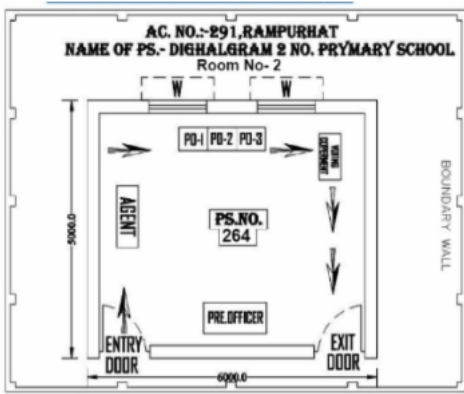

নির্বাচক নিবন্ধন আধিকারিকের স্বাক্ষর

Nazri Naksha

Google Map View

Polling Station Building Front View

Polling Station Front View

Cad View

Key MAP View

1 নাম : জরদিশ সেখ পিতার নাম: দিলসাদ সেখ বাড়ির নং : n0065 বয়স : 69 লিঙ্গ : পুরুষ ফটো উপলব্ধ	WB/42/289/099317	2 নাম : মেরিনা বিবি স্বামীর নাম: জরদিশ বাড়ির নং : n0065 বয়স : 63 লিঙ্গ : মহিলা ফটো উপলব্ধ	WB/42/289/099337	3 নাম : আয়েশা বিবি পিতার নাম: জরদিশ সেখ বাড়ির নং : n0065 বয়স : 37 লিঙ্গ : মহিলা ফটো উপলব্ধ	NUM1056035
4 নাম : মোস্তফা সেখ পিতার নাম: জরদিশ সেখ বাড়ির নং : n0065 বয়স : 36 লিঙ্গ : পুরুষ ফটো উপলব্ধ	NUM1405570	5 নাম : মোর্তুজা পিতার নাম: জরদিশ বাড়ির নং : n0065 বয়স : 32 লিঙ্গ : পুরুষ ফটো উপলব্ধ	NUM1789601	6 নাম : আনোয়ারুল ইসলাম পিতার নাম: আবুল কালাম বাড়ির নং : n0073 বয়স : 47 লিঙ্গ : পুরুষ ফটো উপলব্ধ	FNR2033827
7 নাম : মর্জিনা খাতুন বিবি স্বামীর নাম: মোস্তফা সেখ বাড়ির নং : n0065 বয়স : 28 লিঙ্গ : মহিলা ফটো উপলব্ধ	NUM2068161	8 নাম : সুক মহম্মদ সেখ পিতার নাম: সালেউদ্দিন সেখ বাড়ির নং : n0011 বয়স : 38 লিঙ্গ : পুরুষ ফটো উপলব্ধ	FNR2339638	9 নাম : সানোয়ারা বিবি স্বামীর নাম: আনোয়ারুল ইসলাম বাড়ির নং : n0073 বয়স : 38 লিঙ্গ : মহিলা ফটো উপলব্ধ	NUM1663475
10 নাম : কোহিনুর বিবি পিতার নাম: য়রু সেখ বাড়ির নং : n0081 বয়স : 35 লিঙ্গ : মহিলা ফটো উপলব্ধ	NUM1789346	11 নাম : মহিমা বিবি স্বামীর নাম: সুক মহম্মদ সেখ বাড়ির নং : n0011 বয়স : 38 লিঙ্গ : মহিলা ফটো উপলব্ধ	FNR2339653	12 নাম : মলুদা বিবি স্বামীর নাম: ইদ সেখ বাড়ির নং : n0081 বয়স : 31 লিঙ্গ : মহিলা ফটো উপলব্ধ	NUM1984517
13 নাম : আজলেমা বিবি স্বামীর নাম: সালেউদ্দিন বাড়ির নং : n0011 বয়স : 66 লিঙ্গ : মহিলা ফটো উপলব্ধ	WB/42/289/099216	14 নাম : সাইমা বিবি স্বামীর নাম: সালেউদ্দিন বাড়ির নং : n0011 বয়স : 46 লিঙ্গ : মহিলা ফটো উপলব্ধ	FNR2034411	15 নাম : জাহানারা বিবি পিতার নাম: সুখ বাড়ির নং : n0000 বয়স : 21 লিঙ্গ : মহিলা ফটো উপলব্ধ	NUM2807535
16 নাম : রেজিনা বিবি স্বামীর নাম: য়রু বাড়ির নং : n0081 বয়স : 56 লিঙ্গ : মহিলা ফটো উপলব্ধ	WB/42/289/099248	17 নাম : আলিফা বিবি পিতার নাম: নবীর বাড়ির নং : n0081 বয়স : 56 লিঙ্গ : মহিলা ফটো উপলব্ধ	FNR2034031	18 নাম : রসিনা বিবি স্বামীর নাম: চাঁদ সেখ বাড়ির নং : n0081 বয়স : 40 লিঙ্গ : মহিলা ফটো উপলব্ধ	FNR2034999
19 নাম : চাঁদ রসুল পিতার নাম: য়রু সেখ বাড়ির নং : n0081 বয়স : 37 লিঙ্গ : পুরুষ ফটো উপলব্ধ	FNR2586774	20 নাম : ইদ সেখ পিতার নাম: য়রু সেখ বাড়ির নং : n0081 বয়স : 36 লিঙ্গ : পুরুষ ফটো উপলব্ধ	FNR2586725	21 নাম : সেবিনা খাতুন (বিবি) স্বামীর নাম: মোর্তুজা সেখ বাড়ির নং : n0065 বয়স : 28 লিঙ্গ : মহিলা ফটো উপলব্ধ	NUM1984202
22 নাম : রুমজান সারিফ পিতার নাম: সাক্কার আলি বাড়ির নং : n0065 বয়স : 29 লিঙ্গ : পুরুষ ফটো উপলব্ধ	NUM1984186	23 নাম : সুরজ সেখ পিতার নাম: আসাদুল্লা সেখ বাড়ির নং : N0073 বয়স : 25 লিঙ্গ : পুরুষ ফটো উপলব্ধ	NUM2380616	24 নাম : আনিশা সুলতানা পিতার নাম: আনোয়ারুল ইসলাম বাড়ির নং : দীঘল গ্রাম বয়স : 20 লিঙ্গ : মহিলা ফটো উপলব্ধ	NUM2802684
25 নাম : সরিফা বিবি পিতার নাম: য়রু সেখ বাড়ির নং : n0081 বয়স : 39 লিঙ্গ : মহিলা ফটো উপলব্ধ	NUM2536316	26 নাম : নাজমিনা খাতুন পিতার নাম: নাজেম সেখ বাড়ির নং : n0125 বয়স : 23 লিঙ্গ : মহিলা ফটো উপলব্ধ	NUM2667483	27 নাম : সাহিদুত ইমান পিতার নাম: সেখ হাসানুজ্জামান বাড়ির নং : n0125 বয়স : 28 লিঙ্গ : পুরুষ ফটো উপলব্ধ	NUM2667574
28 নাম : রেজাউল সেখ পিতার নাম: জাহাঙ্গীর সেখ বাড়ির নং : n0179 বয়স : 23 লিঙ্গ : পুরুষ ফটো উপলব্ধ	NUM2711497	29 নাম : খুশিদা খাতুন স্বামীর নাম: আকিমুল্লা সেখ বাড়ির নং : n0179 বয়স : 22 লিঙ্গ : মহিলা ফটো উপলব্ধ	NUM2711513	30 নাম : ইব্রাহিম সেখ পিতার নাম: মনিরুল সেখ বাড়ির নং : n0047 বয়স : 21 লিঙ্গ : পুরুষ ফটো উপলব্ধ	NUM2711554