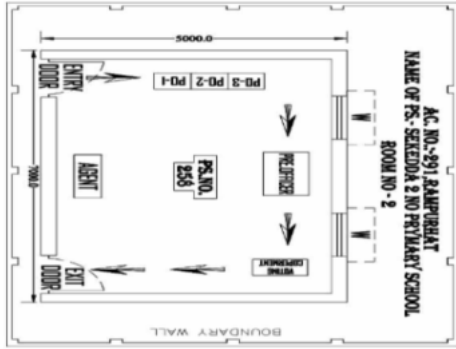

নির্বাচক নিবন্ধন আধিকারিকের স্বাক্ষর

Nazri Naksha

Google Map View

Polling Station Building Front View

Polling Station Front View

Cad View

Key MAP View

1 নাম : জাকেরা বিবি স্বামীর নাম: হীরু বাড়ির নং : n0064 বয়স : 61 লিঙ্গ : মহিলা ফটো উপলব্ধ	WB/42/289/102181	2 নাম : মফেজ সেখ পিতার নাম: হামিদ সেখ বাড়ির নং : n0063 বয়স : 53 লিঙ্গ : পুরুষ ফটো উপলব্ধ	WB/42/289/102598	3 নাম : অজিফা বিবি স্বামীর নাম: হামিদ সেখ বাড়ির নং : n0063 বয়স : 69 লিঙ্গ : মহিলা ফটো উপলব্ধ	WB/42/289/102335
4 নাম : ধনসাদ সেখ পিতার নাম: ইরফান সেখ বাড়ির নং : n0047 বয়স : 31 লিঙ্গ : পুরুষ ফটো উপলব্ধ	NUM1406388	5 নাম : মুরতোজা সেখ পিতার নাম: ইরফান সেখ বাড়ির নং : n0047 বয়স : 40 লিঙ্গ : পুরুষ ফটো উপলব্ধ	NUM1469741	6 নাম : সেখ মোস্তাফা পিতার নাম: ইরফান সেখ বাড়ির নং : স্কু বয়স : 40 লিঙ্গ : পুরুষ ফটো উপলব্ধ	FNR2339745
7 নাম : ওসিলা বিবি স্বামীর নাম: ইরফান সেখ বাড়ির নং : n0047 বয়স : 61 লিঙ্গ : মহিলা ফটো উপলব্ধ	NUM2868529	8 নাম : নাজমা বিবি স্বামীর নাম: আকবর সেখ বাড়ির নং : 45 বয়স : 31 লিঙ্গ : মহিলা ফটো উপলব্ধ	NUM1790625	9 নাম : মহঃ নুরজামাল আলী পিতার নাম: মহঃ সাদেক আলি বাড়ির নং : n0150 বয়স : 31 লিঙ্গ : পুরুষ ফটো উপলব্ধ	NUM1663780
10 নাম : জহির খাঁ পিতার নাম: নবিব খাঁ বাড়ির নং : n0101 বয়স : 58 লিঙ্গ : পুরুষ ফটো উপলব্ধ	WB/42/289/102492	11 নাম : গিয়াসউদ্দিন খাঁ পিতার নাম: নবিব খাঁ বাড়ির নং : n0101 বয়স : 74 লিঙ্গ : পুরুষ ফটো উপলব্ধ	WB/42/289/102586	12 নাম : মহঃ আসমাউল হক পিতার নাম: মতিউর রহমান বাড়ির নং : n0243 বয়স : 30 লিঙ্গ : পুরুষ ফটো উপলব্ধ	NUM1790302
13 নাম : ফেরদাশ ইয়াসমিন(বিবি) স্বামীর নাম: মহঃ আজফারুল সেখ বাড়ির নং : 268 বয়স : 33 লিঙ্গ : মহিলা ফটো উপলব্ধ	NUM1790310	14 নাম : মানোয়ারা বিবি স্বামীর নাম: মোহম্মদ জাকির হোসেন বাড়ির নং : 268 বয়স : 41 লিঙ্গ : মহিলা ফটো উপলব্ধ	FNR2586816	15 নাম : মিজারুল সেখ পিতার নাম: মতিউর রহমান বাড়ির নং : 268 বয়স : 45 লিঙ্গ : পুরুষ ফটো উপলব্ধ	FNR2586907
16 নাম : কামরুল ইসলাম পিতার নাম: রুস্তম আলী বাড়ির নং : n0078 বয়স : 42 লিঙ্গ : পুরুষ ফটো উপলব্ধ	FNR2035921	17 নাম : সেলিনা বিবি স্বামীর নাম: কামরুল হুদা বাড়ির নং : 61 বয়স : 43 লিঙ্গ : মহিলা ফটো উপলব্ধ	FNR2586980	18 নাম : সেইমুদ্দীন মোল্লা পিতার নাম: নাজেমুদ্দীন বাড়ির নং : আলিনগর বয়স : 21 লিঙ্গ : পুরুষ ফটো উপলব্ধ	NUM2802726
19 নাম : সামেনা বিবি স্বামীর নাম: আব্দুল জলিল বাড়ির নং : 57 বয়স : 81 লিঙ্গ : মহিলা ফটো উপলব্ধ	FNR0196527	20 নাম : সাদেকা বিবি স্বামীর নাম: মঈনুদ্দিন আলি বাড়ির নং : n0094 বয়স : 63 লিঙ্গ : মহিলা ফটো উপলব্ধ	WB/42/289/102233	21 নাম : সাইফুল আলী পিতার নাম: সাগর আলী বাড়ির নং : n0088 বয়স : 32 লিঙ্গ : পুরুষ ফটো উপলব্ধ	NUM1663806
22 নাম : রবিলাল টুডু পিতার নাম: গুডরো টুডু বাড়ির নং : n0088 বয়স : 36 লিঙ্গ : পুরুষ ফটো উপলব্ধ	NUM1664333	23 নাম : রহিমা বিবি স্বামীর নাম: নজরুল ইসলাম বাড়ির নং : n0088 বয়স : 64 লিঙ্গ : মহিলা ফটো উপলব্ধ	WB/42/289/102152	24 নাম : সামিমা আরা বিবি স্বামীর নাম: সামিউল ইসলাম বাড়ির নং : 260 বয়স : 47 লিঙ্গ : মহিলা ফটো উপলব্ধ	FNR2587038
25 নাম : সাহিদুল ইসলাম পিতার নাম: মুহম্মদ নূর নবী বাড়ির নং : 226 বয়স : 37 লিঙ্গ : পুরুষ ফটো উপলব্ধ	FNR2586972	26 নাম : সাকিনা বিবি স্বামীর নাম: গাজু বাড়ির নং : n0214 বয়স : 51 লিঙ্গ : মহিলা ফটো উপলব্ধ	WB/42/289/102037	27 নাম : আকবর সেখ পিতার নাম: সফিউল বাড়ির নং : n0207 বয়স : 34 লিঙ্গ : পুরুষ ফটো উপলব্ধ	NUM1664424
28 নাম : জাহেরা বিবি স্বামীর নাম: সমীরুদ্দিন বাড়ির নং : n0207 বয়স : 55 লিঙ্গ : মহিলা ফটো উপলব্ধ	WB/42/289/102472	29 নাম : সুকুর সেখ পিতার নাম: সালেউদ্দিন সেখ বাড়ির নং : n0195 বয়স : 43 লিঙ্গ : পুরুষ ফটো উপলব্ধ	FNR2339943	30 নাম : তাফাজ্জুল হোসেন পিতার নাম: সফিউল বাড়ির নং : n0250 বয়স : 58 লিঙ্গ : পুরুষ ফটো উপলব্ধ	NUM1469956