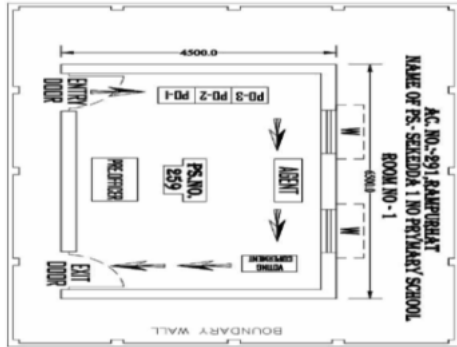

নির্বাচক নিবন্ধন আধিকারিকের স্বাক্ষর

Nazri Naksha

Google Map View

Polling Station Building Front View

Polling Station Front View

Cad View

Key MAP View

1 নাম : আব্দুর রকিব পিতার নাম: আলানুর বাড়ির নং : n0003 বয়স : 59 লিঙ্গ : পুরুষ	WB/42/289/105541	ফটো উপলব্ধ	2 নাম : হফিজুন্নেশা বিবি স্বামীর নাম: রাকিব বাড়ির নং : n0003 বয়স : 55 লিঙ্গ : মহিলা	WB/42/289/105374	ফটো উপলব্ধ	3 নাম : মালেক হোসেন পিতার নাম: দুইলাল মণ্ডল বাড়ির নং : n0089 বয়স : 54 লিঙ্গ : পুরুষ	WB/42/289/105227	ফটো উপলব্ধ
4 নাম : হাবিবুর রহমান পিতার নাম: আজিজুল হক বাড়ির নং : n0091 বয়স : 52 লিঙ্গ : পুরুষ	WB/42/289/105491	ফটো উপলব্ধ	5 নাম : আলী হোসেন পিতার নাম: আহিলাল হক বাড়ির নং : n0089 বয়স : 44 লিঙ্গ : পুরুষ	FNR2340339	ফটো উপলব্ধ	6 নাম : আফরোজা বিবি স্বামীর নাম: মসিরুল মীর বাড়ির নং : n0141 বয়স : 35 লিঙ্গ : মহিলা	NUM1407642	ফটো উপলব্ধ
7 নাম : খাইরুন্নেশা বিবি স্বামীর নাম: আব্দুল কাদের বাড়ির নং : n0141 বয়স : 58 লিঙ্গ : মহিলা	NUM2753135	ফটো উপলব্ধ	8 নাম : হিলাল সেখ পিতার নাম: দিলীপ সেখ বাড়ির নং : n0138 বয়স : 38 লিঙ্গ : পুরুষ	NUM1470376	ফটো উপলব্ধ	9 নাম : রেনুকা বিবি স্বামীর নাম: মোসারফ হোসেন বাড়ির নং : n0006 বয়স : 33 লিঙ্গ : মহিলা	NUM1877265	ফটো উপলব্ধ
10 নাম : মোসারফ হোসেন পিতার নাম: মোরসালিম সেখ বাড়ির নং : n0006 বয়স : 30 লিঙ্গ : পুরুষ	NUM1664887	ফটো উপলব্ধ	11 নাম : মোরসালিম সেখ পিতার নাম: ইয়াসিন সেখ বাড়ির নং : n0006 বয়স : 65 লিঙ্গ : পুরুষ	WB/42/289/105677	ফটো উপলব্ধ	12 নাম : হানুফা বিবি পিতার নাম: ইয়াসীন বাড়ির নং : n0006 বয়স : 69 লিঙ্গ : মহিলা	WB/42/289/105165	ফটো উপলব্ধ
13 নাম : গোলাম রসুল পিতার নাম: জরুল হক সেখ বাড়ির নং : n0002 বয়স : 32 লিঙ্গ : পুরুষ	NUM1664739	ফটো উপলব্ধ	14 নাম : আয়াতুল্লা সেখ পিতার নাম: জরুল হক সেখ বাড়ির নং : n0002 বয়স : 34 লিঙ্গ : পুরুষ	NUM1406800	ফটো উপলব্ধ	15 নাম : সুফিয়া বিবি স্বামীর নাম: মোস্তাফিজুল হক বাড়ির নং : n0002 বয়স : 41 লিঙ্গ : মহিলা	FNR2038859	ফটো উপলব্ধ
16 নাম : কুদরতুল্লা সেখ পিতার নাম: জরুল হক সেখ বাড়ির নং : n0002 বয়স : 51 লিঙ্গ : পুরুষ	WB/42/289/105261	ফটো উপলব্ধ	17 নাম : নওহারা বিবি স্বামীর নাম: জরুল হক সেখ বাড়ির নং : n0002 বয়স : 81 লিঙ্গ : মহিলা	WB/42/289/105187	ফটো উপলব্ধ	18 নাম : মহম্মদ মজিবুর সেখ পিতার নাম: মহম্মদ ইশমাইল সেখ বাড়ির নং : n0001 বয়স : 34 লিঙ্গ : পুরুষ	NUM1553478	ফটো উপলব্ধ
19 নাম : মহঃ জসিমউদ্দিন পিতার নাম: মহঃ হিলাল উদ্দিন বাড়ির নং : n0001 বয়স : 37 লিঙ্গ : পুরুষ	FNR2516573	ফটো উপলব্ধ	20 নাম : মহম্মদ জাহিরউদ্দিন পিতার নাম: মহম্মদ হিলালউদ্দিন বাড়ির নং : n0001 বয়স : 38 লিঙ্গ : পুরুষ	FNR2340412	ফটো উপলব্ধ	21 নাম : জাহিরা খাতুন স্বামীর নাম: মহম্মদ হিলালউদ্দিন বাড়ির নং : n0001 বয়স : 62 লিঙ্গ : মহিলা	WB/42/289/105328	ফটো উপলব্ধ
22 নাম : সেরিনা বিবি স্বামীর নাম: সেখ সাইফুদ্দিন বাড়ির নং : n0084 বয়স : 50 লিঙ্গ : মহিলা	NUM2278885	ফটো উপলব্ধ	23 নাম : মহঃ নুরজ্জামান পিতার নাম: মহঃ আনোয়ার হোসেন বাড়ির নং : n0141 বয়স : 48 লিঙ্গ : পুরুষ	FNR2037224	ফটো উপলব্ধ	24 নাম : নুরেন্শা বিবি পিতার নাম: আলানুর সেখ বাড়ির নং : n0028 বয়স : 67 লিঙ্গ : মহিলা	WB/42/289/105361	ফটো উপলব্ধ
25 নাম : মহঃ রেজাউল করিম পিতার নাম: সেখ আলানুর বাড়ির নং : n0028 বয়স : 57 লিঙ্গ : পুরুষ	NUM2278547	ফটো উপলব্ধ	26 নাম : সেখ মেহেবুল পিতার নাম: মোরসালিম সেখ বাড়ির নং : n0006 বয়স : 31 লিঙ্গ : পুরুষ	NUM1664622	ফটো উপলব্ধ	27 নাম : সামেনা বিবি পিতার নাম: মোকবান সেখ বাড়ির নং : n0124 বয়স : 62 লিঙ্গ : মহিলা	WB/42/289/105225	ফটো উপলব্ধ
28 নাম : সেখ জামালউদ্দিন পিতার নাম: সেখ সাইফুদ্দিন বাড়ির নং : n0084 বয়স : 27 লিঙ্গ : পুরুষ	NUM2068922	ফটো উপলব্ধ	29 নাম : সেখ আবুবাকার পিতার নাম: বিলাত সেখ বাড়ির নং : n0076 বয়স : 62 লিঙ্গ : পুরুষ	NUM2597664	ফটো উপলব্ধ	30 নাম : খতেজা বিবি স্বামীর নাম: সালাম সেখ বাড়ির নং : n0076 বয়স : 71 লিঙ্গ : মহিলা	WB/42/289/105079	ফটো উপলব্ধ