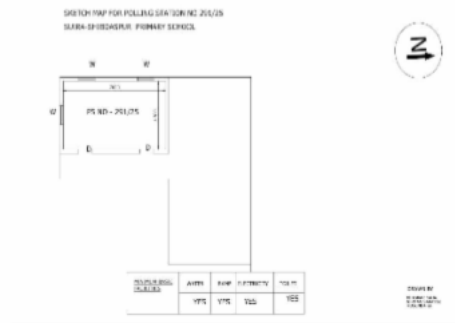

নির্বাচক নিবন্ধন আধিকারিকের স্বাক্ষর

Nazri Naksha

Google Map View

Polling Station Building Front View

Polling Station Front View

Cad View

Key MAP View

1 নাম : পদ্যালোচন কবিরাজ পিতার নাম: সরজাক্ষ কবিরাজ বাড়ির নং : বয়স : 72 লিঙ্গ : পুরুষ	WB/42/291/066106	2 নাম : উত্তরা কবিরাজ স্বামীর নাম: দুলাল কবিরাজ বাড়ির নং : n0002 বয়স : 46 লিঙ্গ : মহিলা	CBF2348670	3 নাম : তারাচরন কবিরাজ পিতার নাম: কুমারীশ কবিরাজ বাড়ির নং : n0002 বয়স : 50 লিঙ্গ : পুরুষ	WB/42/291/066641
4 নাম : চায়না কবিরাজ স্বামীর নাম: বালক কবিরাজ বাড়ির নং : n0002 বয়স : 58 লিঙ্গ : মহিলা	WB/42/291/066265	5 নাম : ব্রজগোপাল কবিরাজ পিতার নাম: বালকচন্দ্র কবিরাজ বাড়ির নং : n0002 বয়স : 36 লিঙ্গ : পুরুষ	NUM1300565	6 নাম : তরুণ কবিরাজ পিতার নাম: মানিক কবিরাজ বাড়ির নং : n0003 বয়স : 59 লিঙ্গ : পুরুষ	WB/42/291/066340
7 নাম : ছন্দা কবিরাজ স্বামীর নাম: তরুণ কবিরাজ বাড়ির নং : n0003 বয়স : 52 লিঙ্গ : মহিলা	WB/42/291/066393	8 নাম : উমাতারা কবিরাজ স্বামীর নাম: কার্তিকচন্দ্র কবিরাজ বাড়ির নং : n0004 বয়স : 56 লিঙ্গ : মহিলা	WB/42/291/066622	9 নাম : সুসমা কবিরাজ স্বামীর নাম: নিতাই কবিরাজ বাড়ির নং : n0004 বয়স : 60 লিঙ্গ : মহিলা	WB/42/291/066620
10 নাম : মালতি কবিরাজ স্বামীর নাম: সত্যনারায়ন কবিরাজ বাড়ির নং : n0004 বয়স : 55 লিঙ্গ : মহিলা	WB/42/291/066621	11 নাম : কাঞ্চন কবিরাজ পিতার নাম: কার্তিক কবিরাজ বাড়ির নং : n0004 বয়স : 39 লিঙ্গ : পুরুষ	CBF2888170	12 নাম : বুদ্ধদেব কবিরাজ মায়ের নাম: মালতী কবিরাজ বাড়ির নং : n0004 বয়স : 35 লিঙ্গ : পুরুষ	NUM1300581
13 নাম : চায়না কবিরাজ স্বামীর নাম: সুকুমার কবিরাজ বাড়ির নং : n0005 বয়স : 60 লিঙ্গ : মহিলা	WB/42/291/066443	14 নাম : নবকুমার কবিরাজ পিতার নাম: সরজাক্ষ কবিরাজ বাড়ির নং : n0067 বয়স : 60 লিঙ্গ : পুরুষ	WB/42/291/066107	15 নাম : উষারানী কবিরাজ স্বামীর নাম: নবকুমার কবিরাজ বাড়ির নং : n0067 বয়স : 55 লিঙ্গ : মহিলা	WB/42/291/066444
16 নাম : দুলাল কবিরাজ পিতার নাম: কুমারীশ কবিরাজ বাড়ির নং : n0002 বয়স : 52 লিঙ্গ : পুরুষ	WB/42/291/066040	17 নাম : শিশির কবিরাজ পিতার নাম: কুমারীশ কবিরাজ বাড়ির নং : n0002 বয়স : 54 লিঙ্গ : পুরুষ	WB/42/291/066639	18 নাম : মনোজ কবিরাজ পিতার নাম: গনেশ কবিরাজ বাড়ির নং : n0002 বয়স : 42 লিঙ্গ : পুরুষ	CBF2348662
19 নাম : যুথিকা কবিরাজ স্বামীর নাম: গনেশ কবিরাজ বাড়ির নং : n0002 বয়স : 56 লিঙ্গ : মহিলা	WB/42/291/066686	20 নাম : অর্জিত কবিরাজ পিতার নাম: পদ্যালোচন কবিরাজ বাড়ির নং : n0001 বয়স : 45 লিঙ্গ : পুরুষ	CBF1802339	21 নাম : মীরারানী কবিরাজ স্বামীর নাম: পদ্যালোচন কবিরাজ বাড়ির নং : n0001 বয়স : 65 লিঙ্গ : মহিলা	WB/42/291/066442
22 নাম : খুশি (মণ্ডল) কবিরাজ স্বামীর নাম: কাঞ্চন কবিরাজ বাড়ির নং : n0004 বয়স : 33 লিঙ্গ : মহিলা	NUM1992544	23 নাম : সজল কবিরাজ পিতার নাম: দুলাল চন্দ্র কবিরাজ বাড়ির নং : n0002 বয়স : 28 লিঙ্গ : পুরুষ	NUM1896430	24 নাম : গুন্ডা কবিরাজ পিতার নাম: গনেশ কবিরাজ বাড়ির নং : n0003 বয়স : 28 লিঙ্গ : মহিলা	NUM1896364
25 নাম : সুজিত কবিরাজ পিতার নাম: পদ্যালোচন কবিরাজ বাড়ির নং : n0001 বয়স : 46 লিঙ্গ : পুরুষ	CBF1802438	26 নাম : মামনি কবিরাজ স্বামীর নাম: তারাচরণ কবিরাজ বাড়ির নং : n0002 বয়স : 39 লিঙ্গ : মহিলা	NUM1300573	27 নাম : আদিত্য কবিরাজ পিতার নাম: তরুণ কবিরাজ বাড়ির নং : এন0003 বয়স : 25 লিঙ্গ : পুরুষ	NUM2229029
28 নাম : সুলেখা (মন্ডল) কবিরাজ স্বামীর নাম: মনোজ কবিরাজ বাড়ির নং : এন0002 বয়স : 26 লিঙ্গ : মহিলা	NUM2184851	29 নাম : পূজা লেট স্বামীর নাম: গঙ্গাধর লেট বাড়ির নং : এন0002 বয়স : 26 লিঙ্গ : মহিলা	NUM2634806	30 নাম : রেণু রাম পিতার নাম: রাজেন্দ্র রাম বাড়ির নং : 00 বয়স : 32 লিঙ্গ : মহিলা	NUM2088086