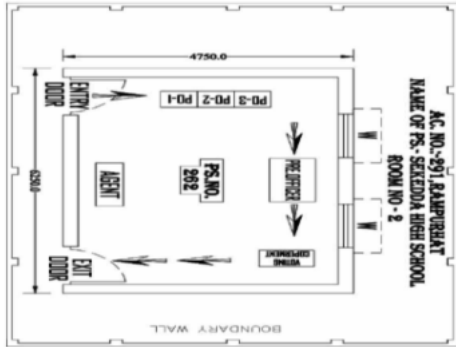

নির্বাচক নিবন্ধন আধিকারিকের স্বাক্ষর

Nazri Naksha

Google Map View

Polling Station Building Front View

Polling Station Front View

Cad View

Key MAP View

বিধানসভা নির্বাচনক্ষেত্রের নং, নাম : 291-রামপুরহাট  
ভাগ নং, নাম : 1-গ্রাম-ফকিরপুর(অংশ)