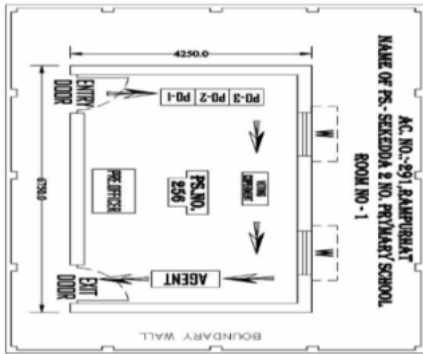

নির্বাচক নিবন্ধন আধিকারিকের স্বাক্ষর

Nazri Naksha

Google Map View

Polling Station Building Front View

Polling Station Front View

Cad View

Key MAP View

1 নাম : সুফিয়া বিবি স্বামীর নাম: ঈমান সেখ বাড়ির নং : n0057 বয়স : 66 লিঙ্গ : মহিলা	WB/42/289/111049	ফটো উপলব্ধ	2 নাম : জাহির আব্বাস সেখ পিতার নাম: ইমান সেখ বাড়ির নং : n0057 বয়স : 44 লিঙ্গ : পুরুষ	FNR2042067	ফটো উপলব্ধ	3 নাম : হসিনা বিবি স্বামীর নাম: সেখ জাহির আব্বাস বাড়ির নং : n0057 বয়স : 41 লিঙ্গ : মহিলা	NUM1077395	ফটো উপলব্ধ
4 নাম : সৃজান সেখ পিতার নাম: আলম সেখ বাড়ির নং : n0047 বয়স : 28 লিঙ্গ : পুরুষ	NUM2070217	ফটো উপলব্ধ	5 নাম : আমিনুল ইসলাম পিতার নাম: রেজাউল ইসলাম বাড়ির নং : n0095 বয়স : 27 লিঙ্গ : পুরুষ	NUM2070191	ফটো উপলব্ধ	6 নাম : বরকত আলী পিতার নাম: সাদতকি সেখ বাড়ির নং : n0035 বয়স : 37 লিঙ্গ : পুরুষ	NUM1076033	ফটো উপলব্ধ
7 নাম : জসিম উদ্দিন সেখ পিতার নাম: সামসের সেখ বাড়ির নং : n0035 বয়স : 38 লিঙ্গ : পুরুষ	FNR2587434	ফটো উপলব্ধ	8 নাম : গলেনুর বিবি স্বামীর নাম: সামসের সেখ বাড়ির নং : n0035 বয়স : 62 লিঙ্গ : মহিলা	WB/42/289/111119	ফটো উপলব্ধ	9 নাম : সকিনা বিবি স্বামীর নাম: মজফর সেখ বাড়ির নং : n0033 বয়স : 62 লিঙ্গ : মহিলা	WB/42/289/111078	ফটো উপলব্ধ
10 নাম : সেলিনা বিবি স্বামীর নাম: আঃ এনাম বাড়ির নং : n0148 বয়স : 67 লিঙ্গ : মহিলা	WB/42/289/111403	ফটো উপলব্ধ	11 নাম : আয়েশা বিবি স্বামীর নাম: হারন সেখ বাড়ির নং : n0145 বয়স : 47 লিঙ্গ : মহিলা	FNR2043578	ফটো উপলব্ধ	12 নাম : নসিবা বিবি স্বামীর নাম: মোঃ মত সেখ বাড়ির নং : n0130 বয়স : 35 লিঙ্গ : মহিলা	NUM1409275	ফটো উপলব্ধ
13 নাম : মনিরুল ইসলাম পিতার নাম: নজরুল ইসলাম বাড়ির নং : n0078 বয়স : 37 লিঙ্গ : পুরুষ	NUM1409002	ফটো উপলব্ধ	14 নাম : নজরুল ইসলাম পিতার নাম: মকিম সেখ বাড়ির নং : n0078 বয়স : 61 লিঙ্গ : পুরুষ	WB/42/289/111027	ফটো উপলব্ধ	15 নাম : রাহুল সেখ পিতার নাম: শাহআলম সেখ বাড়ির নং : n0073 বয়স : 29 লিঙ্গ : পুরুষ	NUM1878628	ফটো উপলব্ধ
16 নাম : তাজিনা বিবি স্বামীর নাম: সাগর সেখ বাড়ির নং : n0073 বয়স : 37 লিঙ্গ : মহিলা	NUM1793678	ফটো উপলব্ধ	17 নাম : সাগর সেখ পিতার নাম: ফকির সেখ বাড়ির নং : n0073 বয়স : 40 লিঙ্গ : পুরুষ	NUM1075589	ফটো উপলব্ধ	18 নাম : আরেফা বিবি স্বামীর নাম: সাহাআলম সেখ বাড়ির নং : n0073 বয়স : 49 লিঙ্গ : মহিলা	WB/42/289/111126	ফটো উপলব্ধ
19 নাম : সাহাআলম সেখ পিতার নাম: তৈয়ব সেখ বাড়ির নং : n0073 বয়স : 51 লিঙ্গ : পুরুষ	WB/42/289/111020	ফটো উপলব্ধ	20 নাম : আজিজা বিবি পিতার নাম: তৈয়ব সেখ বাড়ির নং : n0073 বয়স : 74 লিঙ্গ : পুরুষ	FNR2041721	ফটো উপলব্ধ	21 নাম : নাতেকা বিবি স্বামীর নাম: মনিরুল ইসলাম বাড়ির নং : n0071 বয়স : 39 লিঙ্গ : মহিলা	NUM1471473	ফটো উপলব্ধ
22 নাম : মনিরুল ইসলাম পিতার নাম: আজিজ সেখ বাড়ির নং : n0071 বয়স : 42 লিঙ্গ : পুরুষ	FNR2342533	ফটো উপলব্ধ	23 নাম : সেখ নিজামুদ্দিন পিতার নাম: নইমুদ্দিন বাড়ির নং : n0071 বয়স : 43 লিঙ্গ : পুরুষ	FNR2042257	ফটো উপলব্ধ	24 নাম : নঈমুদ্দিন সেখ পিতার নাম: জাফর সেখ বাড়ির নং : n0071 বয়স : 52 লিঙ্গ : পুরুষ	WB/42/289/111175	ফটো উপলব্ধ
25 নাম : আসুদ হোসেন মায়ের নাম: মনিজা বিবি বাড়ির নং : n0071 বয়স : 31 লিঙ্গ : পুরুষ	NUM1793801	ফটো উপলব্ধ	26 নাম : আসুদ হোসেন মায়ের নাম: মনিজা বিবি বাড়ির নং : n0071 বয়স : 35 লিঙ্গ : পুরুষ	NUM1408996	ফটো উপলব্ধ	27 নাম : মনিজা বিবি স্বামীর নাম: হাসিব বাড়ির নং : n0071 বয়স : 67 লিঙ্গ : মহিলা	WB/42/289/111168	ফটো উপলব্ধ
28 নাম : মজিবুর রহমান পিতার নাম: আইনুল হোদা বাড়ির নং : n0028 বয়স : 56 লিঙ্গ : পুরুষ	FNR2041523	ফটো উপলব্ধ	29 নাম : মজিবুর রহমান পিতার নাম: হুরমুজ সেক বাড়ির নং : n0112 বয়স : 37 লিঙ্গ : পুরুষ	NUM1409184	ফটো উপলব্ধ	30 নাম : সায়না বিবি স্বামীর নাম: মজিবুর রহমান বাড়ির নং : n0112 বয়স : 34 লিঙ্গ : মহিলা	NUM1793926	ফটো উপলব্ধ