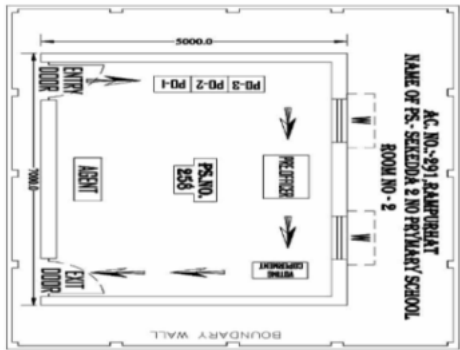

নির্বাচক নিবন্ধন আধিকারিকের স্বাক্ষর

Nazri Naksha

Google Map View

Polling Station Building Front View

Polling Station Front View

Cad View

Key MAP View

1 নাম : খায়রুলম্মেসা বিবি স্বামীর নাম: ইউসুফ বাড়ির নং : n0053 বয়স : 75 লিঙ্গ : মহিলা ফটো উপলব্ধ	WB/42/289/114523	2 নাম : পারুল্লা বিবি স্বামীর নাম: মুলু বাড়ির নং : n0051 বয়স : 52 লিঙ্গ : মহিলা ফটো উপলব্ধ	WB/42/289/114524	3 নাম : মজিলা বিবি স্বামীর নাম: হালু সেখ বাড়ির নং : n0051 বয়স : 34 লিঙ্গ : মহিলা ফটো উপলব্ধ	NUM1794825
4 নাম : হালু সেখ পিতার নাম: সাইদ সেখ বাড়ির নং : n0051 বয়স : 51 লিঙ্গ : পুরুষ ফটো উপলব্ধ	WB/42/289/114487	5 নাম : মুলু সেখ পিতার নাম: সাইদ সেখ বাড়ির নং : n0051 বয়স : 53 লিঙ্গ : পুরুষ ফটো উপলব্ধ	WB/42/289/114534	6 নাম : নসিবা বিবি স্বামীর নাম: আব্দুর সেখ বাড়ির নং : n0049 বয়স : 38 লিঙ্গ : মহিলা ফটো উপলব্ধ	FNR2517472
7 নাম : দবির সেখ পিতার নাম: ফরিদ সেখ বাড়ির নং : n0049 বয়স : 51 লিঙ্গ : পুরুষ ফটো উপলব্ধ	WB/42/289/114549	8 নাম : সামিমা খাতুন পিতার নাম: মিহিলাল সেখ বাড়ির নং : n0049 বয়স : 29 লিঙ্গ : মহিলা ফটো উপলব্ধ	NUM1879352	9 নাম : মেওয়াজান বিবি স্বামীর নাম: ফরিদ সেখ বাড়ির নং : n0049 বয়স : 79 লিঙ্গ : মহিলা ফটো উপলব্ধ	WB/42/289/114249
10 নাম : মনিরা বিবি পিতার নাম: হানিফ সেখ বাড়ির নং : n0047 বয়স : 34 লিঙ্গ : মহিলা ফটো উপলব্ধ	NUM1794932	11 নাম : বাবর সেখ পিতার নাম: হানিফ সেখ বাড়ির নং : n0047 বয়স : 32 লিঙ্গ : পুরুষ ফটো উপলব্ধ	NUM1795301	12 নাম : শুকতারা বিবি স্বামীর নাম: কোরবান সেখ বাড়ির নং : n0047 বয়স : 53 লিঙ্গ : মহিলা ফটো উপলব্ধ	WB/42/289/114083
13 নাম : কোরবান সেখ পিতার নাম: হানিফ সেখ বাড়ির নং : n0047 বয়স : 55 লিঙ্গ : পুরুষ ফটো উপলব্ধ	FNR2043719	14 নাম : টারজান সেখ পিতার নাম: হানিফ সেখ বাড়ির নং : n0047 বয়স : 45 লিঙ্গ : পুরুষ ফটো উপলব্ধ	NUM2751287	15 নাম : রবিলা বিবি স্বামীর নাম: সেখ রিয়াকত বাড়ির নং : n0068 বয়স : 49 লিঙ্গ : মহিলা ফটো উপলব্ধ	FNR2044196
16 নাম : গোলাম মোস্তাফা পিতার নাম: আবুল সেখ বাড়ির নং : n0068 বয়স : 39 লিঙ্গ : পুরুষ ফটো উপলব্ধ	FNR2517399	17 নাম : সিলি বিবি স্বামীর নাম: আব্দুর সেখ বাড়ির নং : n0065 বয়স : 31 লিঙ্গ : মহিলা ফটো উপলব্ধ	NUM1794874	18 নাম : আব্দুর সেখ পিতার নাম: আসরাফ সেখ বাড়ির নং : n0065 বয়স : 34 লিঙ্গ : পুরুষ ফটো উপলব্ধ	NUM1794866
19 নাম : আনজেরা বিবি স্বামীর নাম: আসরাফ সেখ বাড়ির নং : n0065 বয়স : 57 লিঙ্গ : মহিলা ফটো উপলব্ধ	NUM1666510	20 নাম : আসরাফ সেখ পিতার নাম: খলিল সেখ বাড়ির নং : n0065 বয়স : 63 লিঙ্গ : পুরুষ ফটো উপলব্ধ	WB/42/289/114507	21 নাম : ইমদাদুল্লাহ পিতার নাম: আহসানউল্লা মোল্লা বাড়ির নং : n0206 বয়স : 26 লিঙ্গ : পুরুষ ফটো উপলব্ধ	NUM2106755
22 নাম : মনীরুল জামাল মন্ডল পিতার নাম: ফিরোজ মন্ডল বাড়ির নং : n0078 বয়স : 27 লিঙ্গ : পুরুষ ফটো উপলব্ধ	NUM2071165	23 নাম : নাইস খাতুন পিতার নাম: রবিউল সেখ বাড়ির নং : n0017 বয়স : 27 লিঙ্গ : মহিলা ফটো উপলব্ধ	NUM2070985	24 নাম : মুর্শিদা খাতুন পিতার নাম: আবুল মোজাম বাড়ির নং : n0009 বয়স : 30 লিঙ্গ : মহিলা ফটো উপলব্ধ	NUM2070852
25 নাম : ইব্রাহিম সেখ পিতার নাম: গোলাম সেখ বাড়ির নং : n0078 বয়স : 27 লিঙ্গ : পুরুষ ফটো উপলব্ধ	NUM2070837	26 নাম : কলিম সেখ পিতার নাম: রবিউল সেখ বাড়ির নং : n0017 বয়স : 28 লিঙ্গ : পুরুষ ফটো উপলব্ধ	NUM2001964	27 নাম : আজাহার সেখ পিতার নাম: মুলু সেখ বাড়ির নং : n0051 বয়স : 28 লিঙ্গ : পুরুষ ফটো উপলব্ধ	NUM2001949
28 নাম : নুরে বিবি স্বামীর নাম: আজিম বাড়ির নং : n0092 বয়স : 63 লিঙ্গ : মহিলা ফটো উপলব্ধ	WB/42/289/114378	29 নাম : আব্দুল আলি পিতার নাম: মহঃ দাউদ হোসেন বাড়ির নং : n0076 বয়স : 43 লিঙ্গ : পুরুষ ফটো উপলব্ধ	NUM1795434	30 নাম : রেজিনা বিবি (খাতুন) স্বামীর নাম: হায়াত সেখ বাড়ির নং : n0076 বয়স : 39 লিঙ্গ : মহিলা ফটো উপলব্ধ	NUM1555143