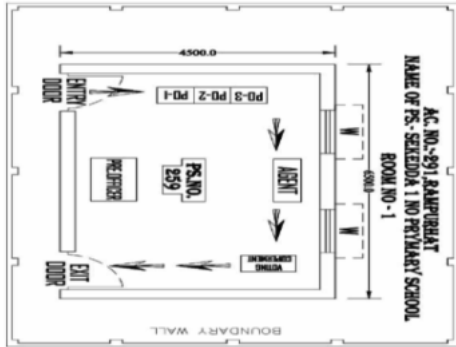

নির্বাচক নিবন্ধন আধিকারিকের স্বাক্ষর

Nazri Naksha

Google Map View

Polling Station Building Front View

Polling Station Front View

Cad View

Key MAP View

1	NUM2002020	ফটো উপলব্ধ	2	NUM2002012	ফটো উপলব্ধ	3	NUM2001980	ফটো উপলব্ধ
নাম : নইমুদ্দিন মোমিন পিতার নাম: হাবিবুর মোমিন বাড়ির নং : n0141 বয়স : 30 লিঙ্গ : পুরুষ			নাম : সুপিয়া খাতুন স্বামীর নাম: জহিরুদ্দিন মোমিন বাড়ির নং : n0141 বয়স : 32 লিঙ্গ : মহিলা			নাম : নজিবা বিবি স্বামীর নাম: রমজান মোমিন বাড়ির নং : n0141 বয়স : 45 লিঙ্গ : মহিলা		
4	NUM1988328	ফটো উপলব্ধ	5	NUM1988229	ফটো উপলব্ধ	6	NUM1988195	ফটো উপলব্ধ
নাম : ইব্রাহিম মোমিন পিতার নাম: আবুল বাসার মোমিন বাড়ির নং : n0123 বয়স : 28 লিঙ্গ : পুরুষ			নাম : জসিম উদ্দিন মোমিন পিতার নাম: হাবিবুর মোমিন বাড়ির নং : n0141 বয়স : 29 লিঙ্গ : পুরুষ			নাম : রেশমা খাতুন মায়ের নাম: সুলতান বিবি বাড়ির নং : n0132 বয়স : 30 লিঙ্গ : মহিলা		
7	NUM1795608	ফটো উপলব্ধ	8	WB/42/289/114160	ফটো উপলব্ধ	9	NUM1988252	ফটো উপলব্ধ
নাম : জাহানারা বিবি স্বামীর নাম: এনামুল হক বাড়ির নং : n0155 বয়স : 42 লিঙ্গ : মহিলা			নাম : সেরিনা বিবি স্বামীর নাম: সেকেন্দার বাড়ির নং : n0155 বয়স : 75 লিঙ্গ : মহিলা			নাম : রহমত সেখ পিতার নাম: সফিক সেখ বাড়ির নং : n0152 বয়স : 38 লিঙ্গ : পুরুষ		
10	NUM2002046	ফটো উপলব্ধ	11	NUM1988203	ফটো উপলব্ধ	12	NUM2273985	ফটো উপলব্ধ
নাম : গোলাপি খাতুন পিতার নাম: সফিক সেখ বাড়ির নং : n0152 বয়স : 29 লিঙ্গ : মহিলা			নাম : আফরোজা বেগম স্বামীর নাম: হাবিবুর রহমান বাড়ির নং : n0132 বয়স : 33 লিঙ্গ : মহিলা			নাম : হালিমা বিবি স্বামীর নাম: গোলাম আহিয়া বাড়ির নং : n0145 বয়স : 57 লিঙ্গ : মহিলা		
13	NUM2273662	ফটো উপলব্ধ	14	FNR2342962	ফটো উপলব্ধ	15	NUM1086669	ফটো উপলব্ধ
নাম : মহসিন মোমিন পিতার নাম: হানিফ মোমিন বাড়ির নং : n0125 বয়স : 51 লিঙ্গ : পুরুষ			নাম : আবুল আসরাফ আলি পিতার নাম: আব্দুল হাকিম বাড়ির নং : n0127 বয়স : 44 লিঙ্গ : পুরুষ			নাম : কেরিমা বিবি স্বামীর নাম: মহঃ মহসিন মোমিন বাড়ির নং : n0125 বয়স : 38 লিঙ্গ : মহিলা		
16	NUM1879527	ফটো উপলব্ধ	17	FNR2044485	ফটো উপলব্ধ	18	NUM1988310	ফটো উপলব্ধ
নাম : মহঃ নাসিমুদ্দিন পিতার নাম: শের আলি সেখ বাড়ির নং : n0147 বয়স : 31 লিঙ্গ : মহিলা			নাম : তহমিনা বিবি স্বামীর নাম: আকবর সেখ বাড়ির নং : n0153 বয়স : 46 লিঙ্গ : মহিলা			নাম : মাবিয়া বিবি স্বামীর নাম: বসিরউদ্দিন মোমিন বাড়ির নং : n0141 বয়স : 29 লিঙ্গ : মহিলা		
19	NUM1879550	ফটো উপলব্ধ	20	NUM1409820	ফটো উপলব্ধ	21	NUM2273597	ফটো উপলব্ধ
নাম : সাইলা বিবি স্বামীর নাম: কিসমত মোমিন বাড়ির নং : n0132 বয়স : 34 লিঙ্গ : মহিলা			নাম : আবু আহাদ মোমিন পিতার নাম: জাব্বার মোমিন বাড়ির নং : n0123 বয়স : 45 লিঙ্গ : পুরুষ			নাম : জাকির সেখ পিতার নাম: সেকেন্দার সেখ বাড়ির নং : n0155 বয়স : 57 লিঙ্গ : পুরুষ		
22	FNR2427979	ফটো উপলব্ধ	23	FNR2342970	ফটো উপলব্ধ	24	NUM1410000	ফটো উপলব্ধ
নাম : তহমিনা বিবি স্বামীর নাম: হাবিবুর বাড়ির নং : n0141 বয়স : 57 লিঙ্গ : মহিলা			নাম : সিরাজুল আজ, হার পিতার নাম: আব্দুল হাকিম বাড়ির নং : n0127 বয়স : 41 লিঙ্গ : পুরুষ			নাম : বাসির সেখ পিতার নাম: সেকেন্দার সেখ বাড়ির নং : n0155 বয়স : 35 লিঙ্গ : পুরুষ		
25	NUM1795731	ফটো উপলব্ধ	26	NUM2479723	ফটো উপলব্ধ	27	FNR2517787	ফটো উপলব্ধ
নাম : সাকিলা বিবি স্বামীর নাম: বাসির সেখ বাড়ির নং : n0155 বয়স : 37 লিঙ্গ : মহিলা			নাম : সাজেদা বিবি স্বামীর নাম: নবীর খান বাড়ির নং : n0144 বয়স : 60 লিঙ্গ : মহিলা			নাম : হাসমিনা বিবি স্বামীর নাম: সিরাজুল সেখ বাড়ির নং : n0153 বয়স : 38 লিঙ্গ : মহিলা		
28	FNR2044493	ফটো উপলব্ধ	29	FNR2342939	ফটো উপলব্ধ	30	WB/42/289/114097	ফটো উপলব্ধ
নাম : সিরাজুল সেখ পিতার নাম: সেকেন্দার বাড়ির নং : n0153 বয়স : 46 লিঙ্গ : পুরুষ			নাম : আশিফ হোসেন পিতার নাম: গোলাম আহিয়া বাড়ির নং : n0145 বয়স : 42 লিঙ্গ : পুরুষ			নাম : আনারকলি বিবি স্বামীর নাম: নাওসাদ বাড়ির নং : n0153 বয়স : 65 লিঙ্গ : মহিলা		