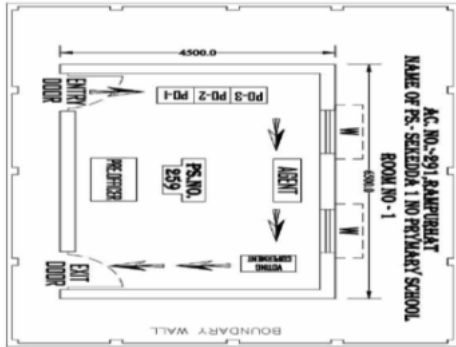

নির্বাচক নিবন্ধন আধিকারিকের স্বাক্ষর

Nazri Naksha

Google Map View

Polling Station Building Front View

Polling Station Front View

Cad View

Key MAP View

1 নাম : রেনুকা বিবি স্বামীর নাম: খোদাবক্স খলিফা বাড়ির নং : n0042 বয়স : 33 লিঙ্গ : মহিলা	NUM1796424	ফটো উপলব্ধ	2 নাম : হামিদা বিবি পিতার নাম: সাদিমান খলিফা বাড়ির নং : n0042 বয়স : 40 লিঙ্গ : মহিলা	NUM1142868	ফটো উপলব্ধ	3 নাম : জামিরুল খলিফা পিতার নাম: সাদিমান খলিফা বাড়ির নং : n0042 বয়স : 36 লিঙ্গ : পুরুষ	NUM1142959	ফটো উপলব্ধ
4 নাম : আকরুমা বিবি স্বামীর নাম: জামিরুল খলিফা বাড়ির নং : n0042 বয়স : 36 লিঙ্গ : মহিলা	NUM1796499	ফটো উপলব্ধ	5 নাম : আলি খলিফা পিতার নাম: সাদিমান খলিফা বাড়ির নং : n0042 বয়স : 30 লিঙ্গ : পুরুষ	NUM1796325	ফটো উপলব্ধ	6 নাম : সাব্ব স্বামীর নাম: ইমামুল বাড়ির নং : n0044 বয়স : 61 লিঙ্গ : মহিলা	WB/42/289/117349	ফটো উপলব্ধ
7 নাম : আসমত খলিফা পিতার নাম: জামিরুল খলিফা বাড়ির নং : n0042 বয়স : 50 লিঙ্গ : পুরুষ	NUM1555770	ফটো উপলব্ধ	8 নাম : মিকির খলিফা পিতার নাম: জাফু খলিফা বাড়ির নং : n0039 বয়স : 36 লিঙ্গ : পুরুষ	NUM1143031	ফটো উপলব্ধ	9 নাম : জিকরিয়া খলিফা পিতার নাম: জাফু খলিফা বাড়ির নং : n0039 বয়স : 37 লিঙ্গ : পুরুষ	NUM1143023	ফটো উপলব্ধ
10 নাম : খায়েরুন নেশা খাতুন স্বামীর নাম: মিকির খলিফা বাড়ির নং : n0039 বয়স : 37 লিঙ্গ : মহিলা	NUM1088830	ফটো উপলব্ধ	11 নাম : আল্লাদিয়া খলিফা পিতার নাম: মুসতাকিম খলিফা বাড়ির নং : n0039 বয়স : 37 লিঙ্গ : পুরুষ	NUM1667138	ফটো উপলব্ধ	12 নাম : কুলসুম বিবি স্বামীর নাম: জীকির খলিফা বাড়ির নং : n0039 বয়স : 42 লিঙ্গ : মহিলা	FNR2343176	ফটো উপলব্ধ
13 নাম : হারা খলিফা পিতার নাম: জাফর খলিফা বাড়ির নং : n0039 বয়স : 57 লিঙ্গ : পুরুষ	WB/42/289/117361	ফটো উপলব্ধ	14 নাম : আফরোজা বিবি স্বামীর নাম: বরকত খলিফা বাড়ির নং : n0022 বয়স : 39 লিঙ্গ : মহিলা	NUM1090018	ফটো উপলব্ধ	15 নাম : মেরিনা বিবি স্বামীর নাম: বেদাই খলিফা বাড়ির নং : n0022 বয়স : 58 লিঙ্গ : মহিলা	FNR2045888	ফটো উপলব্ধ
16 নাম : জীবননিসা বিবি স্বামীর নাম: ফুলবাস মিঞা বাড়ির নং : n0022 বয়স : 37 লিঙ্গ : মহিলা	NUM1879782	ফটো উপলব্ধ	17 নাম : ফুলবাস মিঞা পিতার নাম: দুলাল মিঞা বাড়ির নং : n0022 বয়স : 40 লিঙ্গ : পুরুষ	FNR2343226	ফটো উপলব্ধ	18 নাম : তহমিনা বিবি স্বামীর নাম: হাকিম খলিফা বাড়ির নং : n0022 বয়স : 72 লিঙ্গ : মহিলা	NUM1142835	ফটো উপলব্ধ
19 নাম : সাফিদা বিবি স্বামীর নাম: মহাসিন খলিফা বাড়ির নং : n0020 বয়স : 31 লিঙ্গ : মহিলা	NUM1879774	ফটো উপলব্ধ	20 নাম : মুসারফ খলিফা পিতার নাম: সাদের খলিফা বাড়ির নং : n0020 বয়স : 35 লিঙ্গ : পুরুষ	NUM1667070	ফটো উপলব্ধ	21 নাম : মসেনা স্বামীর নাম: সাদের বাড়ির নং : n0020 বয়স : 71 লিঙ্গ : মহিলা	WB/42/289/117532	ফটো উপলব্ধ
22 নাম : রমেলা স্বামীর নাম: সানয়ারা বাড়ির নং : n0027 বয়স : 81 লিঙ্গ : মহিলা	WB/42/289/117580	ফটো উপলব্ধ	23 নাম : মবিরুল খলিফা পিতার নাম: কয়সু খলিফা বাড়ির নং : n0032 বয়স : 34 লিঙ্গ : পুরুষ	NUM1667062	ফটো উপলব্ধ	24 নাম : সাকিলা স্বামীর নাম: আপেল বাড়ির নং : n0032 বয়স : 49 লিঙ্গ : মহিলা	WB/42/289/117352	ফটো উপলব্ধ
25 নাম : আপেল পিতার নাম: নিয়ামত বাড়ির নং : n0032 বয়স : 53 লিঙ্গ : পুরুষ	WB/42/289/117526	ফটো উপলব্ধ	26 নাম : তানেবিবি স্বামীর নাম: সামসুল বাড়ির নং : n0032 বয়স : 49 লিঙ্গ : মহিলা	WB/42/289/117355	ফটো উপলব্ধ	27 নাম : সামসুল পিতার নাম: নিয়ামত বাড়ির নং : n0032 বয়স : 55 লিঙ্গ : পুরুষ	WB/42/289/117792	ফটো উপলব্ধ
28 নাম : রহমত খলিফা পিতার নাম: আকাল খলিফা বাড়ির নং : n0030 বয়স : 27 লিঙ্গ : পুরুষ	NUM1879857	ফটো উপলব্ধ	29 নাম : রেজিলা স্বামীর নাম: আকাল বাড়ির নং : n0030 বয়স : 63 লিঙ্গ : মহিলা	WB/42/289/117885	ফটো উপলব্ধ	30 নাম : সালেহার স্বামীর নাম: বরজুল বাড়ির নং : n0018 বয়স : 86 লিঙ্গ : মহিলা	WB/42/289/117390	ফটো উপলব্ধ