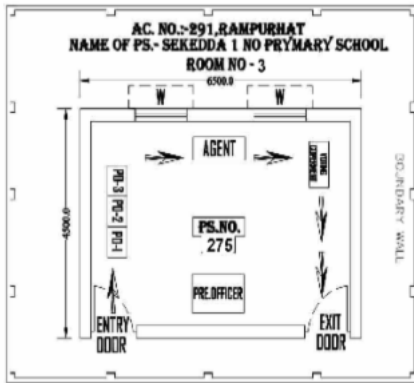

নির্বাচক নিবন্ধন আধিকারিকের স্বাক্ষর

Nazri Naksha

Google Map View

Polling Station Building Front View

Polling Station Front View

Cad View

Key MAP View

1 নাম : কামরুল সেখ পিতার নাম: খৈরুল সেখ বাড়ির নং : n0104 বয়স : 45 লিঙ্গ : পুরুষ	FNR2046464 ফটো উপলব্ধ	2 নাম : রেফনা খাতুন পিতার নাম: ছাকিম সেখ বাড়ির নং : 00 বয়স : 30 লিঙ্গ : মহিলা	NUM1880723 ফটো উপলব্ধ	3 নাম : হামিদা খাতুন স্বামীর নাম: জানাই সেখ বাড়ির নং : n0161 বয়স : 33 লিঙ্গ : মহিলা	NUM1988690 ফটো উপলব্ধ
4 নাম : নাজমা বিবি স্বামীর নাম: আসলাম সেখ বাড়ির নং : n0191 বয়স : 28 লিঙ্গ : মহিলা	NUM1988757 ফটো উপলব্ধ	5 নাম : মাহিরুল সেখ পিতার নাম: রফিক সেখ বাড়ির নং : n0095 বয়স : 28 লিঙ্গ : পুরুষ	NUM2071744 ফটো উপলব্ধ	6 নাম : খিরক স্বামীর নাম: জানাই বাড়ির নং : n0161 বয়স : 86 লিঙ্গ : মহিলা	NUM1092725 ফটো উপলব্ধ
7 নাম : লালচাঁদ সেখ পিতার নাম: তাবু সেখ বাড়ির নং : n0161 বয়স : 50 লিঙ্গ : পুরুষ	FNR2343606 ফটো উপলব্ধ	8 নাম : লক্ষ্মী বিবি স্বামীর নাম: লালচাঁদ সেখ বাড়ির নং : n0161 বয়স : 48 লিঙ্গ : মহিলা	FNR2343648 ফটো উপলব্ধ	9 নাম : ফুলচাঁদ সেখ পিতার নাম: তাবু সেখ বাড়ির নং : n0161 বয়স : 47 লিঙ্গ : পুরুষ	FNR2343598 ফটো উপলব্ধ
10 নাম : ছবি বিবি স্বামীর নাম: ফুলচাঁদ সেখ বাড়ির নং : n0161 বয়স : 45 লিঙ্গ : মহিলা	FNR2343655 ফটো উপলব্ধ	11 নাম : শাজাহান সেখ পিতার নাম: তাবু সেখ বাড়ির নং : n0161 বয়স : 44 লিঙ্গ : পুরুষ	FNR2343630 ফটো উপলব্ধ	12 নাম : মাজেদা খাতুন স্বামীর নাম: শাজাহান সেখ বাড়ির নং : n0161 বয়স : 42 লিঙ্গ : মহিলা	FNR2343622 ফটো উপলব্ধ
13 নাম : চাঁদ সেখ পিতার নাম: তাবু সেখ বাড়ির নং : n0161 বয়স : 42 লিঙ্গ : পুরুষ	FNR2343614 ফটো উপলব্ধ	14 নাম : আজমিনা বিবি স্বামীর নাম: চাঁদ সেখ বাড়ির নং : n0161 বয়স : 35 লিঙ্গ : মহিলা	NUM1797000 ফটো উপলব্ধ	15 নাম : সামসুনেহার খাতুন স্বামীর নাম: জিলাল সেখ বাড়ির নং : n0161 বয়স : 36 লিঙ্গ : মহিলা	NUM1410729 ফটো উপলব্ধ
16 নাম : আরজিন বিবি স্বামীর নাম: আব্দুল আলিম বাড়ির নং : n0116 বয়স : 50 লিঙ্গ : মহিলা	NUM2472546 ফটো উপলব্ধ	17 নাম : মেলিনা বিবি স্বামীর নাম: কামু সেখ বাড়ির নং : n0104 বয়স : 41 লিঙ্গ : মহিলা	FNR2046472 ফটো উপলব্ধ	18 নাম : ফতেমা স্বামীর নাম: আনুয়ার বাড়ির নং : n0120 বয়স : 66 লিঙ্গ : মহিলা	WB/42/289/117167 ফটো উপলব্ধ
19 নাম : মেহেরুল্লাহা বিবি স্বামীর নাম: কবিরুল ইসলাম বাড়ির নং : n0120 বয়স : 37 লিঙ্গ : মহিলা	NUM1410901 ফটো উপলব্ধ	20 নাম : সুফিয়া সুলতানা স্বামীর নাম: রফিকুল ইসলাম বাড়ির নং : n0120 বয়স : 41 লিঙ্গ : মহিলা	FNR2046167 ফটো উপলব্ধ	21 নাম : কাজী আইনুল হুদা পিতার নাম: কাজী তোহিদ হোসেন বাড়ির নং : n0121 বয়স : 66 লিঙ্গ : পুরুষ	WB/42/289/117033 ফটো উপলব্ধ
22 নাম : কাজী সাহিনুল হুদা পিতার নাম: কাজী আইনুল হুদা বাড়ির নং : n0121 বয়স : 34 লিঙ্গ : পুরুষ	NUM1410737 ফটো উপলব্ধ	23 নাম : আতাউর রহমান পিতার নাম: মফেজুল হোসেন বাড়ির নং : n0121 বয়স : 43 লিঙ্গ : পুরুষ	FNR2343374 ফটো উপলব্ধ	24 নাম : তুহিনা বিবি স্বামীর নাম: আতাউর রহমান বাড়ির নং : n0121 বয়স : 34 লিঙ্গ : মহিলা	NUM1667377 ফটো উপলব্ধ
25 নাম : নাজমুল হুদা পিতার নাম: সামসুলহুদা বাড়ির নং : n0122 বয়স : 53 লিঙ্গ : পুরুষ	NUM2598472 ফটো উপলব্ধ	26 নাম : মৈনুল হুদা পিতার নাম: সামসুলহুদা বাড়ির নং : n0122 বয়স : 50 লিঙ্গ : পুরুষ	FNR2046431 ফটো উপলব্ধ	27 নাম : কাজী তৈমুর হুদা পিতার নাম: কাজী সামসুল হুদা বাড়ির নং : n0122 বয়স : 39 লিঙ্গ : পুরুষ	NUM1796564 ফটো উপলব্ধ
28 নাম : রুবিয়া সুলতানা স্বামীর নাম: মইনুল হুদা বাড়ির নং : n0122 বয়স : 41 লিঙ্গ : মহিলা	NUM1796697 ফটো উপলব্ধ	29 নাম : সালেমা স্বামীর নাম: হাসনাত বাড়ির নং : n0116 বয়স : 91 লিঙ্গ : মহিলা	WB/42/289/117264 ফটো উপলব্ধ	30 নাম : রসিদ মহম্মাদ পিতার নাম: হাসনাত মহম্মাদ বাড়ির নং : n0116 বয়স : 76 লিঙ্গ : পুরুষ	WB/42/289/117197 ফটো উপলব্ধ