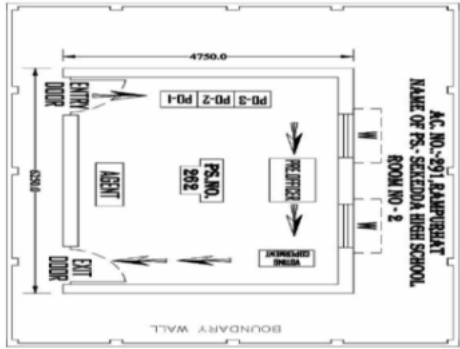

নির্বাচক নিবন্ধন আধিকারিকের স্বাক্ষর

Nazri Naksha

Google Map View

Polling Station Building Front View

Polling Station Front View

Cad View

Key MAP View

1 নাম : হাসিনা বিবি পিতার নাম: আবু সেখ বাড়ির নং : n0078 বয়স : 33 লিঙ্গ : মহিলা	NUM1668474 ফটো উপলব্ধ	2 নাম : সেলিমা খাতুন স্বামীর নাম: নজরুল সেখ বাড়ির নং : n0078 বয়স : 36 লিঙ্গ : মহিলা	NUM1100098 ফটো উপলব্ধ	3 নাম : কেরিমা বিবি স্বামীর নাম: অজিত সেখ বাড়ির নং : n0078 বয়স : 35 লিঙ্গ : মহিলা	NUM1798578 ফটো উপলব্ধ
4 নাম : কার্তিক বাপ্পী মায়ের নাম: তুলসী বাপ্পী বাড়ির নং : n0102 বয়স : 44 লিঙ্গ : পুরুষ	FNR2518389 ফটো উপলব্ধ	5 নাম : সালে মহঃ সোভান পিতার নাম: মহঃ বাজলে সোভান বাড়ির নং : n0109 বয়স : 33 লিঙ্গ : পুরুষ	NUM2110773 ফটো উপলব্ধ	6 নাম : সামসুন বেগম স্বামীর নাম: মহঃ সামসু জেছা বাড়ির নং : n0055 বয়স : 52 লিঙ্গ : মহিলা	NUM2260610 ফটো উপলব্ধ
7 নাম : নজরুল সেখ পিতার নাম: আনারুল সেখ বাড়ির নং : n0078 বয়স : 56 লিঙ্গ : পুরুষ	NUM2260586 ফটো উপলব্ধ	8 নাম : রিতা বাপ্পী স্বামীর নাম: বৃন্দন বাপ্পী বাড়ির নং : n0061 বয়স : 30 লিঙ্গ : মহিলা	NUM1990407 ফটো উপলব্ধ	9 নাম : বাবলু বাপ্পী পিতার নাম: বিদুর বাপ্পী বাড়ির নং : n0007 বয়স : 34 লিঙ্গ : পুরুষ	NUM1990332 ফটো উপলব্ধ
10 নাম : সেখ আবুল জসিম পিতার নাম: কালাম সেখ বাড়ির নং : n0071 বয়স : 54 লিঙ্গ : পুরুষ	NUM2260875 ফটো উপলব্ধ	11 নাম : আলি মোর্তুজা পিতার নাম: আবু ইউনাস বাড়ির নং : n0002 বয়স : 58 লিঙ্গ : পুরুষ	NUM2260446 ফটো উপলব্ধ	12 নাম : কাজি মহঃ মোস্তফা পিতার নাম: কাজি মহঃ এহিয়া বাড়ির নং : n0012 বয়স : 51 লিঙ্গ : পুরুষ	NUM2260487 ফটো উপলব্ধ
13 নাম : আমাতুল হাসিনা স্বামীর নাম: মহঃ সেলিম উদ্দিন বাড়ির নং : n0020 বয়স : 48 লিঙ্গ : মহিলা	CWI1366178 ফটো উপলব্ধ	14 নাম : মহঃ শাজাহান পিতার নাম: আব্দুল বাকি বাড়ির নং : 425 বয়স : 50 লিঙ্গ : পুরুষ	NUM2260636 ফটো উপলব্ধ	15 নাম : মহঃ সেলিমউদ্দিন পিতার নাম: আব্দুল ওহাজ বাড়ির নং : n0020 বয়স : 51 লিঙ্গ : পুরুষ	NUM2260453 ফটো উপলব্ধ
16 নাম : রেজাউল হোসেন পিতার নাম: আব্দুল বাকি বাড়ির নং : n0083 বয়স : 40 লিঙ্গ : পুরুষ	FNR2050235 ফটো উপলব্ধ	17 নাম : গোলাম জেলানী পিতার নাম: আব্দুল আলিম বাড়ির নং : নং বয়স : 47 লিঙ্গ : পুরুষ	KPY2215267 ফটো উপলব্ধ	18 নাম : আসলিমা খাতুন স্বামীর নাম: মোতাহার বাড়ির নং : n0016 বয়স : 71 লিঙ্গ : মহিলা	FNR2049922 ফটো উপলব্ধ
19 নাম : পারুল বেগম বেগম স্বামীর নাম: জহিরুল হোসেন বাড়ির নং : n0083 বয়স : 53 লিঙ্গ : মহিলা	NUM2260693 ফটো উপলব্ধ	20 নাম : গোলাম কবির পিতার নাম: আব্দুল আলিম বাড়ির নং : n0007 বয়স : 40 লিঙ্গ : পুরুষ	NUM1100544 ফটো উপলব্ধ	21 নাম : তাজুল ইসলাম পিতার নাম: মোস্তাক আব্দুল বাড়ির নং : n0006 বয়স : 70 লিঙ্গ : পুরুষ	WB/42/289/120658 ফটো উপলব্ধ
22 নাম : ফিরদৌসী বেগম স্বামীর নাম: সাজেদুর রহমান বাড়ির নং : n0002 বয়স : 36 লিঙ্গ : মহিলা	NUM1668300 ফটো উপলব্ধ	23 নাম : উম্মেতুল ফাতেমা স্বামীর নাম: বারকাত বাড়ির নং : n0003 বয়স : 84 লিঙ্গ : মহিলা	FNR0236570 ফটো উপলব্ধ	24 নাম : সবনম ইয়েসমিন স্বামীর নাম: মহঃ শাজাহান বাড়ির নং : n0083 বয়স : 46 লিঙ্গ : মহিলা	NUM1100221 ফটো উপলব্ধ
25 নাম : সুফিয়া আখতার স্বামীর নাম: মফিজুর রহমান বাড়ির নং : n0055 বয়স : 43 লিঙ্গ : মহিলা	FNR2518785 ফটো উপলব্ধ	26 নাম : মহঃ সেমিম পিতার নাম: সিদ্দিক আকবর আলি বাড়ির নং : n0018 বয়স : 54 লিঙ্গ : পুরুষ	NUM2444933 ফটো উপলব্ধ	27 নাম : আলমগীর হোসেন পিতার নাম: আব্দুল বাকি বাড়ির নং : n0083 বয়স : 44 লিঙ্গ : পুরুষ	FNR2429553 ফটো উপলব্ধ
28 নাম : সাজেদুর রহমান পিতার নাম: আবুল বাসার বাড়ির নং : n0002 বয়স : 42 লিঙ্গ : পুরুষ	FNR2049666 ফটো উপলব্ধ	29 নাম : আবুল ফজলে আলা পিতার নাম: বরকত বাড়ির নং : n0003 বয়স : 56 লিঙ্গ : পুরুষ	NUM2444180 ফটো উপলব্ধ	30 নাম : খন্দেকার ফজলে নুর পিতার নাম: খন্দেকার ফজলে আলা বাড়ির নং : সেকেডা বয়স : 21 লিঙ্গ : পুরুষ	NUM2790780 ফটো উপলব্ধ