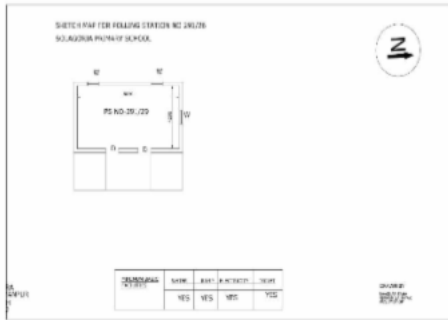

নির্বাচক নিবন্ধন আধিকারিকের স্বাক্ষর

Nazri Naksha

Google Map View

Polling Station Building Front View

Polling Station Front View

Cad View

Key MAP View

1 নাম : করবী মণ্ডল স্বামীর নাম: অসীম মণ্ডল বাড়ির নং : n0045 বয়স : 44 লিঙ্গ : মহিলা	CBF1802933 ফটো উপলব্ধ	2 নাম : রিয়া ঘোষ মন্ডল স্বামীর নাম: বিপ্লব মণ্ডল বাড়ির নং : n0398 বয়স : 27 লিঙ্গ : মহিলা	NUM2077527 ফটো উপলব্ধ	3 নাম : সুধা ঘোষ মন্ডল স্বামীর নাম: বাপন মন্ডল বাড়ির নং : এন0২৪৮ বয়স : 25 লিঙ্গ : মহিলা	NUM2655827 ফটো উপলব্ধ
4 নাম : মার্শিল টুডু পিতার নাম: টেনা টুডু বাড়ির নং : এন0215 বয়স : 47 লিঙ্গ : পুরুষ	NUM1992585 ফটো উপলব্ধ	5 নাম : মঞ্জু দাস স্বামীর নাম: অমল্য দাস বাড়ির নং : n0329 বয়স : 52 লিঙ্গ : মহিলা	WB/42/291/072638 ফটো উপলব্ধ	6 নাম : বিভাস দাস পিতার নাম: অমল্য দাস বাড়ির নং : n0324 বয়স : 34 লিঙ্গ : পুরুষ	NUM1684737 ফটো উপলব্ধ
7 নাম : প্রীতি দাস পিতার নাম: পঙ্কজ দাস বাড়ির নং : এন0305 বয়স : 22 লিঙ্গ : মহিলা	NUM2653111 ফটো উপলব্ধ	8 নাম : উমা দাস বাঘ স্বামীর নাম: প্রদীপ বাঘ বাড়ির নং : এন0৪০৩ বয়স : 33 লিঙ্গ : মহিলা	SWN1799881 ফটো উপলব্ধ	9 নাম : গুণ্ডা পাল পিতার নাম: নরেশ পাল বাড়ির নং : এন0161 বয়স : 22 লিঙ্গ : মহিলা	NUM2655025 ফটো উপলব্ধ
10 নাম : দীপ পাল পিতার নাম: সমীর পাল বাড়ির নং : no175 বয়স : 25 লিঙ্গ : পুরুষ	NUM2428829 ফটো উপলব্ধ	11 নাম : তনয় পাল পিতার নাম: তাপস পাল বাড়ির নং : n0174 বয়স : 25 লিঙ্গ : পুরুষ	NUM2429066 ফটো উপলব্ধ	12 নাম : উষা পাল(মণ্ডল) স্বামীর নাম: গৌরাজ পাল বাড়ির নং : n0384 বয়স : 36 লিঙ্গ : মহিলা	NUM2077386 ফটো উপলব্ধ
13 নাম : রীতা ভট্টাচার্য্য স্বামীর নাম: তাপস কুমার ভট্টাচার্য্য বাড়ির নং : n0327 বয়স : 54 লিঙ্গ : মহিলা	NUM1992577 ফটো উপলব্ধ	14 নাম : তাপস কুমার ভট্টাচার্য্য পিতার নাম: মাণিক চন্দ্র ভট্টাচার্য্য বাড়ির নং : চাকাইপুর বয়স : 66 লিঙ্গ : পুরুষ	MHX3698560 ফটো উপলব্ধ	15 নাম : ঋষিকেশ ভট্টাচার্য্য পিতার নাম: তাপস ভট্টাচার্য্য বাড়ির নং : এন182 বয়স : 20 লিঙ্গ : পুরুষ	NUM2754612 ফটো উপলব্ধ
16 নাম : ওম প্রকাশ মণ্ডল পিতার নাম: পার্থ সারথী মণ্ডল বাড়ির নং : n0410 বয়স : 27 লিঙ্গ : পুরুষ	NUM2119832 ফটো উপলব্ধ	17 নাম : অর্জিৎ মণ্ডল পিতার নাম: বাসকীনাথ মণ্ডল বাড়ির নং : n0411 বয়স : 26 লিঙ্গ : পুরুষ	NUM2119840 ফটো উপলব্ধ	18 নাম : সুমন্ত মণ্ডল পিতার নাম: বিজয় কুমার মণ্ডল বাড়ির নং : n0008 বয়স : 44 লিঙ্গ : পুরুষ	CBF2350262 ফটো উপলব্ধ
19 নাম : টুম্পা মন্ডল স্বামীর নাম: অপূর্ব মন্ডল বাড়ির নং : n0001 বয়স : 38 লিঙ্গ : মহিলা	NUM1488493 ফটো উপলব্ধ	20 নাম : অপূর্ব মন্ডল পিতার নাম: সাধন কুমার মন্ডল বাড়ির নং : n0001 বয়স : 51 লিঙ্গ : পুরুষ	WB/42/291/069013 ফটো উপলব্ধ	21 নাম : দীপক মন্ডল পিতার নাম: সাধন কুমার মন্ডল বাড়ির নং : n0001 বয়স : 54 লিঙ্গ : পুরুষ	WB/42/291/069575 ফটো উপলব্ধ
22 নাম : প্রসাদ মন্ডল পিতার নাম: সাধন কুমার মন্ডল বাড়ির নং : n0001 বয়স : 56 লিঙ্গ : পুরুষ	WB/42/291/069126 ফটো উপলব্ধ	23 নাম : উন্নতি মণ্ডল স্বামীর নাম: উৎপল মণ্ডল বাড়ির নং : n0020 বয়স : 45 লিঙ্গ : মহিলা	CBF2350247 ফটো উপলব্ধ	24 নাম : ডলি মন্ডল স্বামীর নাম: বাবলু মন্ডল বাড়ির নং : n0020 বয়স : 49 লিঙ্গ : মহিলা	WB/42/291/069281 ফটো উপলব্ধ
25 নাম : উৎপল মন্ডল পিতার নাম: দিবাকর মন্ডল বাড়ির নং : n0020 বয়স : 49 লিঙ্গ : পুরুষ	WB/42/291/069195 ফটো উপলব্ধ	26 নাম : বিমল মণ্ডল পিতার নাম: বাবলু মণ্ডল বাড়ির নং : n0020 বয়স : 35 লিঙ্গ : পুরুষ	NUM1418540 ফটো উপলব্ধ	27 নাম : বাবলু মণ্ডল পিতার নাম: দিবাকর মণ্ডল বাড়ির নং : n0020 বয়স : 51 লিঙ্গ : পুরুষ	WB/42/291/069591 ফটো উপলব্ধ
28 নাম : দীপ্তি মণ্ডল স্বামীর নাম: সুমন্ত মণ্ডল বাড়ির নং : n0008 বয়স : 34 লিঙ্গ : মহিলা	SWN1212711 ফটো উপলব্ধ	29 নাম : পম্পা মণ্ডল স্বামীর নাম: নিমাইচন্দ্র মণ্ডল বাড়ির নং : n0007 বয়স : 35 লিঙ্গ : মহিলা	NUM1684745 ফটো উপলব্ধ	30 নাম : শঙ্করী মন্ডল স্বামীর নাম: মধুসূদন মন্ডল বাড়ির নং : n0007 বয়স : 68 লিঙ্গ : মহিলা	WB/42/291/069243 ফটো উপলব্ধ