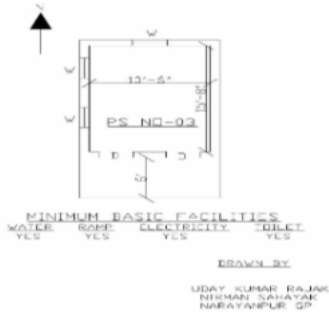

নির্বাচক নিবন্ধন আধিকারিকের স্বাক্ষর

Nazri Naksha

Google Map View

Polling Station Building Front View

Polling Station Front View

Cad View

Key MAP View

বিধানসভা নির্বাচনক্ষেত্রের নং, নাম : 291-রামপুরহাট
ভাগ নং, নাম : 1-গ্রাম-শালবুনি (রাস্তার উত্তর অংশ)