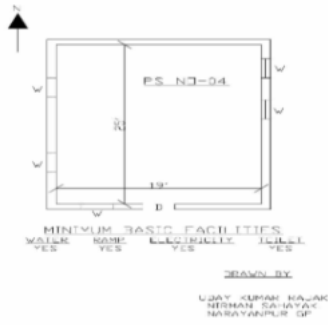

নির্বাচক নিবন্ধন আধিকারিকের স্বাক্ষর

Nazri Naksha

Google Map View

Polling Station Building Front View

Polling Station Front View

Cad View

Key MAP View

বিধানসভা নির্বাচনক্ষেত্রের নং, নাম : 291-রামপুরহাট  
ভাগ নং, নাম : 1-গ্রাম-শালবুনি (রাস্তার দক্ষিণ অংশ)