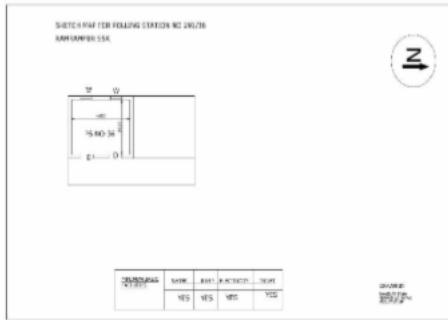

নির্বাচক নিবন্ধন আধিকারিকের স্বাক্ষর

Nazri Naksha

Google Map View

Polling Station Building Front View

Polling Station Front View

Cad View

Key MAP View

1	CBF2826691	নাম : সুমতি প্রামাণিক স্বামীর নাম: অসিত প্রামাণিক বাড়ির নং : n0005 বয়স : 43 লিঙ্গ : মহিলা	ফটো উপলব্ধ	2	NUM1818749	নাম : বিক্রি খান পিতার নাম: উমর খান বাড়ির নং : n0103 বয়স : 29 লিঙ্গ : পুরুষ	ফটো উপলব্ধ	3	CBF2827566	নাম : উমর খান পিতার নাম: মুইজু রাফিক খান বাড়ির নং : n0103 বয়স : 57 লিঙ্গ : পুরুষ	ফটো উপলব্ধ
4	CBF2827236	নাম : মালা দাস স্বামীর নাম: ভোলানাথ দাস বাড়ির নং : n0087 বয়স : 73 লিঙ্গ : মহিলা	ফটো উপলব্ধ	5	CBF2844074	নাম : লিলি দাস স্বামীর নাম: চন্দ্র শেখর দাস বাড়ির নং : n0463 বয়স : 37 লিঙ্গ : মহিলা	ফটো উপলব্ধ	6	CBF2827517	নাম : শুকুন্তলা বালস্কী স্বামীর নাম: শ্যামলাল বালস্কী বাড়ির নং : n0101 বয়স : 69 লিঙ্গ : মহিলা	ফটো উপলব্ধ
7	CBF2827491	নাম : শ্যামলাল বালস্কী পিতার নাম: গঙ্গারাম বাড়ির নং : n0099 বয়স : 77 লিঙ্গ : পুরুষ	ফটো উপলব্ধ	8	CBF2827483	নাম : সন্তোষ বালুকী পিতার নাম: শ্যামলাল বালুকী বাড়ির নং : n0098 বয়স : 39 লিঙ্গ : পুরুষ	ফটো উপলব্ধ	9	CBF2827467	নাম : গীতা দাস পিতার নাম: পশুপতি দাস বাড়ির নং : n0097 বয়স : 55 লিঙ্গ : মহিলা	ফটো উপলব্ধ
10	CBF2827442	নাম : তুলসী বাগদী স্বামীর নাম: কানাই বাগদী বাড়ির নং : n0095 বয়স : 69 লিঙ্গ : মহিলা	ফটো উপলব্ধ	11	CBF0035444	নাম : বেবী রমানী স্বামীর নাম: অশোককুমার রমানী বাড়ির নং : n0113 বয়স : 54 লিঙ্গ : মহিলা	ফটো উপলব্ধ	12	CBF0035451	নাম : মৃত্যুঞ্জয় মণ্ডল পিতার নাম: লবাই মণ্ডল বাড়ির নং : n0114 বয়স : 77 লিঙ্গ : পুরুষ	ফটো উপলব্ধ
13	WB/42/291/099109	নাম : শিবানী মণ্ডল স্বামীর নাম: মৃত্যুঞ্জয় মণ্ডল বাড়ির নং : n0115 বয়স : 71 লিঙ্গ : মহিলা	ফটো উপলব্ধ	14	CBF2066215	নাম : তরুনকুমার মণ্ডল পিতার নাম: মৃত্যুঞ্জয় মণ্ডল বাড়ির নং : n0117 বয়স : 46 লিঙ্গ : পুরুষ	ফটো উপলব্ধ	15	NUM1689330	নাম : উলপি কোনাই (মণ্ডল) স্বামীর নাম: তরুন কুমার মণ্ডল বাড়ির নং : n0117 বয়স : 33 লিঙ্গ : মহিলা	ফটো উপলব্ধ
16	CBF2358786	নাম : রানু মণ্ডল স্বামীর নাম: পীরু মণ্ডল বাড়ির নং : n0118 বয়স : 46 লিঙ্গ : মহিলা	ফটো উপলব্ধ	17	CBF2827152	নাম : নেপালচন্দ্র মণ্ডল পিতার নাম: বিশ্বনাথ মণ্ডল বাড়ির নং : n0377 বয়স : 40 লিঙ্গ : পুরুষ	ফটো উপলব্ধ	18	CBF2827012	নাম : সাধুচরন মণ্ডল পিতার নাম: তপন মণ্ডল বাড়ির নং : n0381 বয়স : 37 লিঙ্গ : পুরুষ	ফটো উপলব্ধ
19	CBF2827145	নাম : পঞ্চানন মণ্ডল পিতার নাম: বিশ্বনাথ মণ্ডল বাড়ির নং : n0382 বয়স : 37 লিঙ্গ : পুরুষ	ফটো উপলব্ধ	20	NUM1689280	নাম : রিনা মণ্ডল স্বামীর নাম: পঞ্চানন মণ্ডল বাড়ির নং : n0382 বয়স : 31 লিঙ্গ : মহিলা	ফটো উপলব্ধ	21	NUM1439280	নাম : ইয়াসমিন আরা পিতার নাম: মকদুম আলি বাড়ির নং : n0455 বয়স : 35 লিঙ্গ : মহিলা	ফটো উপলব্ধ
22	NUM1126390	নাম : নিলীমা দাস স্বামীর নাম: কান দাস বাড়ির নং : n0477 বয়স : 45 লিঙ্গ : মহিলা	ফটো উপলব্ধ	23	WB/42/291/156112	নাম : লাইলুন নেহার স্বামীর নাম: মখদুম আলী বাড়ির নং : n0456 বয়স : 57 লিঙ্গ : মহিলা	ফটো উপলব্ধ	24	CBF2827640	নাম : সুভদ্রা সিং স্বামীর নাম: রামবরন সিং বাড়ির নং : n0105 বয়স : 66 লিঙ্গ : মহিলা	ফটো উপলব্ধ
25	CBF0039388	নাম : নৃপেন্দ্র কুমার লাহা পিতার নাম: সুধীর কুমার লাহা বাড়ির নং : n0120 বয়স : 61 লিঙ্গ : পুরুষ	ফটো উপলব্ধ	26	NUM1420835	নাম : জিবনকৃষ্ণ লাহা পিতার নাম: নৃপেন্দ্র কুমার লাহা বাড়ির নং : n0120 বয়স : 33 লিঙ্গ : পুরুষ	ফটো উপলব্ধ	27	CBF2826741	নাম : মুক্তার সেখ পিতার নাম: ইকবাল সেখ বাড়ির নং : n0000 বয়স : 38 লিঙ্গ : পুরুষ	ফটো উপলব্ধ
28	CBF2826733	নাম : রাজা সেখ পিতার নাম: ইকবাল সেখ বাড়ির নং : n0000 বয়স : 39 লিঙ্গ : পুরুষ	ফটো উপলব্ধ	29	NUM1143767	নাম : রাসদা বিবি স্বামীর নাম: উমর খান বাড়ির নং : n0103 বয়স : 52 লিঙ্গ : মহিলা	ফটো উপলব্ধ	30	NUM2528750	নাম : কাঞ্চন বালুকী অন্যান্য: শ্যামলাল বালুকী বাড়ির নং : এন0099 বয়স : 25 লিঙ্গ : মহিলা	ফটো উপলব্ধ