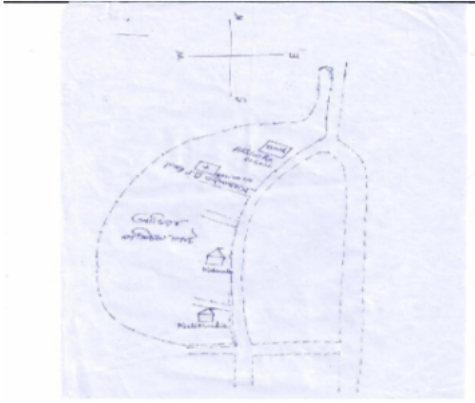

Nazri Naksha