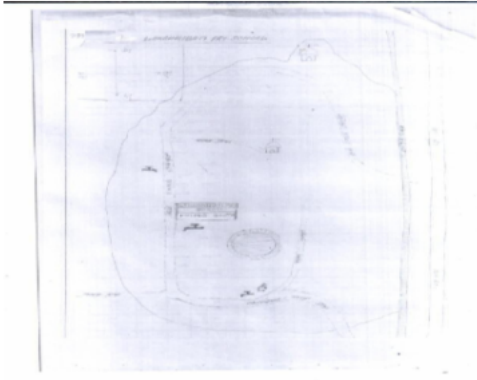

Nazri Naksha