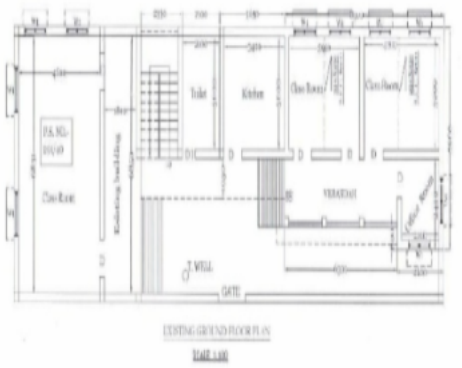

নির্বাচক নিবন্ধন আধিকারিকের স্বাক্ষর

Nazri Naksha

Google Map View

Polling Station Building Front View

Polling Station Front View

Cad View

Key MAP View

1 নাম : বাপ্পা মণ্ডল পিতার নাম: কৃষ্ণচন্দ্র মণ্ডল বাড়ির নং : n0010 বয়স : 32 লিঙ্গ : পুরুষ	NUM1582329 ফটো উপলব্ধ	2 নাম : ভারতী মন্ডল স্বামীর নাম: কৃষ্ণচন্দ্র মন্ডল বাড়ির নং : n0010 বয়স : 55 লিঙ্গ : মহিলা	CBF2366789 ফটো উপলব্ধ	3 নাম : সুরভ দাস পিতার নাম: নিমাই দাস বাড়ির নং : n0036 বয়স : 35 লিঙ্গ : পুরুষ	NUM1307198 ফটো উপলব্ধ
4 নাম : কলেজ বিবি স্বামীর নাম: সানয়ার আলী বাড়ির নং : n0036 বয়স : 64 লিঙ্গ : মহিলা	NUM1107853 ফটো উপলব্ধ	5 নাম : রবিউল সেখ পিতার নাম: মহঃ মুকলেশ্বর রহমান বাড়ির নং : n0140 বয়স : 31 লিঙ্গ : পুরুষ	NUM1582444 ফটো উপলব্ধ	6 নাম : সাহানারা বিবি স্বামীর নাম: মহঃ মুকলেশ্বর রহমান বাড়ির নং : n0140 বয়স : 58 লিঙ্গ : মহিলা	CBF0043463 ফটো উপলব্ধ
7 নাম : মহঃ মুকলেশ্বর রহমান পিতার নাম: জিয়ারত সেখ বাড়ির নং : n0140 বয়স : 59 লিঙ্গ : পুরুষ	CBF0042150 ফটো উপলব্ধ	8 নাম : লখিমুননোসা বেগম পিতার নাম: মহঃ সামসুজ্জোহা বাড়ির নং : n0140 বয়স : 35 লিঙ্গ : মহিলা	NUM1473610 ফটো উপলব্ধ	9 নাম : জাহানারা বিবি স্বামীর নাম: মহঃ সামসুজ্জোহা বাড়ির নং : n0140 বয়স : 64 লিঙ্গ : মহিলা	WB/42/291/099206 ফটো উপলব্ধ
10 নাম : মহঃ সামসুজ্জোহা পিতার নাম: জিয়ারত সেখ বাড়ির নং : n0140 বয়স : 71 লিঙ্গ : পুরুষ	WB/42/291/099015 ফটো উপলব্ধ	11 নাম : সারিফুর জামান পিতার নাম: মহঃ বদরুজ্জামান বাড়ির নং : n0139 বয়স : 36 লিঙ্গ : পুরুষ	NUM1492206 ফটো উপলব্ধ	12 নাম : রিজিয়া বিবি স্বামীর নাম: মহঃ বদরুজ্জামান বাড়ির নং : n0139 বয়স : 59 লিঙ্গ : মহিলা	WB/42/291/099207 ফটো উপলব্ধ
13 নাম : মহঃ বদরুজ্জামান পিতার নাম: জিয়ারত সেখ বাড়ির নং : n0139 বয়স : 66 লিঙ্গ : পুরুষ	WB/42/291/099664 ফটো উপলব্ধ	14 নাম : রমেশ মন্ডল (কোনাই) পিতার নাম: নিতাই মন্ডল (কোনাই) বাড়ির নং : n0090 বয়স : 39 লিঙ্গ : পুরুষ	CBF2828838 ফটো উপলব্ধ	15 নাম : আরতি কোনাই স্বামীর নাম: রামপ্রসাদ কোনাই বাড়ির নং : n0074 বয়স : 66 লিঙ্গ : মহিলা	CBF0042200 ফটো উপলব্ধ
16 নাম : সহিদা বেগম স্বামীর নাম: আরেফুরজ্জামান বাড়ির নং : n0140 বয়স : 40 লিঙ্গ : মহিলা	CBF2366300 ফটো উপলব্ধ	17 নাম : রিজিয়া বিবি স্বামীর নাম: সুরভ আলী বাড়ির নং : n0140 বয়স : 35 লিঙ্গ : মহিলা	NUM1421544 ফটো উপলব্ধ	18 নাম : সারিনা বেগম স্বামীর নাম: কামারুজ্জামান বাড়ির নং : n0140 বয়স : 44 লিঙ্গ : মহিলা	CBF2366326 ফটো উপলব্ধ
19 নাম : আবুল বাসার পিতার নাম: আব্বাছকার সিদ্দিক বাড়ির নং : n0146 বয়স : 49 লিঙ্গ : পুরুষ	CBF0042762 ফটো উপলব্ধ	20 নাম : হাসিনা খাতুন (বিবি) স্বামীর নাম: আবুল বাসার বাড়ির নং : n0146 বয়স : 44 লিঙ্গ : মহিলা	NUM1107697 ফটো উপলব্ধ	21 নাম : পিয়ার আলী পিতার নাম: আব্বাছকার সিদ্দিক বাড়ির নং : n0147 বয়স : 38 লিঙ্গ : পুরুষ	CBF2828846 ফটো উপলব্ধ
22 নাম : রোজিনা খাতুন স্বামীর নাম: পিয়ার আলি বাড়ির নং : n0147 বয়স : 35 লিঙ্গ : মহিলা	NUM1582550 ফটো উপলব্ধ	23 নাম : আমিনা বিবি স্বামীর নাম: জাহাঙ্গীর হোসেন বাড়ির নং : n0148 বয়স : 39 লিঙ্গ : মহিলা	CBF2828853 ফটো উপলব্ধ	24 নাম : মাসিয়া বিবি স্বামীর নাম: আব্বাছকার সিদ্দিক বাড়ির নং : n0149 বয়স : 65 লিঙ্গ : মহিলা	CBF0042903 ফটো উপলব্ধ
25 নাম : সানয়ার আলী পিতার নাম: আব্বাছকার সিদ্দিক বাড়ির নং : n0150 বয়স : 69 লিঙ্গ : পুরুষ	WB/42/291/099549 ফটো উপলব্ধ	26 নাম : জাহাঙ্গীর হোসেন পিতার নাম: সানোয়ার সেখ বাড়ির নং : n0150 বয়স : 38 লিঙ্গ : পুরুষ	CBF2828861 ফটো উপলব্ধ	27 নাম : তুহিদা বেগম স্বামীর নাম: মহঃ নসরোতুল্লা বাড়ির নং : n0152 বয়স : 52 লিঙ্গ : মহিলা	CBF1828938 ফটো উপলব্ধ
28 নাম : রীনা বিবি (খাতুন) স্বামীর নাম: আব্বাছকার সিদ্দিক বাড়ির নং : n0165 বয়স : 40 লিঙ্গ : মহিলা	NUM1107564 ফটো উপলব্ধ	29 নাম : প্রেম মণ্ডল পিতার নাম: অনন্ত মণ্ডল বাড়ির নং : n0074 বয়স : 31 লিঙ্গ : পুরুষ	NUM1582360 ফটো উপলব্ধ	30 নাম : মহসিনা বিবি স্বামীর নাম: রেজাউল করিম বাড়ির নং : n0084 বয়স : 46 লিঙ্গ : মহিলা	CBF1817741 ফটো উপলব্ধ