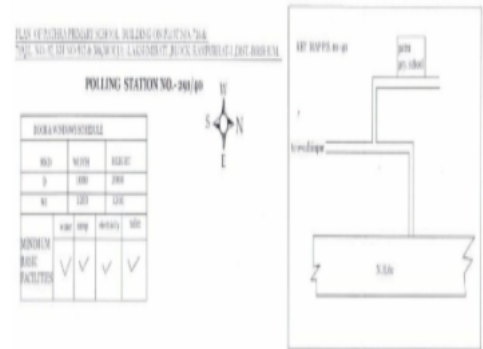

নির্বাচক নিবন্ধন আধিকারিকের স্বাক্ষর

Nazri Naksha

Google Map View

Polling Station Building Front View

Polling Station Front View

Cad View

Key MAP View

1 নাম : মোবিনা বিবি স্বামীর নাম : আব্দুল আলম বাড়ির নং : n0064 বয়স : 66 লিঙ্গ : মহিলা	WB/42/291/141173	ফটো উপলব্ধ	2 নাম : ইয়াসুন বিবি স্বামীর নাম : আব্দুল হাসিব বাড়ির নং : n0063 বয়স : 91 লিঙ্গ : মহিলা	WB/42/291/099054	ফটো উপলব্ধ	3 নাম : জাসমিনা বিবি স্বামীর নাম : রেজাউল হক বাড়ির নং : n0048 বয়স : 36 লিঙ্গ : মহিলা	NUM1307586	ফটো উপলব্ধ
4 নাম : রেজাউল হক পিতার নাম : জামালুদ্দিন সেখ বাড়ির নং : n0048 বয়স : 36 লিঙ্গ : পুরুষ	NUM1307594	ফটো উপলব্ধ	5 নাম : রেজিনা বিবি স্বামীর নাম : জামালুদ্দিন সেখ বাড়ির নং : n0048 বয়স : 61 লিঙ্গ : মহিলা	CBF2367969	ফটো উপলব্ধ	6 নাম : সেখ সাদিরহমুতুল্লা পিতার নাম : খুরশেদ সেখ বাড়ির নং : n0042 বয়স : 44 লিঙ্গ : পুরুষ	CBF1817949	ফটো উপলব্ধ
7 নাম : রুলিমা বিবি স্বামীর নাম : সালাম সেখ বাড়ির নং : n0104 বয়স : 38 লিঙ্গ : মহিলা	CBF2829281	ফটো উপলব্ধ	8 নাম : সালাম সেখ পিতার নাম : রহমান আব্দুল বাড়ির নং : n0104 বয়স : 58 লিঙ্গ : পুরুষ	NUM2814655	ফটো উপলব্ধ	9 নাম : সাবিনা ইয়াসমিন স্বামীর নাম : রেজাউল কেরিম বাড়ির নং : n0104 বয়স : 44 লিঙ্গ : মহিলা	CBF1829142	ফটো উপলব্ধ
10 নাম : রেজাউল কেরিম পিতার নাম : রহমান আব্দুল বাড়ির নং : n0104 বয়স : 62 লিঙ্গ : পুরুষ	NUM2814895	ফটো উপলব্ধ	11 নাম : হয়দার আলী পিতার নাম : আবদুল রহমান বাড়ির নং : n0104 বয়স : 65 লিঙ্গ : পুরুষ	NUM2852622	ফটো উপলব্ধ	12 নাম : নাজিদা খাতুন স্বামীর নাম : তহিদুর রহমান বাড়ির নং : n0097 বয়স : 39 লিঙ্গ : মহিলা	CBF2829125	ফটো উপলব্ধ
13 নাম : মহঃ জসিমুদ্দিন পিতার নাম : মনসুর আলী বাড়ির নং : n0035 বয়স : 51 লিঙ্গ : পুরুষ	NUM2752681	ফটো উপলব্ধ	14 নাম : মুর্শেদা বিবি স্বামীর নাম : মনসুর আলী বাড়ির নং : n0035 বয়স : 81 লিঙ্গ : মহিলা	WB/42/291/099090	ফটো উপলব্ধ	15 নাম : মসিহার বিবি স্বামীর নাম : মেরাজুল আলি বাড়ির নং : n0015 বয়স : 39 লিঙ্গ : মহিলা	CBF2657195	ফটো উপলব্ধ
16 নাম : রুবিনা বিবি স্বামীর নাম : এমদাত আলী বাড়ির নং : n0015 বয়স : 41 লিঙ্গ : মহিলা	CBF2367712	ফটো উপলব্ধ	17 নাম : সামসুন্নেহার বিবি স্বামীর নাম : আব্দুল রশিদ বাড়ির নং : n0141 বয়স : 86 লিঙ্গ : মহিলা	CBF2727782	ফটো উপলব্ধ	18 নাম : মুর্শিদা বিবি স্বামীর নাম : নাজিবুর রহমান বাড়ির নং : n0139 বয়স : 44 লিঙ্গ : মহিলা	CBF2734150	ফটো উপলব্ধ
19 নাম : মুকবুল হোসেন পিতার নাম : আবুলকালাম বাড়ির নং : n0115 বয়স : 42 লিঙ্গ : পুরুষ	CBF2367258	ফটো উপলব্ধ	20 নাম : রিপন সেখ পিতার নাম : আবুল কালাম বাড়ির নং : n0115 বয়স : 37 লিঙ্গ : পুরুষ	CBF2891216	ফটো উপলব্ধ	21 নাম : সাবিনা ইয়াসমিন স্বামীর নাম : নুরুল ইসলাম বাড়ির নং : n0113 বয়স : 31 লিঙ্গ : মহিলা	NUM1691179	ফটো উপলব্ধ
22 নাম : নুরুল ইসলাম পিতার নাম : আবু বাক্কার বাড়ির নং : n0113 বয়স : 50 লিঙ্গ : পুরুষ	WB/42/291/099522	ফটো উপলব্ধ	23 নাম : মাহামোদা বিবি স্বামীর নাম : আবু বাক্কার বাড়ির নং : n0113 বয়স : 71 লিঙ্গ : মহিলা	WB/42/291/099640	ফটো উপলব্ধ	24 নাম : আবু বাক্কার পিতার নাম : অহেদ সেখ বাড়ির নং : n0113 বয়স : 77 লিঙ্গ : পুরুষ	WB/42/291/099588	ফটো উপলব্ধ
25 নাম : মণীরা বিবি পিতার নাম : আব্দুল নবী বাড়ির নং : n0111 বয়স : 54 লিঙ্গ : মহিলা	NUM2814846	ফটো উপলব্ধ	26 নাম : আমিনুল ইসলাম পিতার নাম : হায়দার আলি বাড়ির নং : n0104 বয়স : 34 লিঙ্গ : পুরুষ	NUM1307669	ফটো উপলব্ধ	27 নাম : মমিনুল ইসলাম পিতার নাম : আবুল কালাম বাড়ির নং : n0104 বয়স : 30 লিঙ্গ : পুরুষ	NUM1690999	ফটো উপলব্ধ
28 নাম : কালাম আবুল পিতার নাম : আব্দুল রহমান বাড়ির নং : n0104 বয়স : 58 লিঙ্গ : পুরুষ	WB/42/291/099281	ফটো উপলব্ধ	29 নাম : আজাহারুল ইসলাম পিতার নাম : হায়দার আলী বাড়ির নং : n0104 বয়স : 36 লিঙ্গ : পুরুষ	CBF2891182	ফটো উপলব্ধ	30 নাম : তাসলিমা বিবি স্বামীর নাম : হায়দার আলী বাড়ির নং : n0104 বয়স : 59 লিঙ্গ : মহিলা	WB/42/291/099461	ফটো উপলব্ধ