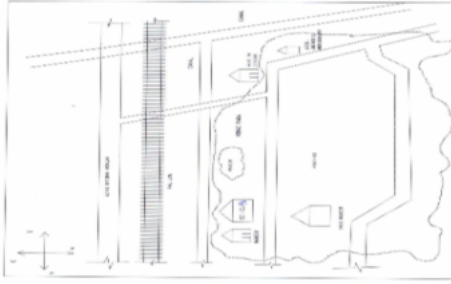

Nazri Naksha