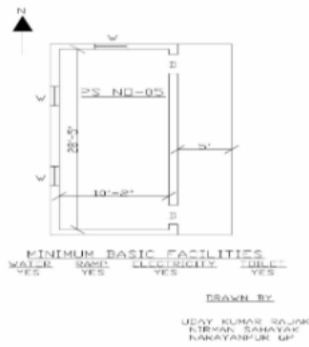

নির্বাচক নিবন্ধন আধিকারিকের স্বাক্ষর

Nazri Naksha

Google Map View

Polling Station Building Front View

Polling Station Front View

Cad View

Key MAP View

1 নাম : লক্ষীরাম মূর্খু পিতার নাম: চীনা মূর্খু বাড়ির নং : n0097 বয়স : 53 লিঙ্গ : পুরুষ	CBF2819464 ফটো উপলব্ধ	2 নাম : সুন্দরী মূর্খু স্বামীর নাম: লক্ষীরাম মূর্খু বাড়ির নং : n0100 বয়স : 49 লিঙ্গ : মহিলা	CBF2819472 ফটো উপলব্ধ	3 নাম : নরেন কিস্কু পিতার নাম: ছোট্টোন কিস্কু বাড়ির নং : n0191 বয়স : 30 লিঙ্গ : পুরুষ	NUM1672930 ফটো উপলব্ধ
4 নাম : সোনালী ঘোষ স্বামীর নাম: মাধব চন্দ্র ঘোষ বাড়ির নং : n0219 বয়স : 31 লিঙ্গ : মহিলা	NUM2004315 ফটো উপলব্ধ	5 নাম : শিউলি ঘোষ স্বামীর নাম: মহাদেব ঘোষ বাড়ির নং : n0263 বয়স : 26 লিঙ্গ : মহিলা	NUM2108009 ফটো উপলব্ধ	6 নাম : রাজেশ ঘোষ পিতার নাম: কিরানী ঘোষ বাড়ির নং : এন0259 বয়স : 35 লিঙ্গ : পুরুষ	NUM2230753 ফটো উপলব্ধ
7 নাম : বরণ ঘোষ পিতার নাম: কিরানী ঘোষ বাড়ির নং : এন0259 বয়স : 28 লিঙ্গ : পুরুষ	NUM2230738 ফটো উপলব্ধ	8 নাম : পূজন ঘোষ পিতার নাম: প্রহ্লাদ ঘোষ বাড়ির নং : n0109 বয়স : 24 লিঙ্গ : পুরুষ	NUM2326890 ফটো উপলব্ধ	9 নাম : বিফল ঘোষ পিতার নাম: কিষনী ঘোষ বাড়ির নং : n0259 বয়স : 25 লিঙ্গ : পুরুষ	NUM2326767 ফটো উপলব্ধ
10 নাম : বোবি ঘোষ পিতার নাম: কিরানী ঘোষ বাড়ির নং : n0259 বয়স : 27 লিঙ্গ : মহিলা	NUM2326791 ফটো উপলব্ধ	11 নাম : প্রিয়া কুমারী জয়শোয়াল স্বামীর নাম: মনোজ জয়শোয়াল বাড়ির নং : n0239 বয়স : 33 লিঙ্গ : মহিলা	GTX4680690 ফটো উপলব্ধ	12 নাম : রামকুমার জয়শোয়াল পিতার নাম: গনপত জয়শোয়াল বাড়ির নং : n0026 বয়স : 33 লিঙ্গ : পুরুষ	NUM1482231 ফটো উপলব্ধ
13 নাম : বিনোদ জয়শোয়াল পিতার নাম: গণেশ জয়শোয়াল বাড়ির নং : n0021 বয়স : 36 লিঙ্গ : পুরুষ	NUM1289560 ফটো উপলব্ধ	14 নাম : মেঘা ভকত স্বামীর নাম: বিনোদ জয়শোয়াল বাড়ির নং : এন0021 বয়স : 29 লিঙ্গ : মহিলা	NUM2653061 ফটো উপলব্ধ	15 নাম : পার্বতী জয়শোয়াল স্বামীর নাম: গণেশ জয়শোয়াল বাড়ির নং : n0021 বয়স : 56 লিঙ্গ : মহিলা	NUM2327377 ফটো উপলব্ধ
16 নাম : বীনাদেবী জয়শোয়াল স্বামীর নাম: গণপত জয়শোয়াল বাড়ির নং : n0026 বয়স : 58 লিঙ্গ : মহিলা	WB/42/291/006422 ফটো উপলব্ধ	17 নাম : শকুন্তলা জয়শোয়াল স্বামীর নাম: নন্দলাল জয়শোয়াল বাড়ির নং : n0021 বয়স : 51 লিঙ্গ : মহিলা	WB/42/291/006633 ফটো উপলব্ধ	18 নাম : নন্দলাল জয়শোয়াল পিতার নাম: বিশ্বনাথ জয়শোয়াল বাড়ির নং : n0021 বয়স : 54 লিঙ্গ : পুরুষ	CBF2722957 ফটো উপলব্ধ
19 নাম : শ্যাম কুমার জয়শোয়াল পিতার নাম: গনপত জয়শোয়াল বাড়ির নং : n0026 বয়স : 33 লিঙ্গ : পুরুষ	NUM1482223 ফটো উপলব্ধ	20 নাম : গণেশ জয়শোয়াল পিতার নাম: বিশ্বনাথ জয়শোয়াল বাড়ির নং : n0021 বয়স : 64 লিঙ্গ : পুরুষ	NUM2327385 ফটো উপলব্ধ	21 নাম : মনোজ জয়শোয়াল পিতার নাম: গণেশ জয়শোয়াল বাড়ির নং : n0021 বয়স : 38 লিঙ্গ : পুরুষ	CBF2647402 ফটো উপলব্ধ
22 নাম : শ্রীকান্ত জয়শোয়াল পিতার নাম: নন্দলাল জয়শোয়াল বাড়ির নং : এন0021 বয়স : 26 লিঙ্গ : পুরুষ	NUM2230704 ফটো উপলব্ধ	23 নাম : গনপত প্রসাদ জয়শোয়াল পিতার নাম: তারকেশ্বর জয়শোয়াল বাড়ির নং : n0026 বয়স : 61 লিঙ্গ : পুরুষ	NUM2259166 ফটো উপলব্ধ	24 নাম : সচিন টুডু পিতার নাম: মহেশ টুডু বাড়ির নং : এন6027 বয়স : 22 লিঙ্গ : পুরুষ	NUM2735868 ফটো উপলব্ধ
25 নাম : বিশ্বজিৎ টুডু পিতার নাম: বৈষ্ণাথ টুডু বাড়ির নং : এন2638 বয়স : 21 লিঙ্গ : পুরুষ	NUM2731412 ফটো উপলব্ধ	26 নাম : অমিত টুডু পিতার নাম: বিশ্বনাথ টুডু বাড়ির নং : এন0009 বয়স : 22 লিঙ্গ : পুরুষ	NUM2635746 ফটো উপলব্ধ	27 নাম : সুসীতা সরেন পিতার নাম: উদয় সরেন বাড়ির নং : এন0028 বয়স : 22 লিঙ্গ : মহিলা	NUM2635860 ফটো উপলব্ধ
28 নাম : সুনীল টুডু পিতার নাম: জগন্নাথ টুডু বাড়ির নং : এন1495 বয়স : 23 লিঙ্গ : পুরুষ	NUM2745339 ফটো উপলব্ধ	29 নাম : সনমুনি টুডু পিতার নাম: বাবুজী টুডু বাড়ির নং : n0003 বয়স : 28 লিঙ্গ : মহিলা	NUM1888411 ফটো উপলব্ধ	30 নাম : বাসান টুডু পিতার নাম: সাবরাম টুডু বাড়ির নং : n0004 বয়স : 35 লিঙ্গ : মহিলা	NUM1888387 ফটো উপলব্ধ