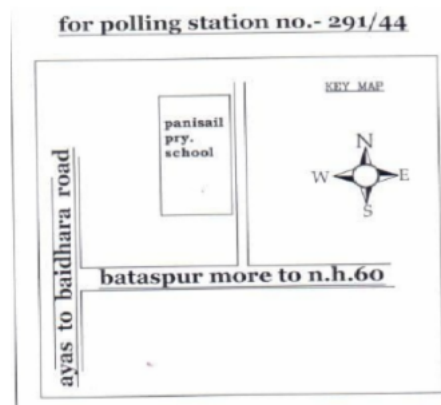

নির্বাচক নিবন্ধন আধিকারিকের স্বাক্ষর

Nazri Naksha

Google Map View

Polling Station Building Front View

Polling Station Front View

Cad View

Key MAP View

1 নাম : ফাইজুল খান পিতার নাম: ফজলে খাঁ বাড়ির নং : n0028 বয়স : 45 লিঙ্গ : পুরুষ	CBF2049914 ফটো উপলব্ধ	2 নাম : আজহার খান পিতার নাম: ফজলে হক খান বাড়ির নং : n0028 বয়স : 40 লিঙ্গ : পুরুষ	NUM1821032 ফটো উপলব্ধ	3 নাম : সাজেরা বিবি স্বামীর নাম: গোলাপ খাঁ বাড়ির নং : n0030 বয়স : 66 লিঙ্গ : মহিলা	CBF2049856 ফটো উপলব্ধ
4 নাম : কালো বিবি স্বামীর নাম: তগদীর খাঁ বাড়ির নং : n0012 বয়স : 63 লিঙ্গ : মহিলা	WB/42/291/111269 ফটো উপলব্ধ	5 নাম : সাহেবা বিবি স্বামীর নাম: মহিবুল সেখ বাড়ির নং : n0019 বয়স : 47 লিঙ্গ : মহিলা	NUM1309707 ফটো উপলব্ধ	6 নাম : মনেরা বিবি স্বামীর নাম: হাসিরুদ্দিন সেখ বাড়ির নং : n0019 বয়স : 50 লিঙ্গ : মহিলা	WB/42/291/111060 ফটো উপলব্ধ
7 নাম : মাহাবুবা বিবি স্বামীর নাম: হাসিবুল বাড়ির নং : n0019 বয়স : 31 লিঙ্গ : মহিলা	NUM1693142 ফটো উপলব্ধ	8 নাম : হাসিরুদ্দিন সেখ পিতার নাম: নুরুল সেখ বাড়ির নং : n0019 বয়স : 55 লিঙ্গ : পুরুষ	WB/42/291/111765 ফটো উপলব্ধ	9 নাম : মেহেনাগার বিবি স্বামীর নাম: আব্বাকার বাড়ির নং : n0024 বয়স : 70 লিঙ্গ : মহিলা	WB/42/291/111520 ফটো উপলব্ধ
10 নাম : তগদীর খাঁ পিতার নাম: জয়নাল খাঁ বাড়ির নং : n0012 বয়স : 70 লিঙ্গ : পুরুষ	WB/42/291/111440 ফটো উপলব্ধ	11 নাম : নঈমুল হক খান পিতার নাম: নুরুল খান বাড়ির নং : n0006 বয়স : 44 লিঙ্গ : পুরুষ	CBF2658037 ফটো উপলব্ধ	12 নাম : রোজেফা বিবি স্বামীর নাম: রাজম মীর বাড়ির নং : n0063 বয়স : 50 লিঙ্গ : মহিলা	NUM0183681 ফটো উপলব্ধ
13 নাম : মীনা খাতুন পিতার নাম: মীর ইশাই বাড়ির নং : n0063 বয়স : 45 লিঙ্গ : মহিলা	NUM1109065 ফটো উপলব্ধ	14 নাম : আনোয়ার ইসাই সেখ পিতার নাম: ইসাই তানাই সেখ বাড়ির নং : n0063 বয়স : 65 লিঙ্গ : পুরুষ	NUM0183699 ফটো উপলব্ধ	15 নাম : কাদির খান পিতার নাম: আব্দুল গাফফার খান বাড়ির নং : n0056 বয়স : 36 লিঙ্গ : পুরুষ	NUM1494285 ফটো উপলব্ধ
16 নাম : বাসিত আলী খান পিতার নাম: আব্দুল গাফফার খান বাড়ির নং : n0056 বয়স : 36 লিঙ্গ : পুরুষ	NUM1494392 ফটো উপলব্ধ	17 নাম : সেনেয়ার বিবি স্বামীর নাম: ইমরান খাঁ বাড়ির নং : n0056 বয়স : 37 লিঙ্গ : মহিলা	NUM1584945 ফটো উপলব্ধ	18 নাম : হোসেনহারা বিবি স্বামীর নাম: আঃ গাফফার খাঁ বাড়ির নং : n0056 বয়স : 59 লিঙ্গ : মহিলা	WB/42/291/111781 ফটো উপলব্ধ
19 নাম : সেলিমা বিবি স্বামীর নাম: ফজলে হক খাঁ বাড়ির নং : n0028 বয়স : 63 লিঙ্গ : মহিলা	WB/42/291/111265 ফটো উপলব্ধ	20 নাম : ফেনসী বিবি স্বামীর নাম: সাইদুল খাঁ বাড়ির নং : n0065 বয়স : 44 লিঙ্গ : মহিলা	CBF2371599 ফটো উপলব্ধ	21 নাম : ফুলসা বেগম স্বামীর নাম: রেজাউল খাঁ বাড়ির নং : n0065 বয়স : 41 লিঙ্গ : মহিলা	CBF2658052 ফটো উপলব্ধ
22 নাম : সাবেরা বিবি স্বামীর নাম: করিম খাঁ বাড়ির নং : n0065 বয়স : 78 লিঙ্গ : মহিলা	WB/42/291/111057 ফটো উপলব্ধ	23 নাম : সরমিলা বিবি স্বামীর নাম: নুছ মহঃ খান বাড়ির নং : n0021 বয়স : 33 লিঙ্গ : মহিলা	NUM1584838 ফটো উপলব্ধ	24 নাম : আশাদুল খাঁ পিতার নাম: মকিদ খাঁ বাড়ির নং : n0021 বয়স : 36 লিঙ্গ : পুরুষ	CBF2891901 ফটো উপলব্ধ
25 নাম : নুছ মহম্মদ খাঁ পিতার নাম: মকিদ খাঁ বাড়ির নং : n0021 বয়স : 41 লিঙ্গ : পুরুষ	CBF2371615 ফটো উপলব্ধ	26 নাম : গোলনেহার বিবি স্বামীর নাম: বদরুদ্দোজা খাঁ বাড়ির নং : n0021 বয়স : 51 লিঙ্গ : মহিলা	CBF0203703 ফটো উপলব্ধ	27 নাম : বদরুদ্দোজা খাঁ পিতার নাম: দাউদ আলী খাঁ বাড়ির নং : n0021 বয়স : 54 লিঙ্গ : পুরুষ	WB/42/291/111260 ফটো উপলব্ধ
28 নাম : রেশমী বিবি স্বামীর নাম: মোসাহক খাঁ বাড়ির নং : n0021 বয়স : 35 লিঙ্গ : মহিলা	NUM1422237 ফটো উপলব্ধ	29 নাম : মোসারোফ খান পিতার নাম: নূর মহম্মদ খান বাড়ির নং : n0030 বয়স : 33 লিঙ্গ : পুরুষ	NUM1494400 ফটো উপলব্ধ	30 নাম : আনজুমানাবা খাতুন স্বামীর নাম: মকিদ খাঁ বাড়ির নং : n0030 বয়স : 40 লিঙ্গ : মহিলা	CBF0203224 ফটো উপলব্ধ