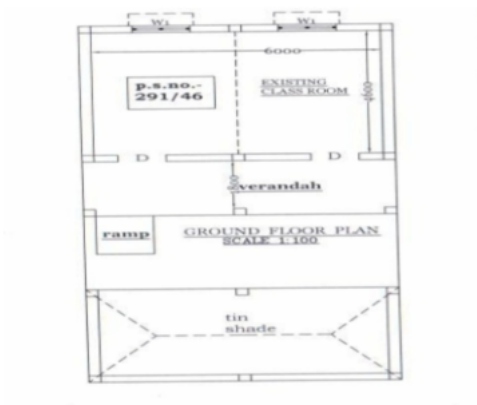

নির্বাচক নিবন্ধন আধিকারিকের স্বাক্ষর

Nazri Naksha

Google Map View

Polling Station Building Front View

Polling Station Front View

Cad View

Key MAP View

1 নাম : ফাইজুল খান পিতার নাম: ফজলে খাঁ বাড়ির নং : n0028 বয়স : 45 লিঙ্গ : পুরুষ	CBF2049914 ফটো উপলব্ধ	2 নাম : আজহার খান পিতার নাম: ফজলে হক খান বাড়ির নং : n0028 বয়স : 40 লিঙ্গ : পুরুষ	NUM1821032 ফটো উপলব্ধ	3 নাম : সাজেরা বিবি স্বামীর নাম: গোলাপ খাঁ বাড়ির নং : n0030 বয়স : 66 লিঙ্গ : মহিলা	CBF2049856 ফটো উপলব্ধ
4 নাম : কালো বিবি স্বামীর নাম: তগদীর খাঁ বাড়ির নং : n0012 বয়স : 63 লিঙ্গ : মহিলা	WB/42/291/111269 ফটো উপলব্ধ	5 নাম : সাহেবা বিবি স্বামীর নাম: মহিবুল সেখ বাড়ির নং : n0019 বয়স : 47 লিঙ্গ : মহিলা	NUM1309707 ফটো উপলব্ধ	6 নাম : মনেরা বিবি স্বামীর নাম: হাসিরুদ্দিন সেখ বাড়ির নং : n0019 বয়স : 50 লিঙ্গ : মহিলা	WB/42/291/111060 ফটো উপলব্ধ
7 নাম : মাহাবুবা বিবি স্বামীর নাম: হাসিবুল বাড়ির নং : n0019 বয়স : 31 লিঙ্গ : মহিলা	NUM1693142 ফটো উপলব্ধ	8 নাম : হাসিরুদ্দিন সেখ পিতার নাম: নুরুল সেখ বাড়ির নং : n0019 বয়স : 55 লিঙ্গ : পুরুষ	WB/42/291/111765 ফটো উপলব্ধ	9 নাম : মেহেনাগার বিবি স্বামীর নাম: আব্বাকার বাড়ির নং : n0024 বয়স : 70 লিঙ্গ : মহিলা	WB/42/291/111520 ফটো উপলব্ধ
10 নাম : তগদীর খাঁ পিতার নাম: জয়নাল খাঁ বাড়ির নং : n0012 বয়স : 70 লিঙ্গ : পুরুষ	WB/42/291/111440 ফটো উপলব্ধ	11 নাম : নঈমুল হক খান পিতার নাম: নুরুল খান বাড়ির নং : n0006 বয়স : 44 লিঙ্গ : পুরুষ	CBF2658037 ফটো উপলব্ধ	12 নাম : রোজেফা বিবি স্বামীর নাম: রাজম মীর বাড়ির নং : n0063 বয়স : 50 লিঙ্গ : মহিলা	NUM0183681 ফটো উপলব্ধ
13 নাম : মীনা খাতুন পিতার নাম: মীর ইশাই বাড়ির নং : n0063 বয়স : 45 লিঙ্গ : মহিলা	NUM1109065 ফটো উপলব্ধ	14 নাম : আনোয়ার ইসাই সেখ পিতার নাম: ইসাই তানাই সেখ বাড়ির নং : n0063 বয়স : 65 লিঙ্গ : পুরুষ	NUM0183699 ফটো উপলব্ধ	15 নাম : কাদির খান পিতার নাম: আব্দুল গাফফার খান বাড়ির নং : n0056 বয়স : 36 লিঙ্গ : পুরুষ	NUM1494285 ফটো উপলব্ধ
16 নাম : বাসিত আলী খান পিতার নাম: আব্দুল গাফফার খান বাড়ির নং : n0056 বয়স : 36 লিঙ্গ : পুরুষ	NUM1494392 ফটো উপলব্ধ	17 নাম : সেনেয়ার বিবি স্বামীর নাম: ইমরান খাঁ বাড়ির নং : n0056 বয়স : 37 লিঙ্গ : মহিলা	NUM1584945 ফটো উপলব্ধ	18 নাম : হোসেনহারা বিবি স্বামীর নাম: আঃ গাফফার খাঁ বাড়ির নং : n0056 বয়স : 59 লিঙ্গ : মহিলা	WB/42/291/111781 ফটো উপলব্ধ
19 নাম : সেলিমা বিবি স্বামীর নাম: ফজলে হক খাঁ বাড়ির নং : n0028 বয়স : 63 লিঙ্গ : মহিলা	WB/42/291/111265 ফটো উপলব্ধ	20 নাম : ফেনসী বিবি স্বামীর নাম: সাইদুল খাঁ বাড়ির নং : n0065 বয়স : 44 লিঙ্গ : মহিলা	CBF2371599 ফটো উপলব্ধ	21 নাম : ফুলসা বেগম স্বামীর নাম: রেজাউল খাঁ বাড়ির নং : n0065 বয়স : 41 লিঙ্গ : মহিলা	CBF2658052 ফটো উপলব্ধ
22 নাম : সাবেরা বিবি স্বামীর নাম: করিম খাঁ বাড়ির নং : n0065 বয়স : 78 লিঙ্গ : মহিলা	WB/42/291/111057 ফটো উপলব্ধ	23 নাম : সরমিলা বিবি স্বামীর নাম: নুছ মহঃ খান বাড়ির নং : n0021 বয়স : 33 লিঙ্গ : মহিলা	NUM1584838 ফটো উপলব্ধ	24 নাম : আশাদুল খাঁ পিতার নাম: মকিদ খাঁ বাড়ির নং : n0021 বয়স : 36 লিঙ্গ : পুরুষ	CBF2891901 ফটো উপলব্ধ
25 নাম : নুছ মহম্মদ খাঁ পিতার নাম: মকিদ খাঁ বাড়ির নং : n0021 বয়স : 41 লিঙ্গ : পুরুষ	CBF2371615 ফটো উপলব্ধ	26 নাম : গোলনেহার বিবি স্বামীর নাম: বদরুদ্দোজা খাঁ বাড়ির নং : n0021 বয়স : 51 লিঙ্গ : মহিলা	CBF0203703 ফটো উপলব্ধ	27 নাম : বদরুদ্দোজা খাঁ পিতার নাম: দাউদ আলী খাঁ বাড়ির নং : n0021 বয়স : 54 লিঙ্গ : পুরুষ	WB/42/291/111260 ফটো উপলব্ধ
28 নাম : রেশমী বিবি স্বামীর নাম: মোসাহক খাঁ বাড়ির নং : n0021 বয়স : 35 লিঙ্গ : মহিলা	NUM1422237 ফটো উপলব্ধ	29 নাম : মোসারোফ খান পিতার নাম: নূর মহম্মদ খান বাড়ির নং : n0030 বয়স : 33 লিঙ্গ : পুরুষ	NUM1494400 ফটো উপলব্ধ	30 নাম : আনজুমানাবা খাতুন স্বামীর নাম: মকিদ খাঁ বাড়ির নং : n0030 বয়স : 40 লিঙ্গ : মহিলা	CBF0203224 ফটো উপলব্ধ