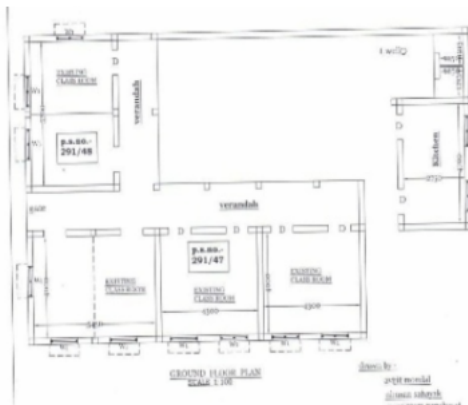

নির্বাচক নিবন্ধন আধিকারিকের স্বাক্ষর

Nazri Naksha

Google Map View

Polling Station Building Front View

Polling Station Front View

Cad View

Key MAP View

1 নাম : শিব কুমার দাস পিতার নাম: এক কড়ি দাস বাড়ির নং : n0025 বয়স : 43 লিঙ্গ : পুরুষ	CBF2050508 ফটো উপলব্ধ	2 নাম : চৈতালী দাস (লেট) স্বামীর নাম: শিব কুমার দাস (লেট) বাড়ির নং : n0025 বয়স : 36 লিঙ্গ : মহিলা	NUM1109222 ফটো উপলব্ধ	3 নাম : সুজয় দাস পিতার নাম: শিব কুমার দাস বাড়ির নং : এন0025 বয়স : 20 লিঙ্গ : পুরুষ	NUM2783447 ফটো উপলব্ধ
4 নাম : নন্দিতা দাস স্বামীর নাম: শ্যামল কুমার দাস বাড়ির নং : n0022 বয়স : 32 লিঙ্গ : মহিলা	NUM1693183 ফটো উপলব্ধ	5 নাম : সাগর দাস পিতার নাম: শ্যামল কুমার দাস বাড়ির নং : n0022 বয়স : 31 লিঙ্গ : পুরুষ	NUM1585462 ফটো উপলব্ধ	6 নাম : সুভদ্রা দাস স্বামীর নাম: দিপক দাস বাড়ির নং : n0022 বয়স : 45 লিঙ্গ : মহিলা	CBF2050516 ফটো উপলব্ধ
7 নাম : শ্যামল কুমার দাস পিতার নাম: এককড়ি দাস বাড়ির নং : n0022 বয়স : 55 লিঙ্গ : পুরুষ	WB/42/291/111615 ফটো উপলব্ধ	8 নাম : ইন্দ্রিা লেট স্বামীর নাম: সাগর দাস বাড়ির নং : শ্রীকৃষ্ণপুর বয়স : 22 লিঙ্গ : মহিলা	NUM2684280 ফটো উপলব্ধ	9 নাম : নিলু দাসী স্বামীর নাম: এককড়ি দাস বাড়ির নং : n0022 বয়স : 75 লিঙ্গ : মহিলা	NUM2737096 ফটো উপলব্ধ
10 নাম : কৌশিক দাস পিতার নাম: দীপক দাস বাড়ির নং : এন0022 বয়স : 25 লিঙ্গ : পুরুষ	NUM2186005 ফটো উপলব্ধ	11 নাম : দীপক দাস পিতার নাম: এককড়ি দাস বাড়ির নং : n0022 বয়স : 52 লিঙ্গ : পুরুষ	NUM2296036 ফটো উপলব্ধ	12 নাম : তপন মন্ডল পিতার নাম: বিশ্বনাথ মণ্ডল বাড়ির নং : n0043 বয়স : 55 লিঙ্গ : পুরুষ	NUM2721876 ফটো উপলব্ধ
13 নাম : ববি মন্ডল স্বামীর নাম: তপন মণ্ডল বাড়ির নং : n0043 বয়স : 47 লিঙ্গ : মহিলা	NUM2721884 ফটো উপলব্ধ	14 নাম : ভাগ্যধর পাল পিতার নাম: শোভাকর পাল বাড়ির নং : n0047 বয়স : 71 লিঙ্গ : পুরুষ	WB/42/291/111332 ফটো উপলব্ধ	15 নাম : আদরিনী পাল স্বামীর নাম: ভাগ্যধর পাল বাড়ির নং : n0047 বয়স : 66 লিঙ্গ : মহিলা	WB/42/291/111622 ফটো উপলব্ধ
16 নাম : কালীসাধন পাল পিতার নাম: ভাগ্যধর পাল বাড়ির নং : n0047 বয়স : 50 লিঙ্গ : পুরুষ	WB/42/291/111487 ফটো উপলব্ধ	17 নাম : বাসুদেব পাল পিতার নাম: ভাগ্যধর পাল বাড়ির নং : n0047 বয়স : 43 লিঙ্গ : পুরুষ	CBF2050524 ফটো উপলব্ধ	18 নাম : খুশী পাল স্বামীর নাম: বাসুদেব পাল বাড়ির নং : n0047 বয়স : 35 লিঙ্গ : মহিলা	NUM1310390 ফটো উপলব্ধ
19 নাম : নির্মল পাল পিতার নাম: ভাগ্যধর পাল বাড়ির নং : n0047 বয়স : 40 লিঙ্গ : পুরুষ	CBF2830883 ফটো উপলব্ধ	20 নাম : হাসি পাল স্বামীর নাম: কালীসাধন পাল বাড়ির নং : n0047 বয়স : 44 লিঙ্গ : মহিলা	NUM1109271 ফটো উপলব্ধ	21 নাম : দেবশ্রী পাল স্বামীর নাম: নির্মল পাল বাড়ির নং : n0047 বয়স : 36 লিঙ্গ : মহিলা	NUM1585421 ফটো উপলব্ধ
22 নাম : শুক্লা ব্যানার্জী স্বামীর নাম: আনন্দ ব্যানার্জী বাড়ির নং : n0049 বয়স : 49 লিঙ্গ : মহিলা	NUM2552511 ফটো উপলব্ধ	23 নাম : মধুমিতা লেট পিতার নাম: সমর লেট বাড়ির নং : এন0012 বয়স : 33 লিঙ্গ : মহিলা	NUM2201424 ফটো উপলব্ধ	24 নাম : অনুসূয়া চক্রবর্তী স্বামীর নাম: সন্তোষ চক্রবর্তী বাড়ির নং : n0049 বয়স : 32 লিঙ্গ : মহিলা	NUM1821156 ফটো উপলব্ধ
25 নাম : অনিমেষ্ ব্যানার্জী পিতার নাম: আনন্দ ব্যানার্জী বাড়ির নং : এন0132 বয়স : 27 লিঙ্গ : পুরুষ	NUM2014538 ফটো উপলব্ধ	26 নাম : সাথী মণ্ডল স্বামীর নাম: দীননাথ মণ্ডল বাড়ির নং : n0042 বয়স : 33 লিঙ্গ : মহিলা	NUM1494517 ফটো উপলব্ধ	27 নাম : মায়ারানী মণ্ডল স্বামীর নাম: সুধাংশু মণ্ডল বাড়ির নং : n0042 বয়স : 59 লিঙ্গ : মহিলা	WB/42/291/111633 ফটো উপলব্ধ
28 নাম : রিমি মণ্ডল স্বামীর নাম: দেবনাথ মণ্ডল বাড়ির নং : n0042 বয়স : 38 লিঙ্গ : মহিলা	NUM1310358 ফটো উপলব্ধ	29 নাম : দেবনাথ মণ্ডল পিতার নাম: ব্রজমোহন মণ্ডল বাড়ির নং : n0042 বয়স : 40 লিঙ্গ : পুরুষ	CBF2830818 ফটো উপলব্ধ	30 নাম : করবী সাহানা(মণ্ডল) স্বামীর নাম: জগন্নাথ মণ্ডল বাড়ির নং : n0042 বয়স : 34 লিঙ্গ : মহিলা	NUM1310366 ফটো উপলব্ধ