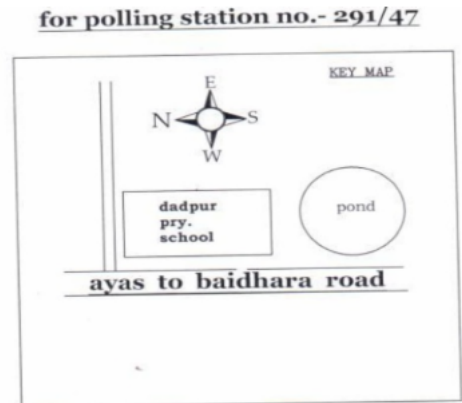

নির্বাচক নিবন্ধন আধিকারিকের স্বাক্ষর

Nazri Naksha

Google Map View

Polling Station Building Front View

Polling Station Front View

Cad View

Key MAP View

1	CBF2372654	নাম : লুৎফুল্লাহ পিতার নাম: আব্দুল হামিদ বাড়ির নং : n0083 বয়স : 41 লিঙ্গ : মহিলা	ফটো উপলব্ধ	2	CBF2831154	নাম : মুজাহিদুল ইসলাম পিতার নাম: আব্দুল হামিদ বাড়ির নং : n0083 বয়স : 37 লিঙ্গ : পুরুষ	ফটো উপলব্ধ	3	WB/42/291/114697	নাম : তরুল বিবি স্বামীর নাম: নুরুল হোসেন বাড়ির নং : n0079 বয়স : 51 লিঙ্গ : মহিলা	ফটো উপলব্ধ	
4	WB/42/291/114900	নাম : রিয়াজুদ্দিন মহম্মদ পিতার নাম: আলাউদ্দিন মহম্মদ বাড়ির নং : n0079 বয়স : 56 লিঙ্গ : পুরুষ	ফটো উপলব্ধ	5	CBF2372704	নাম : পূর্ণিমা বিবি স্বামীর নাম: আইনুল হক বাড়ির নং : n0077 বয়স : 44 লিঙ্গ : মহিলা	ফটো উপলব্ধ	6	WB/42/291/114874	নাম : আইনুল হক পিতার নাম: সাফরিদ সেখ বাড়ির নং : n0077 বয়স : 50 লিঙ্গ : পুরুষ	ফটো উপলব্ধ	
7	CBF2372696	নাম : মোনেজা বিবি স্বামীর নাম: সাফরিদ সেখ বাড়ির নং : n0077 বয়স : 71 লিঙ্গ : মহিলা	ফটো উপলব্ধ	8	CBF2735629	নাম : লুৎফা খাতুন পিতার নাম: মমতাজ হোসেন বাড়ির নং : n0088 বয়স : 40 লিঙ্গ : মহিলা	ফটো উপলব্ধ	9	WB/42/291/114135	নাম : আনজেরা বেগম স্বামীর নাম: আঃ জাববার বাড়ির নং : n0088 বয়স : 68 লিঙ্গ : মহিলা	ফটো উপলব্ধ	
10	NUM1586189	নাম : আব্দুল জাব্বার আলি পিতার নাম: মোতাহার আলি বাড়ির নং : n0088 বয়স : 71 লিঙ্গ : পুরুষ	ফটো উপলব্ধ	11	NUM0191320	নাম : ফরিদা বিবি স্বামীর নাম: আপেল সেখ বাড়ির নং : n0167 বয়স : 43 লিঙ্গ : মহিলা	ফটো উপলব্ধ	12	WB/42/291/114777	নাম : আকলেমা বিবি স্বামীর নাম: আব্দুল সেখ বাড়ির নং : n0133 বয়স : 59 লিঙ্গ : মহিলা	ফটো উপলব্ধ	
13	NUM1311083	নাম : তোসলেমা বিবি স্বামীর নাম: এজাজুল হক বাড়ির নং : n0128 বয়স : 36 লিঙ্গ : মহিলা	ফটো উপলব্ধ	14	NUM1495092	নাম : হাসিনা খাতুন পিতার নাম: হোবা সেখ বাড়ির নং : n0128 বয়স : 35 লিঙ্গ : পুরুষ	ফটো উপলব্ধ	15	WB/42/291/114184	নাম : কেরিমা বিবি স্বামীর নাম: হোবা সেখ বাড়ির নং : n0128 বয়স : 61 লিঙ্গ : মহিলা	ফটো উপলব্ধ	
16	NUM1693597	নাম : জমিরুদ্দিন সেখ পিতার নাম: আসিফোর রহমান বাড়ির নং : n0050 বয়স : 30 লিঙ্গ : পুরুষ	ফটো উপলব্ধ	17	NUM1693613	নাম : সহিম সেখ পিতার নাম: আসিফোর রহমান বাড়ির নং : n0050 বয়স : 31 লিঙ্গ : পুরুষ	ফটো উপলব্ধ	18	NUM1693605	নাম : বেদি বিবি স্বামীর নাম: এব্রাহিম সেখ বাড়ির নং : n0050 বয়স : 31 লিঙ্গ : মহিলা	ফটো উপলব্ধ	
19	NUM1494921	নাম : এব্রাহিম সেখ পিতার নাম: আসিফোর রহমান বাড়ির নং : n0050 বয়স : 34 লিঙ্গ : পুরুষ	ফটো উপলব্ধ	20	WB/42/291/114598	নাম : আজোমা বিবি স্বামীর নাম: আসিফোর রহমান বাড়ির নং : n0050 বয়স : 56 লিঙ্গ : মহিলা	ফটো উপলব্ধ	21	WB/42/291/114390	নাম : আসিফোর রহমান পিতার নাম: মুর্শেদ সেখ বাড়ির নং : n0050 বয়স : 61 লিঙ্গ : পুরুষ	ফটো উপলব্ধ	
22	WB/42/291/114597	নাম : মাজেমা বিবি স্বামীর নাম: নূরুজ্জামান বাড়ির নং : n0050 বয়স : 69 লিঙ্গ : মহিলা	ফটো উপলব্ধ	23	NUM1109503	নাম : নাসিমা সেখ পিতার নাম: সফির সেখ বাড়ির নং : n0036 বয়স : 38 লিঙ্গ : পুরুষ	ফটো উপলব্ধ	24	CBF1829431	নাম : রিবিলা বিবি স্বামীর নাম: আলী সমজোদ সেখ বাড়ির নং : n0036 বয়স : 51 লিঙ্গ : মহিলা	ফটো উপলব্ধ	
25	NUM1821776	নাম : ইয়াসিন সেখ পিতার নাম: আবীর সেখ বাড়ির নং : n0033 বয়স : 30 লিঙ্গ : পুরুষ	ফটো উপলব্ধ	26	NUM0191387	নাম : জুলি বিবি স্বামীর নাম: ছট্ট সেখ বাড়ির নং : n0033 বয়স : 37 লিঙ্গ : মহিলা	ফটো উপলব্ধ	27	CBF2831782	নাম : ছট্ট সেখ পিতার নাম: আবীর সেখ বাড়ির নং : n0033 বয়স : 38 লিঙ্গ : পুরুষ	ফটো উপলব্ধ	
28	CBF2373405	নাম : জোসমিনা লিপি স্বামীর নাম: পূর্ণিমা সেখ বাড়ির নং : n0094 বয়স : 45 লিঙ্গ : মহিলা	ফটো উপলব্ধ	29	CBF2831873	নাম : মনু সেখ পিতার নাম: হাসিফ সেখ বাড়ির নং : n0094 বয়স : 51 লিঙ্গ : পুরুষ	ফটো উপলব্ধ	#	30	NUM2883833	নাম : লালবাবু পিতার নাম: ফজলেহক বাড়ির নং : n0089 বয়স : 49 লিঙ্গ : পুরুষ	ফটো উপলব্ধ