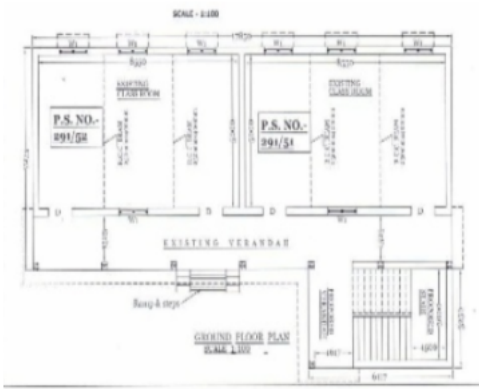

নির্বাচক নিবন্ধন আধিকারিকের স্বাক্ষর

Nazri Naksha

Google Map View

Polling Station Building Front View

Polling Station Front View

Cad View

Key MAP View

| | | | | | | | | | | | |
|----|------------------|--|------------|------|------------------|--|------------|----|------------------|--|------------|
| 1 | CBF2057040 | নাম : মনোয়ারা বিবি স্বামীর নাম: গোলাম সফিউল ইমাম বাড়ির নং : n0062 বয়স : 49 লিঙ্গ : মহিলা | ফটো উপলব্ধ | 2 | CBF2736338 | নাম : গোলাম সফিউল ইমাম পিতার নাম: মোস্তফা বাড়ির নং : n0062 বয়স : 55 লিঙ্গ : পুরুষ | ফটো উপলব্ধ | 3 | NUM2774545 | নাম : সুফিয়া খাতুন পিতার নাম: গোলাম সফিউল ইমাম বাড়ির নং : আয়াস বয়স : 20 লিঙ্গ : মহিলা | ফটো উপলব্ধ |
| 4 | NUM2016608 | নাম : মহঃ সাগর সেন পিতার নাম: মহঃ সাফিউল সেন বাড়ির নং : n0231 বয়স : 29 লিঙ্গ : পুরুষ | ফটো উপলব্ধ | 5 | NUM2468478 | নাম : নুরমিনা খাতুন স্বামীর নাম: সাগর সেন বাড়ির নং : n0231 বয়স : 25 লিঙ্গ : মহিলা | ফটো উপলব্ধ | 6 | RSR1864842 | নাম : মৌমিতা বাগদি স্বামীর নাম: চাঁদ কোনাই বাড়ির নং : এন0222 বয়স : 25 লিঙ্গ : মহিলা | ফটো উপলব্ধ |
| 7 | NUM2016517 | নাম : চাঁদ কোনাই পিতার নাম: মদন কোনাই বাড়ির নং : n0222 বয়স : 27 লিঙ্গ : পুরুষ | ফটো উপলব্ধ | 8 | NUM2016533 | নাম : সৌরভ চক্রবর্তী পিতার নাম: সুশান্ত চক্রবর্তী বাড়ির নং : n0224 বয়স : 27 লিঙ্গ : পুরুষ | ফটো উপলব্ধ | 9 | NUM2016541 | নাম : মহারুদ্র চক্রবর্তী পিতার নাম: দুর্গাপদ চক্রবর্তী বাড়ির নং : n0225 বয়স : 27 লিঙ্গ : পুরুষ | ফটো উপলব্ধ |
| 10 | NUM2515278 | নাম : বিক্রম কোনাই পিতার নাম: নারায়ন কোনাই বাড়ির নং : এন0060 বয়স : 23 লিঙ্গ : পুরুষ | ফটো উপলব্ধ | 11 | NUM2516128 | নাম : সূর্য কোনাই পিতার নাম: মদন কোনাই বাড়ির নং : এন0026 বয়স : 24 লিঙ্গ : মহিলা | ফটো উপলব্ধ | 12 | NUM2686962 | নাম : সুমিতা মন্ডল স্বামীর নাম: সর্বেশ্বর কোনাই বাড়ির নং : গ্রাম আয়াস ব্রাহ্মনপাড়া বয়স : 22 লিঙ্গ : মহিলা | ফটো উপলব্ধ |
| 13 | NUM2080513 | নাম : নিলিমা কোনাই স্বামীর নাম: প্রতাপ কোনাই বাড়ির নং : n0255 বয়স : 27 লিঙ্গ : মহিলা | ফটো উপলব্ধ | Q 14 | NUM2080430 | নাম : লিপিকা কোনাই স্বামীর নাম: অষ্টম কোনাই বাড়ির নং : বয়স : 35 লিঙ্গ : মহিলা | ফটো উপলব্ধ | 15 | NUM1588326 | নাম : শিবকুমার কোনাই পিতার নাম: নথু কোনাই বাড়ির নং : n0061 বয়স : 51 লিঙ্গ : পুরুষ | ফটো উপলব্ধ |
| 16 | NUM1423466 | নাম : অষ্টম কোনাই পিতার নাম: দিলীপ কোনাই বাড়ির নং : n0061 বয়স : 35 লিঙ্গ : পুরুষ | ফটো উপলব্ধ | 17 | WB/42/291/132051 | নাম : ঠাণ্ডী কোনাই স্বামীর নাম: দিলীপ কোনাই বাড়ির নং : n0061 বয়স : 53 লিঙ্গ : মহিলা | ফটো উপলব্ধ | 18 | NUM1588300 | নাম : পুলু কোনাই স্বামীর নাম: সুশান্ত কোনাই বাড়ির নং : n0058 বয়স : 34 লিঙ্গ : মহিলা | ফটো উপলব্ধ |
| 19 | NUM0218891 | নাম : সুশান্ত কোনাই পিতার নাম: অনিল কোনাই বাড়ির নং : n0058 বয়স : 36 লিঙ্গ : পুরুষ | ফটো উপলব্ধ | 20 | WB/42/291/132170 | নাম : তোলাবতী কোনাই স্বামীর নাম: অনিল কোনাই বাড়ির নং : n0058 বয়স : 55 লিঙ্গ : মহিলা | ফটো উপলব্ধ | 21 | WB/42/291/126256 | নাম : ছায়া কোনাই স্বামীর নাম: অনাথ কোনাই বাড়ির নং : n0034 বয়স : 51 লিঙ্গ : মহিলা | ফটো উপলব্ধ |
| 22 | CBF1719269 | নাম : মৌসুমী কোনাই স্বামীর নাম: কার্তিক কোনাই বাড়ির নং : n0033 বয়স : 45 লিঙ্গ : মহিলা | ফটো উপলব্ধ | 23 | CBF2736171 | নাম : কার্তিক কোনাই পিতার নাম: বিশ্বনাথ কোনাই বাড়ির নং : n0033 বয়স : 46 লিঙ্গ : পুরুষ | ফটো উপলব্ধ | 24 | CBF2377596 | নাম : কালিদাসী কোনাই স্বামীর নাম: বীরেন কোনাই বাড়ির নং : n0032 বয়স : 42 লিঙ্গ : মহিলা | ফটো উপলব্ধ |
| 25 | WB/42/291/126503 | নাম : চরনদাসী কোনাই স্বামীর নাম: জগন্নাথ কোনাই বাড়ির নং : n0032 বয়স : 76 লিঙ্গ : মহিলা | ফটো উপলব্ধ | 26 | WB/42/291/126317 | নাম : মমতা কোনাই স্বামীর নাম: হারাধন কোনাই বাড়ির নং : n0031 বয়স : 50 লিঙ্গ : মহিলা | ফটো উপলব্ধ | 27 | WB/42/291/132271 | নাম : হরেরাম দাস পিতার নাম: গনেশ দাস বাড়ির নং : n0031 বয়স : 56 লিঙ্গ : পুরুষ | ফটো উপলব্ধ |
| 28 | NUM1497700 | নাম : প্রতাপ কোনাই পিতার নাম: সুকুমার কোনাই বাড়ির নং : n0027 বয়স : 34 লিঙ্গ : পুরুষ | ফটো উপলব্ধ | 29 | WB/42/291/126588 | নাম : সুকুমার কোনাই পিতার নাম: রামচন্দ্র কোনাই বাড়ির নং : n0027 বয়স : 66 লিঙ্গ : পুরুষ | ফটো উপলব্ধ | 30 | CBF2055572 | নাম : তারু কোনাই স্বামীর নাম: মদন কোনাই বাড়ির নং : n0026 বয়স : 42 লিঙ্গ : মহিলা | ফটো উপলব্ধ |