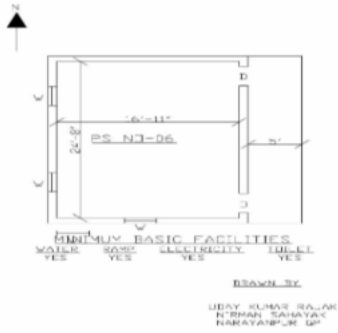

নির্বাচক নিবন্ধন আধিকারিকের স্বাক্ষর

Nazri Naksha

Google Map View

Polling Station Building Front View

Polling Station Front View

Cad View

Key MAP View

1 নাম : অশ্বেশ্বর রাউত পিতার নাম: চুনীলাল রাউত বাড়ির নং : n0139 বয়স : 50 লিঙ্গ : পুরুষ	CBF2819779 ফটো উপলব্ধ	2 নাম : শক্রয় আচার্য পিতার নাম: শিবপদ আচার্য বাড়ির নং : n0001 বয়স : 60 লিঙ্গ : পুরুষ	WB/42/291/006619 ফটো উপলব্ধ	3 নাম : অঞ্জনা আচার্য স্বামীর নাম: শক্রয় আচার্য বাড়ির নং : n0001 বয়স : 54 লিঙ্গ : মহিলা	WB/42/291/006621 ফটো উপলব্ধ
4 নাম : সাবিনা কিস্কু(হেমব্রম) স্বামীর নাম: কালিদাস হেমব্রম বাড়ির নং : n0184 বয়স : 27 লিঙ্গ : মহিলা	NUM2004711 ফটো উপলব্ধ	5 নাম : আলো ঘোষ স্বামীর নাম: তপন ঘোষ বাড়ির নং : n0252 বয়স : 28 লিঙ্গ : মহিলা	NUM2108421 ফটো উপলব্ধ	6 নাম : সুন্দরী টুডু স্বামীর নাম: বিলাশ টুডু বাড়ির নং : n0240 বয়স : 28 লিঙ্গ : মহিলা	NUM2108306 ফটো উপলব্ধ
7 নাম : ঠাকুরাণী টুডু স্বামীর নাম: পাগাল টুডু বাড়ির নং : n0050 বয়স : 65 লিঙ্গ : মহিলা	WB/42/291/006172 ফটো উপলব্ধ	8 নাম : রমেশ টুডু পিতার নাম: বিক্রম টুডু বাড়ির নং : n0132 বয়স : 36 লিঙ্গ : পুরুষ	NUM1413822 ফটো উপলব্ধ	9 নাম : ফুলমনি টুডু স্বামীর নাম: জনাতন টুডু বাড়ির নং : n0051 বয়স : 35 লিঙ্গ : মহিলা	NUM1413905 ফটো উপলব্ধ
10 নাম : জনাতন টুডু পিতার নাম: বিক্রম টুডু বাড়ির নং : n0051 বয়স : 37 লিঙ্গ : পুরুষ	CBF2819506 ফটো উপলব্ধ	11 নাম : সন্ধানী টুডু স্বামীর নাম: বিক্রম টুডু বাড়ির নং : n0051 বয়স : 70 লিঙ্গ : মহিলা	NUM2658532 ফটো উপলব্ধ	12 নাম : বিলাশ টুডু পিতার নাম: পাগাল টুডু বাড়ির নং : n0050 বয়স : 31 লিঙ্গ : পুরুষ	NUM1673680 ফটো উপলব্ধ
13 নাম : কালি দাস আচার্য পিতার নাম: শক্রয় আচার্য বাড়ির নং : n0050 বয়স : 30 লিঙ্গ : পুরুষ	NUM1673342 ফটো উপলব্ধ	14 নাম : বাসন্তীদেবী দাস স্বামীর নাম: বাসুদেব দাস বাড়ির নং : n0024 বয়স : 37 লিঙ্গ : মহিলা	CBF2293157 ফটো উপলব্ধ	15 নাম : বিষ্ণু দাস পিতার নাম: বাসুদেব দাস বাড়ির নং : এন0024 বয়স : 21 লিঙ্গ : পুরুষ	NUM2670578 ফটো উপলব্ধ
16 নাম : কিয়ন দাস পিতার নাম: অমৃত দাস বাড়ির নং : n0024 বয়স : 32 লিঙ্গ : পুরুষ	NUM1567718 ফটো উপলব্ধ	17 নাম : বাসুদেব দাস মায়ের নাম: ফুলয়া দাস বাড়ির নং : n0024 বয়স : 41 লিঙ্গ : পুরুষ	CBF2322758 ফটো উপলব্ধ	18 নাম : ফুলয়া দাস স্বামীর নাম: অমৃত দাস বাড়ির নং : n0024 বয়স : 80 লিঙ্গ : মহিলা	CBF1703040 ফটো উপলব্ধ
19 নাম : রাজকুমারী দেবী স্বামীর নাম: উপেন্দ্র মাহাতো বাড়ির নং : n0246 বয়স : 43 লিঙ্গ : মহিলা	NUM2108363 ফটো উপলব্ধ	20 নাম : নরেশ প্রামাণিক পিতার নাম: শিবশঙ্কর প্রামাণিক বাড়ির নং : n0000 বয়স : 63 লিঙ্গ : পুরুষ	NUM2328128 ফটো উপলব্ধ	21 নাম : দীপালি প্রামাণিক স্বামীর নাম: পরেশ প্রামাণিক বাড়ির নং : n0056 বয়স : 63 লিঙ্গ : মহিলা	NUM2288942 ফটো উপলব্ধ
22 নাম : রাধা প্রামাণিক স্বামীর নাম: নরেশ প্রামাণিক বাড়ির নং : এন0072 বয়স : 55 লিঙ্গ : মহিলা	NUM2596096 ফটো উপলব্ধ	23 নাম : মৌসুমী প্রামাণিক স্বামীর নাম: উৎপল প্রামাণিক বাড়ির নং : n0056 বয়স : 30 লিঙ্গ : মহিলা	NUM1888601 ফটো উপলব্ধ	24 নাম : নিবেদিতা প্রামাণিক স্বামীর নাম: তাপস প্রামাণিক বাড়ির নং : n0056 বয়স : 29 লিঙ্গ : মহিলা	NUM1888619 ফটো উপলব্ধ
25 নাম : কম্পনা প্রামাণিক রজক স্বামীর নাম: কাঞ্চন প্রামাণিক বাড়ির নং : N0000 বয়স : 28 লিঙ্গ : মহিলা	NUM1991074 ফটো উপলব্ধ	26 নাম : কাঞ্চন প্রামাণিক পিতার নাম: নরেশ প্রামাণিক বাড়ির নং : n0000 বয়স : 36 লিঙ্গ : পুরুষ	NUM1290022 ফটো উপলব্ধ	27 নাম : সিদ্ধেশ্বর প্রামাণিক পিতার নাম: বুলন প্রামাণিক বাড়ির নং : n0072 বয়স : 30 লিঙ্গ : পুরুষ	NUM1810209 ফটো উপলব্ধ
28 নাম : চঞ্চল প্রামাণিক পিতার নাম: নরেশ প্রামাণিক বাড়ির নং : n0072 বয়স : 37 লিঙ্গ : পুরুষ	CBF2819712 ফটো উপলব্ধ	29 নাম : গদাই যাদব পিতার নাম: চন্দন যাদব বাড়ির নং : n0072 বয়স : 47 লিঙ্গ : পুরুষ	NUM1567916 ফটো উপলব্ধ	30 নাম : মিনতি প্রামাণিক স্বামীর নাম: বুলন প্রামাণিক বাড়ির নং : n0072 বয়স : 50 লিঙ্গ : মহিলা	WB/42/291/006178 ফটো উপলব্ধ