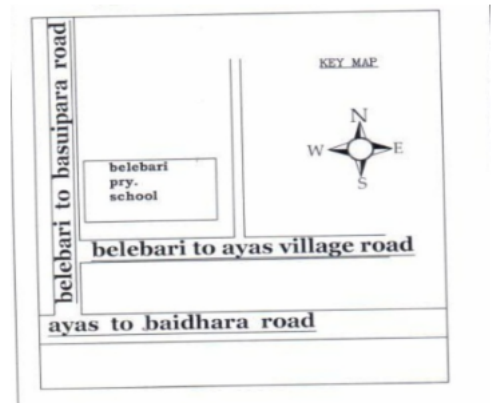

Key MAP View