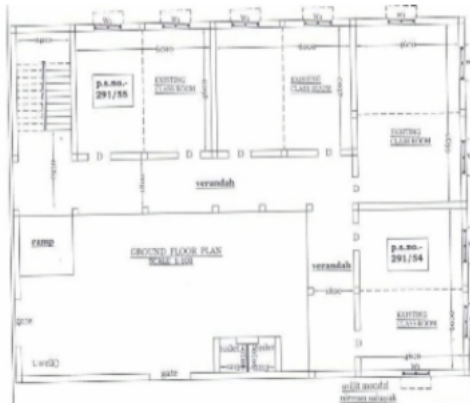

নির্বাচক নিবন্ধন আধিকারিকের স্বাক্ষর

Nazri Naksha

Google Map View

Polling Station Building Front View

Polling Station Front View

Cad View

Key MAP View

1 নাম : জিতু কর্মকার স্বামীর নাম: অরুণ কর্মকার বাড়ির নং : n0196 বয়স : 30 লিঙ্গ : মহিলা	NUM2148930	ফটো উপলব্ধ	2 নাম : কৃষ্ণা কর্মকার স্বামীর নাম: বিকাশ কর্মকার বাড়ির নং : n0008 বয়স : 34 লিঙ্গ : মহিলা	NUM1696384	ফটো উপলব্ধ	3 নাম : বিকাশ কর্মকার পিতার নাম: নবকুমার কর্মকার বাড়ির নং : n0008 বয়স : 43 লিঙ্গ : পুরুষ	CBF2058295	ফটো উপলব্ধ
4 নাম : সত্যজিৎ কর্মকার পিতার নাম: সঞ্জীব কর্মকার বাড়ির নং : 00এন2 বয়স : 33 লিঙ্গ : পুরুষ	NUM1498088	ফটো উপলব্ধ	5 নাম : নয়ন কর্মকার পিতার নাম: রঞ্জন কর্মকার বাড়ির নং : n0161 বয়স : 27 লিঙ্গ : পুরুষ	NUM2016897	ফটো উপলব্ধ	6 নাম : কৃষ্ণ কুমার কর্মকার পিতার নাম: বিশ্বনাথ কর্মকার বাড়ির নং : n0015 বয়স : 68 লিঙ্গ : পুরুষ	NUM2477164	ফটো উপলব্ধ
7 নাম : অসিম কর্মকার পিতার নাম: ত্রিদিব কর্মকার বাড়ির নং : n0015 বয়স : 33 লিঙ্গ : পুরুষ	NUM1588961	ফটো উপলব্ধ	8 নাম : সুতপা কর্মকার স্বামীর নাম: সুশান্ত কর্মকার বাড়ির নং : n0015 বয়স : 43 লিঙ্গ : মহিলা	CBF2298859	ফটো উপলব্ধ	9 নাম : অরুণ কর্মকার পিতার নাম: কৃষ্ণা কর্মকার বাড়ির নং : n0015 বয়স : 40 লিঙ্গ : পুরুষ	CBF2659852	ফটো উপলব্ধ
10 নাম : সান্ত্বনা কর্মকার স্বামীর নাম: কৃষ্ণ কর্মকার বাড়ির নং : n0015 বয়স : 64 লিঙ্গ : মহিলা	WB/42/291/135640	ফটো উপলব্ধ	11 নাম : সুশান্ত কর্মকার পিতার নাম: বিশ্বনাথ কর্মকার বাড়ির নং : n0015 বয়স : 55 লিঙ্গ : পুরুষ	WB/42/291/135079	ফটো উপলব্ধ	12 নাম : প্রশান্ত কর্মকার পিতার নাম: বিশ্বনাথ কর্মকার বাড়ির নং : n0015 বয়স : 59 লিঙ্গ : পুরুষ	WB/42/291/135147	ফটো উপলব্ধ
13 নাম : অর্চনা কর্মকার স্বামীর নাম: ত্রিদিব কর্মকার বাড়ির নং : n0015 বয়স : 61 লিঙ্গ : মহিলা	WB/42/291/135638	ফটো উপলব্ধ	14 নাম : ত্রিদিব কর্মকার পিতার নাম: বিশ্বনাথ কর্মকার বাড়ির নং : n0015 বয়স : 65 লিঙ্গ : পুরুষ	WB/42/291/135393	ফটো উপলব্ধ	15 নাম : কম্পনা কর্মকার স্বামীর নাম: সঞ্জীব কর্মকার বাড়ির নং : n0014 বয়স : 54 লিঙ্গ : মহিলা	WB/42/291/135536	ফটো উপলব্ধ
16 নাম : সঞ্জীব কর্মকার পিতার নাম: কাশীনাথ কর্মকার বাড়ির নং : n0014 বয়স : 59 লিঙ্গ : পুরুষ	WB/42/291/135573	ফটো উপলব্ধ	17 নাম : দুর্গা কর্মকার স্বামীর নাম: রঞ্জন কর্মকার বাড়ির নং : n0003 বয়স : 53 লিঙ্গ : মহিলা	WB/42/291/135535	ফটো উপলব্ধ	18 নাম : রঞ্জন কর্মকার পিতার নাম: প্রফুল্ল কর্মকার বাড়ির নং : n0003 বয়স : 58 লিঙ্গ : পুরুষ	WB/42/291/135542	ফটো উপলব্ধ
19 নাম : পুষ্প কর্মকার স্বামীর নাম: চন্দন কর্মকার বাড়ির নং : n0002 বয়স : 56 লিঙ্গ : মহিলা	WB/42/291/135169	ফটো উপলব্ধ	20 নাম : বিউটি কর্মকার স্বামীর নাম: অমিত কর্মকার বাড়ির নং : এন0015 বয়স : 33 লিঙ্গ : মহিলা	NUM2670073	ফটো উপলব্ধ	21 নাম : সুরজ কর্মকার পিতার নাম: সুশান্ত কর্মকার বাড়ির নং : n0015 বয়স : 26 লিঙ্গ : পুরুষ	NUM2153088	ফটো উপলব্ধ
22 নাম : অমিত কর্মকার পিতার নাম: ত্রিদিব কর্মকার বাড়ির নং : n0015 বয়স : 38 লিঙ্গ : পুরুষ	CBF2834489	ফটো উপলব্ধ	23 নাম : চন্দন কর্মকার পিতার নাম: প্রফুল্ল কর্মকার বাড়ির নং : n0002 বয়স : 61 লিঙ্গ : পুরুষ	WB/42/291/135528	ফটো উপলব্ধ	24 নাম : কিরণ কর্মকার পিতার নাম: প্রশান্ত কর্মকার বাড়ির নং : n0015 বয়স : 29 লিঙ্গ : পুরুষ	NUM1823368	ফটো উপলব্ধ
25 নাম : কাঞ্চী কর্মকার স্বামীর নাম: প্রশান্ত কর্মকার বাড়ির নং : n0015 বয়স : 54 লিঙ্গ : মহিলা	NUM2477222	ফটো উপলব্ধ	26 নাম : গোপন পাল পিতার নাম: বাসুদেব পাল বাড়ির নং : n0005 বয়স : 34 লিঙ্গ : পুরুষ	NUM1313386	ফটো উপলব্ধ	27 নাম : পবিত্র পাল স্বামীর নাম: প্রকাশ পাল বাড়ির নং : n0009 বয়স : 43 লিঙ্গ : মহিলা	CBF1720119	ফটো উপলব্ধ
28 নাম : ভীষ্মদেব পাল পিতার নাম: জনার্দন পাল বাড়ির নং : n0035 বয়স : 53 লিঙ্গ : পুরুষ	WB/42/291/135114	ফটো উপলব্ধ	29 নাম : সন্দীপ পাল পিতার নাম: সহদেব পাল বাড়ির নং : n0035 বয়স : 26 লিঙ্গ : পুরুষ	NUM2139392	ফটো উপলব্ধ	30 নাম : লক্ষী কুমারী পাল স্বামীর নাম: অনিমেষ পাল বাড়ির নং : n0017 বয়স : 26 লিঙ্গ : মহিলা	NUM2167864	ফটো উপলব্ধ