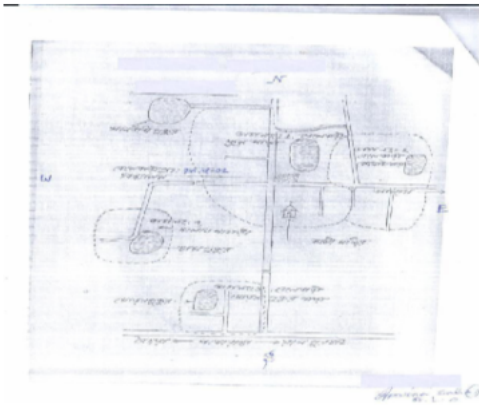

Nazri Naksha