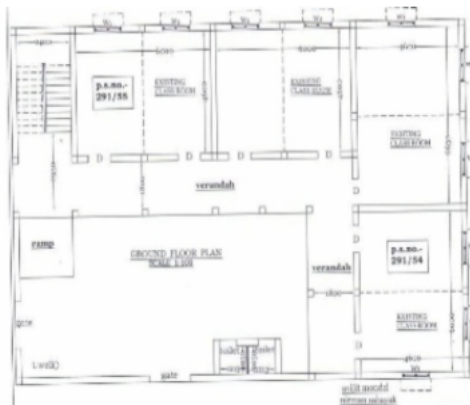

নির্বাচক নিবন্ধন আধিকারিকের স্বাক্ষর

Nazri Naksha

Google Map View

Polling Station Building Front View

Polling Station Front View

Cad View

Key MAP View

1 নাম : কালিপদ কোনাই পিতার নাম: হারাধন কোনাই বাড়ির নং : এন0099 বয়স : 25 লিঙ্গ : পুরুষ	NUM2196673 ফটো উপলব্ধ	2 নাম : তন্ময় কোনাই পিতার নাম: বরুণ কোনাই বাড়ির নং : এন0043 বয়স : 25 লিঙ্গ : পুরুষ	NUM2196665 ফটো উপলব্ধ	3 নাম : প্রভাত কোনাই পিতার নাম: ডালিম কোনাই বাড়ির নং : এন0081 বয়স : 23 লিঙ্গ : পুরুষ	NUM2520104 ফটো উপলব্ধ
4 নাম : প্রতিমা কোনাই স্বামীর নাম: বিমল কোনাই বাড়ির নং : n0049 বয়স : 36 লিঙ্গ : মহিলা	NUM0225086 ফটো উপলব্ধ	5 নাম : শ্যামাচাঁদ কোনাই পিতার নাম: হৃদয় কোনাই বাড়ির নং : এন126 বয়স : 23 লিঙ্গ : পুরুষ	NUM2520013 ফটো উপলব্ধ	6 নাম : রাজীব কোনাই পিতার নাম: আনন্দ কোনাই বাড়ির নং : এন0049 বয়স : 22 লিঙ্গ : পুরুষ	NUM2623551 ফটো উপলব্ধ
7 নাম : নিকিতা কর্মকার কোনাই স্বামীর নাম: তন্ময় কোনাই বাড়ির নং : এন0043 বয়স : 22 লিঙ্গ : মহিলা	NUM2626992 ফটো উপলব্ধ	8 নাম : কৃষ্ণেন্দু কোনাই পিতার নাম: বরুণ কোনাই বাড়ির নং : এন0043 বয়স : 22 লিঙ্গ : পুরুষ	NUM2626943 ফটো উপলব্ধ	9 নাম : সীমা কোনাই স্বামীর নাম: প্রেমানন্দ কোনাই বাড়ির নং : n0049 বয়স : 46 লিঙ্গ : মহিলা	NUM2730919 ফটো উপলব্ধ
10 নাম : দুলালচন্দ্র কোনাই পিতার নাম: শিব কোনাই বাড়ির নং : n0047 বয়স : 68 লিঙ্গ : পুরুষ	WB/42/291/135394 ফটো উপলব্ধ	11 নাম : চম্পা কোনাই স্বামীর নাম: অমিত কোনাই বাড়ির নং : n0047 বয়স : 33 লিঙ্গ : মহিলা	NUM1498443 ফটো উপলব্ধ	12 নাম : জয়ন্ত কোনাই পিতার নাম: প্রেমানন্দ কোনাই বাড়ির নং : n0049 বয়স : 28 লিঙ্গ : পুরুষ	NUM1906338 ফটো উপলব্ধ
13 নাম : কালীচরণ কোনাই পিতার নাম: আনন্দ কোনাই বাড়ির নং : n0049 বয়স : 26 লিঙ্গ : পুরুষ	NUM2148211 ফটো উপলব্ধ	14 নাম : অমিত কোনাই পিতার নাম: দুলালচন্দ্র কোনাই বাড়ির নং : n0047 বয়স : 37 লিঙ্গ : পুরুষ	CBF2834109 ফটো উপলব্ধ	15 নাম : জয়ন্তী কোনাই পিতার নাম: আনন্দ কোনাই বাড়ির নং : n0049 বয়স : 29 লিঙ্গ : মহিলা	NUM1906312 ফটো উপলব্ধ
16 নাম : সুমিতা কোনাই স্বামীর নাম: অজিত কোনাই বাড়ির নং : n0056 বয়স : 33 লিঙ্গ : মহিলা	NUM1498427 ফটো উপলব্ধ	17 নাম : ইন্দ্রজিৎ কোনাই পিতার নাম: নিতাই কোনাই বাড়ির নং : n0056 বয়স : 35 লিঙ্গ : পুরুষ	NUM1498229 ফটো উপলব্ধ	18 নাম : বৈশাখী কোনাই স্বামীর নাম: শিবানন্দ কোনাই বাড়ির নং : n0049 বয়স : 43 লিঙ্গ : মহিলা	CBF1820125 ফটো উপলব্ধ
19 নাম : শিবানন্দ কোনাই পিতার নাম: হাবল কোনাই বাড়ির নং : n0049 বয়স : 49 লিঙ্গ : পুরুষ	WB/42/291/135661 ফটো উপলব্ধ	20 নাম : প্রেমানন্দ কোনাই পিতার নাম: হাবল কোনাই বাড়ির নং : n0049 বয়স : 49 লিঙ্গ : পুরুষ	NUM2658672 ফটো উপলব্ধ	21 নাম : সুলেখা কোনাই স্বামীর নাম: আনন্দ কোনাই বাড়ির নং : n0049 বয়স : 49 লিঙ্গ : মহিলা	WB/42/291/135303 ফটো উপলব্ধ
22 নাম : আনন্দ কোনাই পিতার নাম: হাবল কোনাই বাড়ির নং : n0049 বয়স : 54 লিঙ্গ : পুরুষ	WB/42/291/135064 ফটো উপলব্ধ	23 নাম : মিলুদাসী কোনাই স্বামীর নাম: হাবল কোনাই বাড়ির নং : n0049 বয়স : 79 লিঙ্গ : মহিলা	WB/42/291/135301 ফটো উপলব্ধ	24 নাম : শিবানী কোনাই স্বামীর নাম: দুলাল কোনাই বাড়ির নং : n0047 বয়স : 61 লিঙ্গ : মহিলা	WB/42/291/135069 ফটো উপলব্ধ
25 নাম : শান্তনা কোনাই স্বামীর নাম: দয়াল কোনাই বাড়ির নং : n0043 বয়স : 51 লিঙ্গ : মহিলা	CBF2736528 ফটো উপলব্ধ	26 নাম : দয়াল কোনাই পিতার নাম: এককর কোনাই বাড়ির নং : n0043 বয়স : 56 লিঙ্গ : পুরুষ	NUM2751766 ফটো উপলব্ধ	27 নাম : মমতা কোনাই স্বামীর নাম: বরুণ কোনাই বাড়ির নং : n0043 বয়স : 43 লিঙ্গ : মহিলা	CBF2057446 ফটো উপলব্ধ
28 নাম : বরুণ কোনাই পিতার নাম: এককর কোনাই বাড়ির নং : n0043 বয়স : 49 লিঙ্গ : পুরুষ	CBF1720630 ফটো উপলব্ধ	29 নাম : দীপিকা কোনাই পিতার নাম: দয়াল কোনাই বাড়ির নং : 01 বয়স : 20 লিঙ্গ : মহিলা	NUM2757599 ফটো উপলব্ধ	30 নাম : কম্পনা কোনাই স্বামীর নাম: শ্রীমন্ত কোনাই বাড়ির নং : n0035 বয়স : 35 লিঙ্গ : মহিলা	NUM1423789 ফটো উপলব্ধ