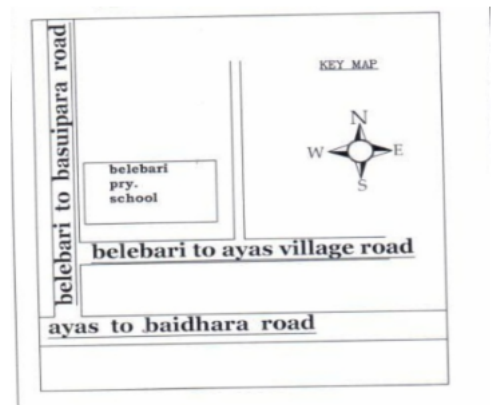

Key MAP View