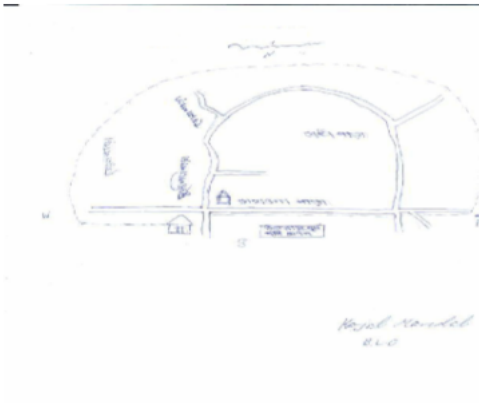

Nazri Naksha