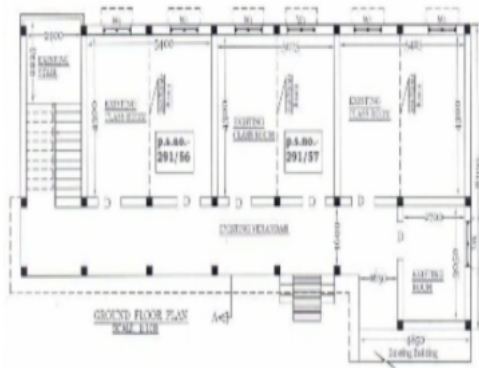

নির্বাচক নিবন্ধন আধিকারিকের স্বাক্ষর

Nazri Naksha

Google Map View

Polling Station Building Front View

Polling Station Front View

Cad View

Key MAP View

1	WB/42/291/138221	CBF2380996	3	CBF2660132	
নাম : রহমান আব্দুর পিতার নাম: আক্তার সেখ বাড়ির নং : n0008 বয়স : 69 লিঙ্গ : পুরুষ	ফটো উপলব্ধ	নাম : মহঃ ইলিয়াস পিতার নাম: রহমান আব্দুর বাড়ির নং : n0008 বয়স : 43 লিঙ্গ : পুরুষ	ফটো উপলব্ধ	নাম : হাসিনা বিবি স্বামীর নাম: মহঃ ইলিয়াস বাড়ির নং : n0008 বয়স : 40 লিঙ্গ : মহিলা	ফটো উপলব্ধ
4	WB/42/291/138768	NUM1424050	6	NUM1590017	
নাম : মহঃ জসিমুদ্দিন পিতার নাম: আব্দুর রফিক বাড়ির নং : n0036 বয়স : 54 লিঙ্গ : পুরুষ	ফটো উপলব্ধ	নাম : জাহিদুল ইসলাম পিতার নাম: আব্দুল মান্নান বাড়ির নং : n0021 বয়স : 34 লিঙ্গ : পুরুষ	ফটো উপলব্ধ	নাম : কিরন সেখ পিতার নাম: কামরুজ্জামান সেখ বাড়ির নং : n0014 বয়স : 38 লিঙ্গ : পুরুষ	ফটো উপলব্ধ
7	CBF1720937	WB/42/291/138370	9	NUM1315449	
নাম : তহমিনা বিবি স্বামীর নাম: বদরুল আমান সেখ বাড়ির নং : n0014 বয়স : 57 লিঙ্গ : মহিলা	ফটো উপলব্ধ	নাম : কাশাফুরদোজা পিতার নাম: শওকত বাড়ির নং : n0014 বয়স : 57 লিঙ্গ : পুরুষ	ফটো উপলব্ধ	নাম : সরিফুল হাসান পিতার নাম: সদরুল উল্লাহ বাড়ির নং : n0040 বয়স : 34 লিঙ্গ : পুরুষ	ফটো উপলব্ধ
10	NUM1590025	NUM1424019	12	NUM2313278	
নাম : মেহেবুল হাসান পিতার নাম: সদরুল উল্লাহ বাড়ির নং : n0040 বয়স : 33 লিঙ্গ : পুরুষ	ফটো উপলব্ধ	নাম : আব্দুল আরেফ পিতার নাম: নুরুল হক বাড়ির নং : n0039 বয়স : 33 লিঙ্গ : পুরুষ	ফটো উপলব্ধ	নাম : মমতাজ বিবি স্বামীর নাম: নুরুল হক বাড়ির নং : n0039 বয়স : 57 লিঙ্গ : মহিলা	ফটো উপলব্ধ
13	NUM1424035	NUM1315431	15	WB/42/291/138677	
নাম : আব্দুল হালিম পিতার নাম: নুরুল হক বাড়ির নং : n0039 বয়স : 34 লিঙ্গ : পুরুষ	ফটো উপলব্ধ	নাম : আব্দুল মকিম পিতার নাম: নুরুল হক বাড়ির নং : n0039 বয়স : 37 লিঙ্গ : পুরুষ	ফটো উপলব্ধ	নাম : নুরনেহার বিবি স্বামীর নাম: গোলাম রসুল বাড়ির নং : n0039 বয়স : 81 লিঙ্গ : মহিলা	ফটো উপলব্ধ
16	WB/42/291/138735	CBF0258277	18	NUM2480457	
নাম : ফজলিমা বিবি স্বামীর নাম: আব্দুর রফিক বাড়ির নং : n0036 বয়স : 83 লিঙ্গ : মহিলা	ফটো উপলব্ধ	নাম : সোনাভান বিবি স্বামীর নাম: কামরুজ্জামান আব্দুল বাড়ির নং : n0022 বয়স : 56 লিঙ্গ : মহিলা	ফটো উপলব্ধ	নাম : সাকিদাতুল মঞ্জুরা স্বামীর নাম: আব্দুল মইদ বাড়ির নং : n0036 বয়স : 63 লিঙ্গ : মহিলা	ফটো উপলব্ধ
19	NUM2477750	CBF2059418	21	NUM2239887	
নাম : মইনুল হক পিতার নাম: রেজাক সেখ বাড়ির নং : n0044 বয়স : 48 লিঙ্গ : পুরুষ	ফটো উপলব্ধ	নাম : সাগরী বিবি স্বামীর নাম: আরেফ হোসেন বাড়ির নং : n0018 বয়স : 42 লিঙ্গ : মহিলা	ফটো উপলব্ধ	নাম : রাজিবুল হাসান পিতার নাম: আরেফুর জামান বাড়ির নং : n0039 বয়স : 25 লিঙ্গ : পুরুষ	ফটো উপলব্ধ
22	NUM2480853	NUM2477255	24	NUM2480283	
নাম : সদরুল উল্লাহ পিতার নাম: শওকত সেখ বাড়ির নং : n0040 বয়স : 63 লিঙ্গ : পুরুষ	ফটো উপলব্ধ	নাম : জবেদা বিবি স্বামীর নাম: আবদুল মান্নান বাড়ির নং : n0021 বয়স : 54 লিঙ্গ : মহিলা	ফটো উপলব্ধ	নাম : রেহেনা বিবি স্বামীর নাম: মহঃ জসিমুদ্দিন বাড়ির নং : n0036 বয়স : 53 লিঙ্গ : মহিলা	ফটো উপলব্ধ
25	CBF1720903	NUM1315357	27	CBF1720325	
নাম : আরেফুর জামান পিতার নাম: গোলাম রসুল বাড়ির নং : n0039 বয়স : 50 লিঙ্গ : পুরুষ	ফটো উপলব্ধ	নাম : হাসিনা বিবি স্বামীর নাম: মোবারকুল হক বাড়ির নং : n0027 বয়স : 41 লিঙ্গ : মহিলা	ফটো উপলব্ধ	নাম : মোবারকুল হক পিতার নাম: নুরিমান সেখ বাড়ির নং : n0027 বয়স : 47 লিঙ্গ : পুরুষ	ফটো উপলব্ধ
28	NUM2480465	NUM2478550	30	CBF0258228	
নাম : আব্দুল মইদ পিতার নাম: আব্দুর রফিক বাড়ির নং : n0036 বয়স : 66 লিঙ্গ : পুরুষ	ফটো উপলব্ধ	নাম : আনাকুল সেখ পিতার নাম: আব্দুর রেকিব বাড়ির নং : n0018 বয়স : 51 লিঙ্গ : পুরুষ	ফটো উপলব্ধ	নাম : আব্দুল মান্নান পিতার নাম: আতাউর সেখ বাড়ির নং : n0021 বয়স : 59 লিঙ্গ : পুরুষ	ফটো উপলব্ধ