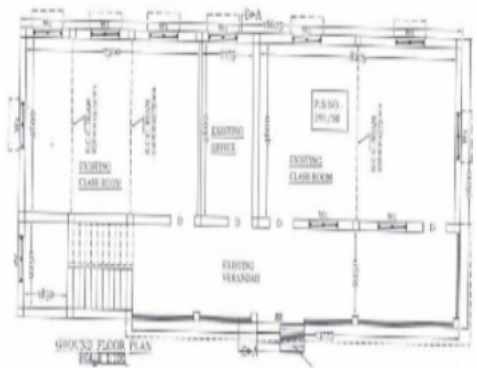

নির্বাচক নিবন্ধন আধিকারিকের স্বাক্ষর

Nazri Naksha

Google Map View

Polling Station Building Front View

Polling Station Front View

Cad View

Key MAP View

1 নাম : জুমেলা বিবি স্বামীর নাম : সোহরাব বাড়ির নং : n0187 বয়স : 76 লিঙ্গ : মহিলা	WB/42/291/141384	2 নাম : মজিরুদ্দিন পিতার নাম : গোলাম মোস্তফা বাড়ির নং : n0201 বয়স : 49 লিঙ্গ : পুরুষ	CBF2930535	3 নাম : রেশমা খাতুন পিতার নাম : খাইরুল বাসার বাড়ির নং : এন0096 বয়স : 21 লিঙ্গ : মহিলা	YDA2723435
4 নাম : সাবানা খাতুন স্বামীর নাম : মজিরুদ্দিন বাড়ির নং : n0202 বয়স : 39 লিঙ্গ : মহিলা	CBF2829604	5 নাম : আব্দুল হাসিব পিতার নাম : আব্দুল মান্নান বাড়ির নং : n0213 বয়স : 47 লিঙ্গ : পুরুষ	CBF2895035	6 নাম : সালেমা বিবি স্বামীর নাম : গোলাম রসুল বাড়ির নং : n0218 বয়স : 63 লিঙ্গ : মহিলা	WB/42/291/102296
7 নাম : জহরুল আহমদ পিতার নাম : রাহেবুদ্দিন সেখ বাড়ির নং : n0253 বয়স : 28 লিঙ্গ : পুরুষ	NUM2017861	8 নাম : বিকাশ দাস পিতার নাম : কালু দাস বাড়ির নং : n0244 বয়স : 27 লিঙ্গ : পুরুষ	NUM2017796	9 নাম : রিমা খাতুন স্বামীর নাম : মোহেদী হাসান বাড়ির নং : n0234 বয়স : 27 লিঙ্গ : মহিলা	NUM2017697
10 নাম : রাফিকুল ইসলাম পিতার নাম : মুহিমুল হক বাড়ির নং : n0033 বয়স : 28 লিঙ্গ : পুরুষ	NUM1907120	11 নাম : সাইদুল হোসেন পিতার নাম : সাদেক আলী বাড়ির নং : n0239 বয়স : 27 লিঙ্গ : পুরুষ	NUM2017747	12 নাম : হোসেন আলি পিতার নাম : আজহার আলী বাড়ির নং : n0287 বয়স : 30 লিঙ্গ : পুরুষ	NUM2144202
13 নাম : খাদিজা খাতুন স্বামীর নাম : হোসেন আলি বাড়ির নং : এন0026 বয়স : 22 লিঙ্গ : মহিলা	NUM2783181	14 নাম : সাবিনা ইয়াসমিন স্বামীর নাম : নাসিম উদ্দিন বাড়ির নং : n0281 বয়স : 27 লিঙ্গ : মহিলা	NUM2139087	15 নাম : হাসানা তুলিমা পিতার নাম : আব্দুল হামিদ বাড়ির নং : n0138 বয়স : 71 লিঙ্গ : মহিলা	WB/42/291/141240
16 নাম : হাসিনা খাতুন স্বামীর নাম : রিয়াদুজ্জামান বাড়ির নং : n0131 বয়স : 36 লিঙ্গ : মহিলা	NUM1824192	17 নাম : রিয়াদুজ্জামান পিতার নাম : আক্তারুজ্জামান বাড়ির নং : n0131 বয়স : 39 লিঙ্গ : পুরুষ	CBF2382745	18 নাম : ফরিদুজ্জামান পিতার নাম : আক্তারুজ্জামান বাড়ির নং : n0131 বয়স : 48 লিঙ্গ : পুরুষ	CBF1818517
19 নাম : আখতারুজ্জামান পিতার নাম : মুহিমুল হক বাড়ির নং : n0131 বয়স : 83 লিঙ্গ : পুরুষ	WB/42/291/141064	20 নাম : মবিনা বিবি স্বামীর নাম : কবিরহোসেন বাড়ির নং : n0080 বয়স : 63 লিঙ্গ : মহিলা	WB/42/291/141594	21 নাম : ডালিয়া বিবি স্বামীর নাম : মতিউর রহমান বাড়ির নং : n0080 বয়স : 33 লিঙ্গ : মহিলা	NUM1499896
22 নাম : মুক্তাজুল রহমান পিতার নাম : কবীর হোসেন বাড়ির নং : n0080 বয়স : 33 লিঙ্গ : পুরুষ	NUM1499888	23 নাম : সেলিমা বিবি স্বামীর নাম : আব্দুর রব বাড়ির নং : n0083 বয়স : 76 লিঙ্গ : মহিলা	WB/42/291/141141	24 নাম : রুহিনা বিবি স্বামীর নাম : নূরআলম বাড়ির নং : n0083 বয়স : 33 লিঙ্গ : মহিলা	NUM1499904
25 নাম : রিনা বিবি স্বামীর নাম : মিস্টার হাসান বাড়ির নং : n0116 বয়স : 37 লিঙ্গ : মহিলা	NUM1698141	26 নাম : মিস্টার হাসান পিতার নাম : খাইরুল আলম বাড়ির নং : n0116 বয়স : 41 লিঙ্গ : পুরুষ	NUM1315910	27 নাম : নূরসেনা বানু স্বামীর নাম : মিস্টার রহমান বাড়ির নং : n0116 বয়স : 36 লিঙ্গ : মহিলা	NUM1315902
28 নাম : মিজানুর রহমান পিতার নাম : খাইরুল আলম বাড়ির নং : n0116 বয়স : 43 লিঙ্গ : পুরুষ	NUM0241877	29 নাম : মজিরুদ্দিন বিবি স্বামীর নাম : আলাম বাড়ির নং : n0116 বয়স : 58 লিঙ্গ : মহিলা	WB/42/291/141424	30 নাম : আবুল বাসার মোল্লা পিতার নাম : জেকের মোল্লা বাড়ির নং : n0116 বয়স : 54 লিঙ্গ : পুরুষ	NUM2602589