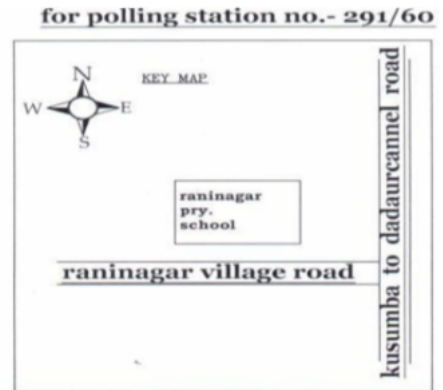

Key MAP View