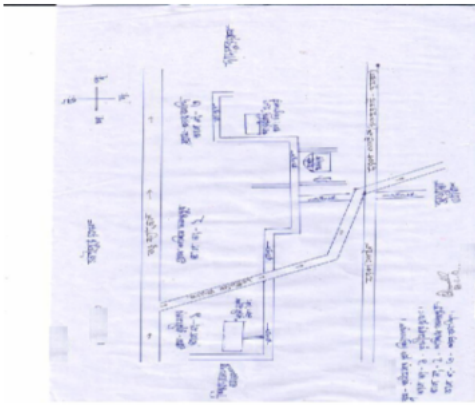

Nazri Naksha