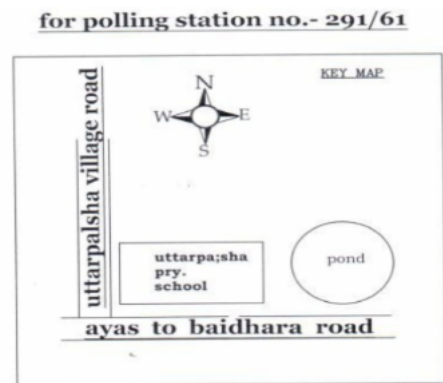

নির্বাচক নিবন্ধন আধিকারিকের স্বাক্ষর

Nazri Naksha

Google Map View

Polling Station Building Front View

Polling Station Front View

Cad View

Key MAP View

1 নাম : সূজন লেট পিতার নাম: জীতু লেট বাড়ির নং : n0063 বয়স : 41 লিঙ্গ : পুরুষ	CBF2835510 ফটো উপলব্ধ	2 নাম : চুমকী লেট স্বামীর নাম: শ্যামল লেট বাড়ির নং : n0063 বয়স : 31 লিঙ্গ : মহিলা	NUM1699198 ফটো উপলব্ধ	3 নাম : শ্যামল লেট পিতার নাম: উদয় লেট বাড়ির নং : n0063 বয়স : 31 লিঙ্গ : পুরুষ	NUM1699180 ফটো উপলব্ধ
4 নাম : সুলেখা লেট স্বামীর নাম: উদয় লেট বাড়ির নং : n0063 বয়স : 52 লিঙ্গ : মহিলা	CBF2383370 ফটো উপলব্ধ	5 নাম : আসমত সেখ পিতার নাম: নাজেম সেখ বাড়ির নং : n0021 বয়স : 50 লিঙ্গ : পুরুষ	CBF2382810 ফটো উপলব্ধ	6 নাম : আজিম সেখ পিতার নাম: নাজেম সেখ বাড়ির নং : n0021 বয়স : 58 লিঙ্গ : পুরুষ	WB/42/291/144089 ফটো উপলব্ধ
7 নাম : আজোমা বিবি স্বামীর নাম: নাজেম সেখ বাড়ির নং : n0021 বয়স : 76 লিঙ্গ : মহিলা	WB/42/291/144549 ফটো উপলব্ধ	8 নাম : বিমল লেট পিতার নাম: উদয় লেট বাড়ির নং : n0063 বয়স : 30 লিঙ্গ : পুরুষ	NUM1907922 ফটো উপলব্ধ	9 নাম : উদয় কুমার লেট পিতার নাম: জিতু লেট বাড়ির নং : n0063 বয়স : 55 লিঙ্গ : পুরুষ	NUM2728137 ফটো উপলব্ধ
10 নাম : রুম্পা লেট স্বামীর নাম: সূজন লেট বাড়ির নং : n0063 বয়স : 30 লিঙ্গ : মহিলা	NUM1908003 ফটো উপলব্ধ	11 নাম : রবিন লেট পিতার নাম: সূজন বাড়ির নং : এন0063 বয়স : 23 লিঙ্গ : পুরুষ	NUM2797397 ফটো উপলব্ধ	12 নাম : নন্দিতা কোনাই স্বামীর নাম: বাপি কোনাই বাড়ির নং : n0005 বয়স : 31 লিঙ্গ : মহিলা	NUM1907997 ফটো উপলব্ধ
13 নাম : বীনা কোনাই স্বামীর নাম: স্বপন কুমার কোনাই বাড়ির নং : n0002 বয়স : 41 লিঙ্গ : মহিলা	NUM1908128 ফটো উপলব্ধ	14 নাম : পূর্ণিমা কোনাই স্বামীর নাম: সন্ন্যাসীচরণ কোনাই বাড়ির নং : n0119 বয়স : 27 লিঙ্গ : মহিলা	NUM2081214 ফটো উপলব্ধ	15 নাম : ছবি কোনাই স্বামীর নাম: পুলক কোনাই বাড়ির নং : n0120 বয়স : 31 লিঙ্গ : মহিলা	NUM2081222 ফটো উপলব্ধ
16 নাম : চিরনজীত কোনাই পিতার নাম: দুর্যোধন কোনাই বাড়ির নং : n0121 বয়স : 27 লিঙ্গ : পুরুষ	NUM2081230 ফটো উপলব্ধ	17 নাম : সুরজিত লেট পিতার নাম: ধানু লেট বাড়ির নং : এন0005 বয়স : 25 লিঙ্গ : পুরুষ	NUM2201135 ফটো উপলব্ধ	18 নাম : বানীপ্রসাদ কোনাই পিতার নাম: কুন্তভূষণ কোনাই বাড়ির নং : n0003 বয়স : 45 লিঙ্গ : পুরুষ	CBF1722255 ফটো উপলব্ধ
19 নাম : সুমন কোনাই পিতার নাম: বানীপ্রসাদ কোনাই বাড়ির নং : n0003 বয়স : 24 লিঙ্গ : পুরুষ	NUM2486033 ফটো উপলব্ধ	20 নাম : অভিজিত কোনাই পিতার নাম: মোহন কোনাই বাড়ির নং : n0001 বয়স : 24 লিঙ্গ : পুরুষ	NUM2486025 ফটো উপলব্ধ	21 নাম : অপূর্ব কোনাই পিতার নাম: জীবন কোনাই বাড়ির নং : n0007 বয়স : 24 লিঙ্গ : পুরুষ	NUM2484830 ফটো উপলব্ধ
22 নাম : লাবনী কোনাই স্বামীর নাম: তাপস কোনাই বাড়ির নং : n0001 বয়স : 27 লিঙ্গ : মহিলা	NUM2486165 ফটো উপলব্ধ	23 নাম : চুমকি কোনাই স্বামীর নাম: সন্ন্যাসী কোনাই বাড়ির নং : এন0162 বয়স : 23 লিঙ্গ : মহিলা	NUM2721439 ফটো উপলব্ধ	24 নাম : গয়েশ্বরী কোনাই স্বামীর নাম: রামপ্রসাদ কোনাই বাড়ির নং : n0006 বয়স : 42 লিঙ্গ : মহিলা	CBF2382885 ফটো উপলব্ধ
25 নাম : অভিজিত লেট পিতার নাম: ধানু লেট বাড়ির নং : সী/ও-ধানু লেট বয়স : 22 লিঙ্গ : পুরুষ	NUM2689552 ফটো উপলব্ধ	26 নাম : বুলবুলি কোনাই স্বামীর নাম: সুপ্রদান কোনাই বাড়ির নং : n0004 বয়স : 54 লিঙ্গ : মহিলা	WB/42/291/144023 ফটো উপলব্ধ	27 নাম : সন্ন্যাসী কোনাই পিতার নাম: সুপ্রদান কোনাই বাড়ির নং : n0004 বয়স : 29 লিঙ্গ : পুরুষ	NUM1824739 ফটো উপলব্ধ
28 নাম : নমিতা কোনাই স্বামীর নাম: দুর্যোধন কোনাই বাড়ির নং : n0004 বয়স : 43 লিঙ্গ : মহিলা	NUM1316975 ফটো উপলব্ধ	29 নাম : চায়না সাহা স্বামীর নাম: লিটন সাহা বাড়ির নং : n0004 বয়স : 43 লিঙ্গ : মহিলা	CBF2385300 ফটো উপলব্ধ	30 নাম : কানাই কোনাই পিতার নাম: যষ্টি কোনাই বাড়ির নং : n0005 বয়স : 60 লিঙ্গ : পুরুষ	WB/42/291/144054 ফটো উপলব্ধ