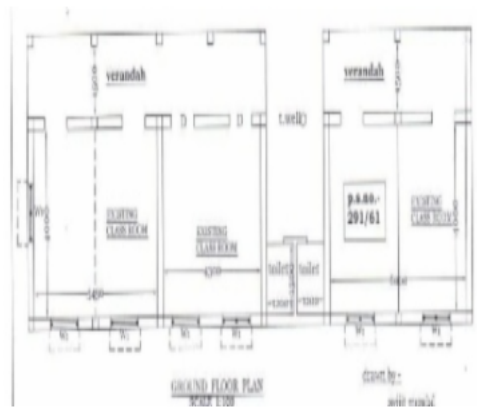

নির্বাচক নিবন্ধন আধিকারিকের স্বাক্ষর

Nazri Naksha

Google Map View

Polling Station Building Front View

Polling Station Front View

Cad View

Key MAP View

1 নাম : সূজন লেট পিতার নাম: জীতু লেট বাড়ির নং : n0063 বয়স : 41 লিঙ্গ : পুরুষ	CBF2835510 ফটো উপলব্ধ	2 নাম : চুমকী লেট স্বামীর নাম: শ্যামল লেট বাড়ির নং : n0063 বয়স : 31 লিঙ্গ : মহিলা	NUM1699198 ফটো উপলব্ধ	3 নাম : শ্যামল লেট পিতার নাম: উদয় লেট বাড়ির নং : n0063 বয়স : 31 লিঙ্গ : পুরুষ	NUM1699180 ফটো উপলব্ধ
4 নাম : সুলেখা লেট স্বামীর নাম: উদয় লেট বাড়ির নং : n0063 বয়স : 52 লিঙ্গ : মহিলা	CBF2383370 ফটো উপলব্ধ	5 নাম : আসমত সেখ পিতার নাম: নাজেম সেখ বাড়ির নং : n0021 বয়স : 50 লিঙ্গ : পুরুষ	CBF2382810 ফটো উপলব্ধ	6 নাম : আজিম সেখ পিতার নাম: নাজেম সেখ বাড়ির নং : n0021 বয়স : 58 লিঙ্গ : পুরুষ	WB/42/291/144089 ফটো উপলব্ধ
7 নাম : আজোমা বিবি স্বামীর নাম: নাজেম সেখ বাড়ির নং : n0021 বয়স : 76 লিঙ্গ : মহিলা	WB/42/291/144549 ফটো উপলব্ধ	8 নাম : বিমল লেট পিতার নাম: উদয় লেট বাড়ির নং : n0063 বয়স : 30 লিঙ্গ : পুরুষ	NUM1907922 ফটো উপলব্ধ	9 নাম : উদয় কুমার লেট পিতার নাম: জিতু লেট বাড়ির নং : n0063 বয়স : 55 লিঙ্গ : পুরুষ	NUM2728137 ফটো উপলব্ধ
10 নাম : রুম্পা লেট স্বামীর নাম: সূজন লেট বাড়ির নং : n0063 বয়স : 30 লিঙ্গ : মহিলা	NUM1908003 ফটো উপলব্ধ	11 নাম : রবিন লেট পিতার নাম: সূজন বাড়ির নং : এন0063 বয়স : 23 লিঙ্গ : পুরুষ	NUM2797397 ফটো উপলব্ধ	12 নাম : নন্দিতা কোনাই স্বামীর নাম: বাপি কোনাই বাড়ির নং : n0005 বয়স : 31 লিঙ্গ : মহিলা	NUM1907997 ফটো উপলব্ধ
13 নাম : বীনা কোনাই স্বামীর নাম: স্বপন কুমার কোনাই বাড়ির নং : n0002 বয়স : 41 লিঙ্গ : মহিলা	NUM1908128 ফটো উপলব্ধ	14 নাম : পূর্ণিমা কোনাই স্বামীর নাম: সন্ন্যাসীচরণ কোনাই বাড়ির নং : n0119 বয়স : 27 লিঙ্গ : মহিলা	NUM2081214 ফটো উপলব্ধ	15 নাম : ছবি কোনাই স্বামীর নাম: পুলক কোনাই বাড়ির নং : n0120 বয়স : 31 লিঙ্গ : মহিলা	NUM2081222 ফটো উপলব্ধ
16 নাম : চিরনজীত কোনাই পিতার নাম: দুর্যোধন কোনাই বাড়ির নং : n0121 বয়স : 27 লিঙ্গ : পুরুষ	NUM2081230 ফটো উপলব্ধ	17 নাম : সুরজিত লেট পিতার নাম: ধানু লেট বাড়ির নং : এন0005 বয়স : 25 লিঙ্গ : পুরুষ	NUM2201135 ফটো উপলব্ধ	18 নাম : বানীপ্রসাদ কোনাই পিতার নাম: কুন্তভূষণ কোনাই বাড়ির নং : n0003 বয়স : 45 লিঙ্গ : পুরুষ	CBF1722255 ফটো উপলব্ধ
19 নাম : সুমন কোনাই পিতার নাম: বানীপ্রসাদ কোনাই বাড়ির নং : n0003 বয়স : 24 লিঙ্গ : পুরুষ	NUM2486033 ফটো উপলব্ধ	20 নাম : অভিজিত কোনাই পিতার নাম: মোহন কোনাই বাড়ির নং : n0001 বয়স : 24 লিঙ্গ : পুরুষ	NUM2486025 ফটো উপলব্ধ	21 নাম : অপূর্ব কোনাই পিতার নাম: জীবন কোনাই বাড়ির নং : n0007 বয়স : 24 লিঙ্গ : পুরুষ	NUM2484830 ফটো উপলব্ধ
22 নাম : লাবনী কোনাই স্বামীর নাম: তাপস কোনাই বাড়ির নং : n0001 বয়স : 27 লিঙ্গ : মহিলা	NUM2486165 ফটো উপলব্ধ	23 নাম : চুমকি কোনাই স্বামীর নাম: সন্ন্যাসী কোনাই বাড়ির নং : এন0162 বয়স : 23 লিঙ্গ : মহিলা	NUM2721439 ফটো উপলব্ধ	24 নাম : গয়েশ্বরী কোনাই স্বামীর নাম: রামপ্রসাদ কোনাই বাড়ির নং : n0006 বয়স : 42 লিঙ্গ : মহিলা	CBF2382885 ফটো উপলব্ধ
25 নাম : অভিজিত লেট পিতার নাম: ধানু লেট বাড়ির নং : সী/ও-ধানু লেট বয়স : 22 লিঙ্গ : পুরুষ	NUM2689552 ফটো উপলব্ধ	26 নাম : বুলবুলি কোনাই স্বামীর নাম: সুপ্রদান কোনাই বাড়ির নং : n0004 বয়স : 54 লিঙ্গ : মহিলা	WB/42/291/144023 ফটো উপলব্ধ	27 নাম : সন্ন্যাসী কোনাই পিতার নাম: সুপ্রদান কোনাই বাড়ির নং : n0004 বয়স : 29 লিঙ্গ : পুরুষ	NUM1824739 ফটো উপলব্ধ
28 নাম : নমিতা কোনাই স্বামীর নাম: দুর্যোধন কোনাই বাড়ির নং : n0004 বয়স : 43 লিঙ্গ : মহিলা	NUM1316975 ফটো উপলব্ধ	29 নাম : চায়না সাহা স্বামীর নাম: লিটন সাহা বাড়ির নং : n0004 বয়স : 43 লিঙ্গ : মহিলা	CBF2385300 ফটো উপলব্ধ	30 নাম : কানাই কোনাই পিতার নাম: যষ্টি কোনাই বাড়ির নং : n0005 বয়স : 60 লিঙ্গ : পুরুষ	WB/42/291/144054 ফটো উপলব্ধ