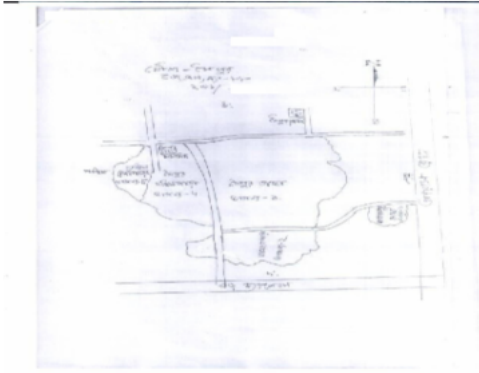

Nazri Naksha