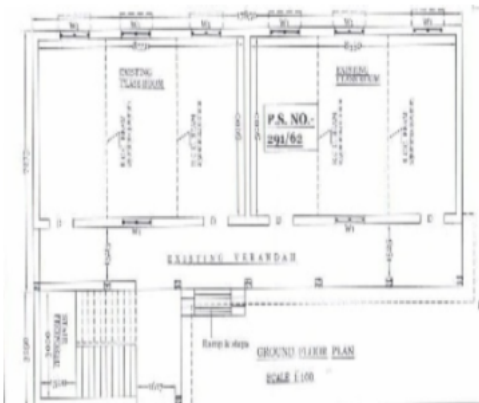

নির্বাচক নিবন্ধন আধিকারিকের স্বাক্ষর

Nazri Naksha

Google Map View

Polling Station Building Front View

Polling Station Front View

Cad View

Key MAP View

1 নাম : সেরিফা খাতুন মায়ের নাম: অঞ্জু বিবি বাড়ির নং : n0246 বয়স : 38 লিঙ্গ : মহিলা	KPY2675783 ফটো উপলব্ধ	2 নাম : আলি হোসেন পিতার নাম: জালাল সেখ বাড়ির নং : n0236 বয়স : 27 লিঙ্গ : পুরুষ	NUM2168177 ফটো উপলব্ধ	3 নাম : মোফিনা খাতুন মায়ের নাম: কদবানু বিবি বাড়ির নং : n0246 বয়স : 26 লিঙ্গ : মহিলা	NUM2160489 ফটো উপলব্ধ
4 নাম : সুরজ সেখ পিতার নাম: মহঃ হোসেন বাড়ির নং : এন0085 বয়স : 25 লিঙ্গ : পুরুষ	NUM2200921 ফটো উপলব্ধ	5 নাম : সাবিনা ইয়াসমিন পিতার নাম: মহঃ হোসেন বাড়ির নং : এন0085 বয়স : 26 লিঙ্গ : মহিলা	NUM2200939 ফটো উপলব্ধ	6 নাম : মীর ওহেদুজ্জামান পিতার নাম: মীরলিবাস বাড়ির নং : n0081 বয়স : 26 লিঙ্গ : পুরুষ	NUM2165983 ফটো উপলব্ধ
7 নাম : রমজান খাঁ পিতার নাম: মন্টু খাঁ বাড়ির নং : এন0000 বয়স : 29 লিঙ্গ : পুরুষ	NUM2232353 ফটো উপলব্ধ	8 নাম : আজিমুদ্দিন খাঁ পিতার নাম: গোলাম জিকিরিয়া খাঁ বাড়ির নং : n0312 বয়স : 24 লিঙ্গ : পুরুষ	NUM2339315 ফটো উপলব্ধ	9 নাম : নাদির হোসেন খাঁ পিতার নাম: জসিমুদ্দিন খাঁ বাড়ির নং : সৈপুর-237 বয়স : 23 লিঙ্গ : পুরুষ	NUM2559714 ফটো উপলব্ধ
10 নাম : নাসির খাঁ পিতার নাম: মোসলেম খাঁ বাড়ির নং : n0006 বয়স : 65 লিঙ্গ : পুরুষ	WB/42/291/147807 ফটো উপলব্ধ	11 নাম : হোসেন খাঁ পিতার নাম: নাসির খাঁ বাড়ির নং : n0006 বয়স : 38 লিঙ্গ : পুরুষ	CBF2738284 ফটো উপলব্ধ	12 নাম : আলিমা বিবি স্বামীর নাম: হোসেন খাঁ বাড়ির নং : n0006 বয়স : 34 লিঙ্গ : মহিলা	NUM1424654 ফটো উপলব্ধ
13 নাম : মিলন খাঁ পিতার নাম: নাসির খাঁ বাড়ির নং : n0006 বয়স : 38 লিঙ্গ : পুরুষ	CBF2836013 ফটো উপলব্ধ	14 নাম : আজমেরা বিবি স্বামীর নাম: মিলন খাঁ বাড়ির নং : n0006 বয়স : 35 লিঙ্গ : মহিলা	NUM1424647 ফটো উপলব্ধ	15 নাম : নুরেন্দ্ৰা বিবি স্বামীর নাম: নাসির বাড়ির নং : n0006 বয়স : 60 লিঙ্গ : মহিলা	WB/42/291/147296 ফটো উপলব্ধ
16 নাম : বেদানা স্বামীর নাম: নাসির বাড়ির নং : n0006 বয়স : 58 লিঙ্গ : মহিলা	WB/42/291/147808 ফটো উপলব্ধ	17 নাম : লিমকা বিবি স্বামীর নাম: আবুল খাঁ বাড়ির নং : n0006 বয়স : 41 লিঙ্গ : মহিলা	CBF2836500 ফটো উপলব্ধ	18 নাম : আবুল সেখ পিতার নাম: মুদাঃসোহরাব সেখ বাড়ির নং : n0006 বয়স : 41 লিঙ্গ : পুরুষ	CBF2738292 ফটো উপলব্ধ
19 নাম : নোমান সেখ পিতার নাম: আবুল সেখ বাড়ির নং : সৈপুর বয়স : 21 লিঙ্গ : পুরুষ	NUM2797413 ফটো উপলব্ধ	20 নাম : বকুল খাঁ পিতার নাম: মোসলেম খাঁ বাড়ির নং : n0004 বয়স : 70 লিঙ্গ : পুরুষ	WB/42/291/147891 ফটো উপলব্ধ	21 নাম : মেহের খাঁ পিতার নাম: বকুল খাঁ বাড়ির নং : n0004 বয়স : 35 লিঙ্গ : পুরুষ	NUM1318013 ফটো উপলব্ধ
22 নাম : রহমতি বিবি স্বামীর নাম: মোস্তাকীম খাঁ বাড়ির নং : n0004 বয়স : 66 লিঙ্গ : মহিলা	WB/42/291/147823 ফটো উপলব্ধ	23 নাম : তুফান খাঁ পিতার নাম: বকুল খাঁ বাড়ির নং : n0004 বয়স : 49 লিঙ্গ : পুরুষ	NUM1500800 ফটো উপলব্ধ	24 নাম : বেলী বিবি স্বামীর নাম: জাপান খাঁ বাড়ির নং : n0004 বয়স : 43 লিঙ্গ : মহিলা	NUM1318005 ফটো উপলব্ধ
25 নাম : জাহিদা খাতুন স্বামীর নাম: সুজন সেখ বাড়ির নং : n0238 বয়স : 26 লিঙ্গ : মহিলা	NUM2339059 ফটো উপলব্ধ	26 নাম : নুরসেলা খাতুন স্বামীর নাম: জহিরুদ্দিন সেখ বাড়ির নং : এন0198 বয়স : 22 লিঙ্গ : মহিলা	NUM2635027 ফটো উপলব্ধ	27 নাম : সীমা খাতুন স্বামীর নাম: মুন্না সেখ বাড়ির নং : এন0262 বয়স : 24 লিঙ্গ : মহিলা	NUM2334027 ফটো উপলব্ধ
28 নাম : বাবলী খাতুন স্বামীর নাম: জিয়ারুল খাঁ বাড়ির নং : n0145 বয়স : 35 লিঙ্গ : মহিলা	NUM2335305 ফটো উপলব্ধ	29 নাম : লাভলী খাতুন স্বামীর নাম: নৈমুদ্দিন সেখ বাড়ির নং : এন0094 বয়স : 24 লিঙ্গ : মহিলা	NUM2335446 ফটো উপলব্ধ	30 নাম : মেম খাতুন স্বামীর নাম: রাহুল সেখ বাড়ির নং : এন0147 বয়স : 26 লিঙ্গ : মহিলা	NUM2243343 ফটো উপলব্ধ