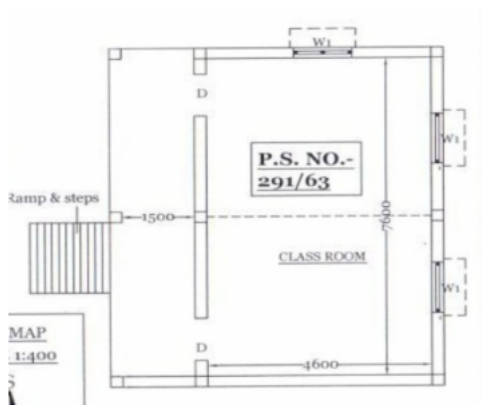

নির্বাচক নিবন্ধন আধিকারিকের স্বাক্ষর

Nazri Naksha

Google Map View

Polling Station Building Front View

Polling Station Front View

Cad View

Key MAP View

1 নাম : শিউলী বিবি স্বামীর নাম: হামিদুল ইসলাম বাড়ির নং : n0024 বয়স : 32 লিঙ্গ : মহিলা	NUM1699602	ফটো উপলব্ধ	2 নাম : হামিদুল ইসলাম পিতার নাম: আব্দুলআলিম সেখ বাড়ির নং : n0024 বয়স : 42 লিঙ্গ : পুরুষ	CBF2386811	ফটো উপলব্ধ	3 নাম : হোন্নেয়ারা বিবি স্বামীর নাম: আব্দুল আলিম বাড়ির নং : n0024 বয়স : 65 লিঙ্গ : মহিলা	WB/42/291/147298	ফটো উপলব্ধ
4 নাম : লিলু সেখ পিতার নাম: আমাদ সেখ বাড়ির নং : n0009 বয়স : 34 লিঙ্গ : পুরুষ	NUM1424506	ফটো উপলব্ধ	5 নাম : চাঁদ নিহারি বিবি স্বামীর নাম: সৈয়দুল বাড়ির নং : n0009 বয়স : 42 লিঙ্গ : মহিলা	CBF2387009	ফটো উপলব্ধ	6 নাম : মিলু সেখ পিতার নাম: আমাদ সেখ বাড়ির নং : n0009 বয়স : 52 লিঙ্গ : পুরুষ	CBF0277558	ফটো উপলব্ধ
7 নাম : সেনতাজ সেখ পিতার নাম: আমাদ সেখ বাড়ির নং : n0009 বয়স : 54 লিঙ্গ : পুরুষ	WB/42/291/147622	ফটো উপলব্ধ	8 নাম : সেনা বিবি স্বামীর নাম: আমাদ বাড়ির নং : n0009 বয়স : 75 লিঙ্গ : মহিলা	WB/42/291/147382	ফটো উপলব্ধ	9 নাম : জহিরুদ্দিন খাঁন পিতার নাম: গোলাম জিকরিয়া খাঁন বাড়ির নং : n0005 বয়স : 31 লিঙ্গ : পুরুষ	NUM1592328	ফটো উপলব্ধ
10 নাম : সাবিরা বিবি স্বামীর নাম: সেরাজুল ইসলাম বাড়ির নং : n0005 বয়স : 34 লিঙ্গ : মহিলা	NUM1501220	ফটো উপলব্ধ	11 নাম : নাজিমা বিবি স্বামীর নাম: সাইদুল ইসলাম খাঁ বাড়ির নং : n0005 বয়স : 35 লিঙ্গ : মহিলা	NUM1424712	ফটো উপলব্ধ	12 নাম : কদবানু বিবি স্বামীর নাম: জিকরিয়া বাড়ির নং : n0005 বয়স : 52 লিঙ্গ : মহিলা	WB/42/291/147383	ফটো উপলব্ধ
13 নাম : সখিনা বিবি স্বামীর নাম: গোলামমোস্তাফা বাড়ির নং : n0005 বয়স : 60 লিঙ্গ : মহিলা	WB/42/291/147379	ফটো উপলব্ধ	14 নাম : কবিরুল ইসলাম খাঁ পিতার নাম: গোলাম মোস্তাফা খাঁ বাড়ির নং : n0005 বয়স : 37 লিঙ্গ : পুরুষ	CBF2836419	ফটো উপলব্ধ	15 নাম : আনুয়ারা বিবি স্বামীর নাম: নুরুল বাড়ির নং : n0031 বয়স : 70 লিঙ্গ : মহিলা	WB/42/291/147318	ফটো উপলব্ধ
16 নাম : মীর মফিজুল হোসেন পিতার নাম: মীর আনোয়ার হোসেন বাড়ির নং : n0015 বয়স : 32 লিঙ্গ : পুরুষ	NUM1592435	ফটো উপলব্ধ	17 নাম : মীর হামিদা বিবি স্বামীর নাম: আবুলহোসেন বাড়ির নং : n0015 বয়স : 75 লিঙ্গ : মহিলা	WB/42/291/147497	ফটো উপলব্ধ	18 নাম : রসেনা বিবি স্বামীর নাম: নজরুল ইসলাম খাঁ বাড়ির নং : n0025 বয়স : 55 লিঙ্গ : মহিলা	WB/42/291/147765	ফটো উপলব্ধ
19 নাম : সজ্জীবল ইসলাম পিতার নাম: আবুবাঞ্চার সেখ বাড়ির নং : n0046 বয়স : 38 লিঙ্গ : পুরুষ	CBF2660959	ফটো উপলব্ধ	20 নাম : জামেলা বিবি স্বামীর নাম: সামসুজ্জোহা বাড়ির নং : n0043 বয়স : 85 লিঙ্গ : মহিলা	WB/42/291/147269	ফটো উপলব্ধ	21 নাম : নুরমেশা বিবি স্বামীর নাম: আঙ্গুর বাড়ির নং : n0032 বয়স : 50 লিঙ্গ : মহিলা	WB/42/291/147826	ফটো উপলব্ধ
22 নাম : জাহাঙ্গীর খাঁ পিতার নাম: গোলাম মোস্তাফা খাঁ বাড়ির নং : n0032 বয়স : 48 লিঙ্গ : পুরুষ	NUM2795185	ফটো উপলব্ধ	23 নাম : আঙ্গুর খাঁ পিতার নাম: গোলাম খাঁ বাড়ির নং : n0032 বয়স : 54 লিঙ্গ : পুরুষ	WB/42/291/147629	ফটো উপলব্ধ	24 নাম : লাইলি বিবি স্বামীর নাম: গোলাম বাড়ির নং : n0032 বয়স : 75 লিঙ্গ : মহিলা	WB/42/291/147315	ফটো উপলব্ধ
25 নাম : রেবিনা বিবি স্বামীর নাম: আনোয়ারউদ্দিন খাঁন বাড়ির নং : n0031 বয়স : 34 লিঙ্গ : মহিলা	NUM1424746	ফটো উপলব্ধ	26 নাম : টিপু সুলতান খাঁ পিতার নাম: নুরেল হক খাঁ বাড়ির নং : n0031 বয়স : 35 লিঙ্গ : পুরুষ	NUM1592344	ফটো উপলব্ধ	27 নাম : ইসপিনউয়ার খান মায়ের নাম: আনোয়ারা বিবি বাড়ির নং : n0031 বয়স : 36 লিঙ্গ : পুরুষ	NUM1424720	ফটো উপলব্ধ
28 নাম : আনোয়ার উদ্দিন খাঁন পিতার নাম: নুরুল হক খাঁ বাড়ির নং : n0031 বয়স : 42 লিঙ্গ : পুরুষ	CBF2660975	ফটো উপলব্ধ	29 নাম : সাইতাজ খাঁ পিতার নাম: হেলালউদ্দিন খাঁ বাড়ির নং : n0025 বয়স : 53 লিঙ্গ : পুরুষ	WB/42/291/147759	ফটো উপলব্ধ	30 নাম : নজরুলইসলাম খাঁ পিতার নাম: হেলালউদ্দিন খাঁ বাড়ির নং : n0025 বয়স : 60 লিঙ্গ : পুরুষ	WB/42/291/147767	ফটো উপলব্ধ