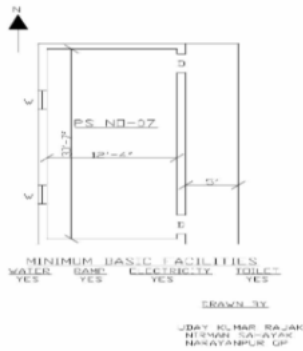

নির্বাচক নিবন্ধন আধিকারিকের স্বাক্ষর

Nazri Naksha

Google Map View

Polling Station Building Front View

Polling Station Front View

Cad View

Key MAP View

1	WB/42/291/012083	ফটো উপলব্ধ	2	CBF2819951	ফটো উপলব্ধ	3	CBF0004747	ফটো উপলব্ধ
নাম : সালেয়ার বিবি স্বামীর নাম: কবির খাঁ বাড়ির নং : n0137 বয়স : 74 লিঙ্গ : মহিলা			নাম : মার্জিনা বিবি স্বামীর নাম: উজ্জল মোল্লা বাড়ির নং : n0152 বয়স : 35 লিঙ্গ : মহিলা			নাম : ডলি বিবি স্বামীর নাম: তোফাজুল সেখ বাড়ির নং : n0157 বয়স : 59 লিঙ্গ : মহিলা		
4	NUM1810407	ফটো উপলব্ধ	5	NUM1482827	ফটো উপলব্ধ	6	CBF2325744	ফটো উপলব্ধ
নাম : রনিউদ্দিন জামান পিতার নাম: রহিদুল জামান বাড়ির নং : n0154 বয়স : 29 লিঙ্গ : পুরুষ			নাম : সাদেকা বিবি স্বামীর নাম: রহিদুল জামান বাড়ির নং : n0154 বয়স : 50 লিঙ্গ : মহিলা			নাম : রসিদা বিবি স্বামীর নাম: লালমহম্মদ সেখ বাড়ির নং : n0154 বয়স : 55 লিঙ্গ : মহিলা		
7	CBF1735794	ফটো উপলব্ধ	8	WB/42/291/012036	ফটো উপলব্ধ	9	CBF2325801	ফটো উপলব্ধ
নাম : উজ্জল মোল্লা পিতার নাম: শেখর মোল্লা বাড়ির নং : n0152 বয়স : 48 লিঙ্গ : পুরুষ			নাম : আলেয়া বিবি স্বামীর নাম: শেখর মোল্লা বাড়ির নং : n0152 বয়স : 64 লিঙ্গ : মহিলা			নাম : হানুফা খাতুন পিতার নাম: মজিদ মোল্লা বাড়ির নং : n0152 বয়স : 68 লিঙ্গ : মহিলা		
10	WB/42/293/102402	ফটো উপলব্ধ	11	CBF2819944	ফটো উপলব্ধ	12	CBF2820132	ফটো উপলব্ধ
নাম : বিষ্ণুপদ রুজ পিতার নাম: দেবকুমার রুজ বাড়ির নং : n0169 বয়স : 57 লিঙ্গ : পুরুষ			নাম : সমাপ্তি রুজ স্বামীর নাম: কৃষ্ণপদ রুজ বাড়ির নং : n0169 বয়স : 41 লিঙ্গ : মহিলা			নাম : কৃষ্ণপদ রুজ পিতার নাম: দেবকুমার রুজ বাড়ির নং : n0169 বয়স : 56 লিঙ্গ : পুরুষ		
13	CBF2819977	ফটো উপলব্ধ	14	WB/42/291/012126	ফটো উপলব্ধ	15	NUM1673870	ফটো উপলব্ধ
নাম : সন্ধ্যা রুজ স্বামীর নাম: দেবকুমার রুজ বাড়ির নং : n0169 বয়স : 73 লিঙ্গ : মহিলা			নাম : আসগরী বিবি স্বামীর নাম: জালু সেখ বাড়ির নং : n0146 বয়স : 61 লিঙ্গ : মহিলা			নাম : রাকেশ সেখ পিতার নাম: জালু সেখ বাড়ির নং : n0146 বয়স : 32 লিঙ্গ : পুরুষ		
16	NUM1414473	ফটো উপলব্ধ	17	CBF2885796	ফটো উপলব্ধ	18	CBF1731496	ফটো উপলব্ধ
নাম : বেবি খাতুন (বিবি) স্বামীর নাম: সিরাজ সেখ বাড়ির নং : n0146 বয়স : 37 লিঙ্গ : মহিলা			নাম : সিরাজ সেখ পিতার নাম: জালু সেখ বাড়ির নং : n0146 বয়স : 37 লিঙ্গ : পুরুষ			নাম : খায়রুন বিবি স্বামীর নাম: আলাউদ্দিন সেখ বাড়ির নং : n0147 বয়স : 60 লিঙ্গ : মহিলা		
19	NUM0022400	ফটো উপলব্ধ	20	NUM1414481	ফটো উপলব্ধ	21	NUM1888866	ফটো উপলব্ধ
নাম : জসিমউদ্দিন সেখ পিতার নাম: আলাউদ্দিন সেখ বাড়ির নং : n0147 বয়স : 38 লিঙ্গ : পুরুষ			নাম : নাসিরুদ্দিন সেখ পিতার নাম: আলাউদ্দিন সেখ বাড়ির নং : n0147 বয়স : 37 লিঙ্গ : পুরুষ			নাম : বাবু সেখ পিতার নাম: কামাল সেখ বাড়ির নং : n0135 বয়স : 29 লিঙ্গ : পুরুষ		
22	CBF2458024	ফটো উপলব্ধ	23	NUM1482793	ফটো উপলব্ধ	24	CBF2325827	ফটো উপলব্ধ
নাম : রোজী ফ্রানসিস (বিশ্বাস) স্বামীর নাম: পুলক বিশ্বাস বাড়ির নং : n0175 বয়স : 43 লিঙ্গ : মহিলা			নাম : সেবিনা বিবি স্বামীর নাম: কামাল সেখ বাড়ির নং : n0135 বয়স : 49 লিঙ্গ : মহিলা			নাম : জালু সেখ পিতার নাম: মোসেব সেখ বাড়ির নং : n0144 বয়স : 57 লিঙ্গ : পুরুষ		
25	CBF2819969	ফটো উপলব্ধ	26	CBF2647956	ফটো উপলব্ধ	27	NUM1290469	ফটো উপলব্ধ
নাম : সফিকুল সেখ পিতার নাম: কওসর সেখ বাড়ির নং : n0144 বয়স : 43 লিঙ্গ : পুরুষ			নাম : টুঙ্গা খাতুন পিতার নাম: আলাউদ্দিন সেখ বাড়ির নং : n0144 বয়স : 40 লিঙ্গ : মহিলা			নাম : নজরুল সেখ পিতার নাম: আউল সেখ বাড়ির নং : n0144 বয়স : 39 লিঙ্গ : পুরুষ		
28	NUM1482785	ফটো উপলব্ধ	29	CBF2325769	ফটো উপলব্ধ	30	CBF2724938	ফটো উপলব্ধ
নাম : খাইরুন বিবি স্বামীর নাম: নজরুল সেখ বাড়ির নং : n0144 বয়স : 39 লিঙ্গ : মহিলা			নাম : নাজিরা বিবি স্বামীর নাম: জামাল সেখ বাড়ির নং : n0135 বয়স : 65 লিঙ্গ : মহিলা			নাম : সফিক সেখ পিতার নাম: জামাল সেখ বাড়ির নং : n0135 বয়স : 42 লিঙ্গ : পুরুষ		