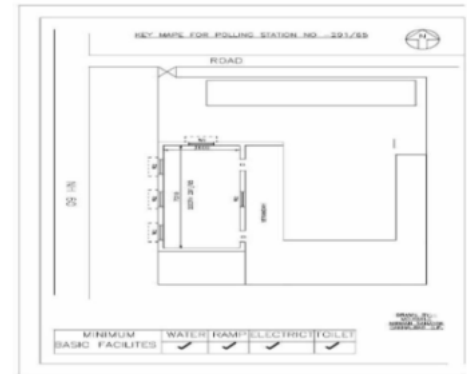

নির্বাচক নিবন্ধন আধিকারিকের স্বাক্ষর

Nazri Naksha

Google Map View

Polling Station Building Front View

Polling Station Front View

Cad View

Key MAP View

1 নাম : ফেস্টি বিবি স্বামীর নাম: আব্দুল সামাদ বাড়ির নং : n0007 বয়স : 61 লিঙ্গ : মহিলা	MYH2300879	ফটো উপলব্ধ	2 নাম : সামসুজ্জামান পিতার নাম: সৈয়দজ্জামান বাড়ির নং : n0390 বয়স : 31 লিঙ্গ : পুরুষ	NUM1593250	ফটো উপলব্ধ	3 নাম : শেফালী বিবি স্বামীর নাম: রবিউল আলম বাড়ির নং : n0331 বয়স : 43 লিঙ্গ : মহিলা	MYH2301711	ফটো উপলব্ধ
4 নাম : রবিউল আলম পিতার নাম: জাফর আলী বাড়ির নং : n0330 বয়স : 51 লিঙ্গ : পুরুষ	WB/42/292/003698	ফটো উপলব্ধ	5 নাম : এলিজা বিবি স্বামীর নাম: রহুল খাঁ বাড়ির নং : n0327 বয়স : 51 লিঙ্গ : মহিলা	WB/42/292/003071	ফটো উপলব্ধ	6 নাম : নূরী খাতুন পিতার নাম: রহুল সেখ বাড়ির নং : n0326 বয়স : 30 লিঙ্গ : মহিলা	NUM1825413	ফটো উপলব্ধ
7 নাম : রহুল আমিন পিতার নাম: জাফর খাঁ বাড়ির নং : n0326 বয়স : 57 লিঙ্গ : পুরুষ	WB/42/292/003072	ফটো উপলব্ধ	8 নাম : রহিমা বিবি স্বামীর নাম: মতিউর রহমান বাড়ির নং : n0324 বয়স : 45 লিঙ্গ : মহিলা	MYH2301687	ফটো উপলব্ধ	9 নাম : সোনালী বিবি স্বামীর নাম: মজিবর রহমান বাড়ির নং : n0322 বয়স : 40 লিঙ্গ : মহিলা	MYH2601680	ফটো উপলব্ধ
10 নাম : মজিবর রহমান পিতার নাম: জানেআলম বাড়ির নং : n0321 বয়স : 51 লিঙ্গ : পুরুষ	MYH2301679	ফটো উপলব্ধ	11 নাম : খাইরুল সেখ পিতার নাম: রবিল সেখ বাড়ির নং : n0318 বয়স : 44 লিঙ্গ : পুরুষ	MYH2301653	ফটো উপলব্ধ	12 নাম : খুরশিদা বিবি স্বামীর নাম: নাসিরুল সেখ বাড়ির নং : n0315 বয়স : 39 লিঙ্গ : মহিলা	NUM1318864	ফটো উপলব্ধ
13 নাম : নাসিরুল সেখ পিতার নাম: রবিল সেখ বাড়ির নং : n0315 বয়স : 50 লিঙ্গ : পুরুষ	MYH2666022	ফটো উপলব্ধ	14 নাম : রবিল আলম পিতার নাম: ফয়েজ সেখ বাড়ির নং : n0314 বয়স : 71 লিঙ্গ : পুরুষ	WB/42/292/003283	ফটো উপলব্ধ	15 নাম : নাজিনা বিবি স্বামীর নাম: আকবর আলি বাড়ির নং : n0310 বয়স : 36 লিঙ্গ : মহিলা	NUM1318856	ফটো উপলব্ধ
16 নাম : জরিনা খাতুন স্বামীর নাম: সামাউন চৌধুরী বাড়ির নং : n0302 বয়স : 37 লিঙ্গ : মহিলা	NUM1318849	ফটো উপলব্ধ	17 নাম : সামাযুন চৌধুরী পিতার নাম: গোলাম কিবরিয়া বাড়ির নং : n0302 বয়স : 46 লিঙ্গ : পুরুষ	MYH2301604	ফটো উপলব্ধ	18 নাম : সফেরা বিবি স্বামীর নাম: গোলাম কিবরিয়া বাড়ির নং : n0300 বয়স : 71 লিঙ্গ : মহিলা	MYH1522283	ফটো উপলব্ধ
19 নাম : কিরন সেখ পিতার নাম: সাহাবুদ্দিন সেখ বাড়ির নং : n0299 বয়স : 43 লিঙ্গ : পুরুষ	MYH2003192	ফটো উপলব্ধ	20 নাম : কেরিমা বিবি স্বামীর নাম: সাহাবুদ্দিন সেখ বাড়ির নং : n0298 বয়স : 57 লিঙ্গ : মহিলা	MYH0031930	ফটো উপলব্ধ	21 নাম : নয়নতারা বিবি স্বামীর নাম: গোলাম কিবরিয়া বাড়ির নং : n0296 বয়স : 71 লিঙ্গ : মহিলা	WB/42/292/003639	ফটো উপলব্ধ
22 নাম : টুকটুকি বিবি স্বামীর নাম: আলোক সেখ বাড়ির নং : n0295 বয়স : 36 লিঙ্গ : মহিলা	NUM1318831	ফটো উপলব্ধ	23 নাম : আলোক সেখ পিতার নাম: রহুল আমিন বাড়ির নং : n0295 বয়স : 37 লিঙ্গ : পুরুষ	MYH2897080	ফটো উপলব্ধ	24 নাম : আঙ্গুরা খাতুন স্বামীর নাম: রহুল আমিন বাড়ির নং : n0294 বয়স : 64 লিঙ্গ : মহিলা	MYH2665990	ফটো উপলব্ধ
25 নাম : আব্দুর সেখ পিতার নাম: রহুল আমিন বাড়ির নং : n0293 বয়স : 38 লিঙ্গ : পুরুষ	NUM1318823	ফটো উপলব্ধ	26 নাম : রহুল আমিন পিতার নাম: গোলাম আলী বাড়ির নং : n0293 বয়স : 64 লিঙ্গ : পুরুষ	MYH2665982	ফটো উপলব্ধ	27 নাম : মহঃ শানোয়ার হোসেন পিতার নাম: গোলাম আমিয়া বাড়ির নং : n0291 বয়স : 54 লিঙ্গ : পুরুষ	WB/42/292/006221	ফটো উপলব্ধ
28 নাম : আঞ্জুমানারা বিবি স্বামীর নাম: আনোয়ার হোসেন বাড়ির নং : n0286 বয়স : 57 লিঙ্গ : মহিলা	NUM1593094	ফটো উপলব্ধ	29 নাম : সৈয়দ জহরুল হক পিতার নাম: রেজাউল হক বাড়ির নং : n0479 বয়স : 52 লিঙ্গ : পুরুষ	WB/42/292/006063	ফটো উপলব্ধ	30 নাম : হালিমা বিবি স্বামীর নাম: নুরুল ইসলাম বাড়ির নং : n0470 বয়স : 40 লিঙ্গ : মহিলা	MYH2303857	ফটো উপলব্ধ