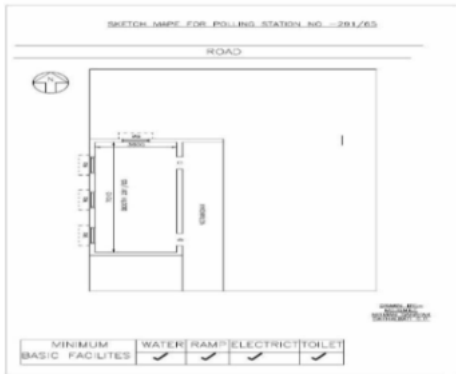

নির্বাচক নিবন্ধন আধিকারিকের স্বাক্ষর

Nazri Naksha

Google Map View

Polling Station Building Front View

Polling Station Front View

Cad View

Key MAP View

1 নাম : ফেস্টি বিবি স্বামীর নাম: আব্দুল সামাদ বাড়ির নং : n0007 বয়স : 61 লিঙ্গ : মহিলা	MYH2300879	ফটো উপলব্ধ	2 নাম : সামসুজ্জামান পিতার নাম: সৈয়দজ্জামান বাড়ির নং : n0390 বয়স : 31 লিঙ্গ : পুরুষ	NUM1593250	ফটো উপলব্ধ	3 নাম : শেফালী বিবি স্বামীর নাম: রবিউল আলম বাড়ির নং : n0331 বয়স : 43 লিঙ্গ : মহিলা	MYH2301711	ফটো উপলব্ধ
4 নাম : রবিউল আলম পিতার নাম: জাফর আলী বাড়ির নং : n0330 বয়স : 51 লিঙ্গ : পুরুষ	WB/42/292/003698	ফটো উপলব্ধ	5 নাম : এলিজা বিবি স্বামীর নাম: রহুল খাঁ বাড়ির নং : n0327 বয়স : 51 লিঙ্গ : মহিলা	WB/42/292/003071	ফটো উপলব্ধ	6 নাম : নূরী খাতুন পিতার নাম: রহুল সেখ বাড়ির নং : n0326 বয়স : 30 লিঙ্গ : মহিলা	NUM1825413	ফটো উপলব্ধ
7 নাম : রহুল আমিন পিতার নাম: জাফর খাঁ বাড়ির নং : n0326 বয়স : 57 লিঙ্গ : পুরুষ	WB/42/292/003072	ফটো উপলব্ধ	8 নাম : রহিমা বিবি স্বামীর নাম: মতিউর রহমান বাড়ির নং : n0324 বয়স : 45 লিঙ্গ : মহিলা	MYH2301687	ফটো উপলব্ধ	9 নাম : সোনালী বিবি স্বামীর নাম: মজিবর রহমান বাড়ির নং : n0322 বয়স : 40 লিঙ্গ : মহিলা	MYH2601680	ফটো উপলব্ধ
10 নাম : মজিবর রহমান পিতার নাম: জানেআলম বাড়ির নং : n0321 বয়স : 51 লিঙ্গ : পুরুষ	MYH2301679	ফটো উপলব্ধ	11 নাম : খাইরুল সেখ পিতার নাম: রবিল সেখ বাড়ির নং : n0318 বয়স : 44 লিঙ্গ : পুরুষ	MYH2301653	ফটো উপলব্ধ	12 নাম : খুরশিদা বিবি স্বামীর নাম: নাসিরুল সেখ বাড়ির নং : n0315 বয়স : 39 লিঙ্গ : মহিলা	NUM1318864	ফটো উপলব্ধ
13 নাম : নাসিরুল সেখ পিতার নাম: রবিল সেখ বাড়ির নং : n0315 বয়স : 50 লিঙ্গ : পুরুষ	MYH2666022	ফটো উপলব্ধ	14 নাম : রবিল আলম পিতার নাম: ফয়েজ সেখ বাড়ির নং : n0314 বয়স : 71 লিঙ্গ : পুরুষ	WB/42/292/003283	ফটো উপলব্ধ	15 নাম : নাজিনা বিবি স্বামীর নাম: আকবর আলি বাড়ির নং : n0310 বয়স : 36 লিঙ্গ : মহিলা	NUM1318856	ফটো উপলব্ধ
16 নাম : জরিনা খাতুন স্বামীর নাম: সামাউন চৌধুরী বাড়ির নং : n0302 বয়স : 37 লিঙ্গ : মহিলা	NUM1318849	ফটো উপলব্ধ	17 নাম : সামাযুন চৌধুরী পিতার নাম: গোলাম কিবরিয়া বাড়ির নং : n0302 বয়স : 46 লিঙ্গ : পুরুষ	MYH2301604	ফটো উপলব্ধ	18 নাম : সফেরা বিবি স্বামীর নাম: গোলাম কিবরিয়া বাড়ির নং : n0300 বয়স : 71 লিঙ্গ : মহিলা	MYH1522283	ফটো উপলব্ধ
19 নাম : কিরন সেখ পিতার নাম: সাহাবুদ্দিন সেখ বাড়ির নং : n0299 বয়স : 43 লিঙ্গ : পুরুষ	MYH2003192	ফটো উপলব্ধ	20 নাম : কেরিমা বিবি স্বামীর নাম: সাহাবুদ্দিন সেখ বাড়ির নং : n0298 বয়স : 57 লিঙ্গ : মহিলা	MYH0031930	ফটো উপলব্ধ	21 নাম : নয়নতারা বিবি স্বামীর নাম: গোলাম কিবরিয়া বাড়ির নং : n0296 বয়স : 71 লিঙ্গ : মহিলা	WB/42/292/003639	ফটো উপলব্ধ
22 নাম : টুকটুকি বিবি স্বামীর নাম: আলোক সেখ বাড়ির নং : n0295 বয়স : 36 লিঙ্গ : মহিলা	NUM1318831	ফটো উপলব্ধ	23 নাম : আলোক সেখ পিতার নাম: রহুল আমিন বাড়ির নং : n0295 বয়স : 37 লিঙ্গ : পুরুষ	MYH2897080	ফটো উপলব্ধ	24 নাম : আঙ্গুরা খাতুন স্বামীর নাম: রহুল আমিন বাড়ির নং : n0294 বয়স : 64 লিঙ্গ : মহিলা	MYH2665990	ফটো উপলব্ধ
25 নাম : আব্দুর সেখ পিতার নাম: রহুল আমিন বাড়ির নং : n0293 বয়স : 38 লিঙ্গ : পুরুষ	NUM1318823	ফটো উপলব্ধ	26 নাম : রহুল আমিন পিতার নাম: গোলাম আলী বাড়ির নং : n0293 বয়স : 64 লিঙ্গ : পুরুষ	MYH2665982	ফটো উপলব্ধ	27 নাম : মহঃ শানোয়ার হোসেন পিতার নাম: গোলাম আমিয়া বাড়ির নং : n0291 বয়স : 54 লিঙ্গ : পুরুষ	WB/42/292/006221	ফটো উপলব্ধ
28 নাম : আঞ্জুমানারা বিবি স্বামীর নাম: আনোয়ার হোসেন বাড়ির নং : n0286 বয়স : 57 লিঙ্গ : মহিলা	NUM1593094	ফটো উপলব্ধ	29 নাম : সৈয়দ জহরুল হক পিতার নাম: রেজাউল হক বাড়ির নং : n0479 বয়স : 52 লিঙ্গ : পুরুষ	WB/42/292/006063	ফটো উপলব্ধ	30 নাম : হালিমা বিবি স্বামীর নাম: নুরুল ইসলাম বাড়ির নং : n0470 বয়স : 40 লিঙ্গ : মহিলা	MYH2303857	ফটো উপলব্ধ