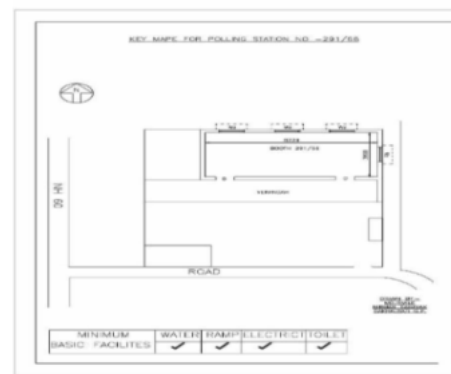

নির্বাচক নিবন্ধন আধিকারিকের স্বাক্ষর

Nazri Naksha

Google Map View

Polling Station Building Front View

Polling Station Front View

Cad View

Key MAP View

1 নাম : মনিকা প্রামানিক ভান্ডারী পিতার নাম: বাসুদেব প্রামানিক বাড়ির নং : n0032 বয়স : 47 লিঙ্গ : মহিলা	MYH2826105 ফটো উপলব্ধ	2 নাম : সম্পা প্রামানিক স্বামীর নাম: বাপি প্রামানিক বাড়ির নং : n0032 বয়স : 40 লিঙ্গ : মহিলা	MYH2826048 ফটো উপলব্ধ	3 নাম : বাপি প্রামানিক পিতার নাম: বাসুদেব প্রামানিক বাড়ির নং : n0032 বয়স : 43 লিঙ্গ : পুরুষ	MYH2826113 ফটো উপলব্ধ
4 নাম : বাচ্চু প্রামানিক পিতার নাম: বাপি প্রামানিক বাড়ির নং : এন0032 বয়স : 21 লিঙ্গ : পুরুষ	NUM2747491 ফটো উপলব্ধ	5 নাম : বংশীধর লেট পিতার নাম: শান্তি লেট বাড়ির নং : n0025 বয়স : 41 লিঙ্গ : পুরুষ	MYH2826089 ফটো উপলব্ধ	6 নাম : জীতেন লেট পিতার নাম: শান্তি লেট বাড়ির নং : n0025 বয়স : 39 লিঙ্গ : পুরুষ	MYH2826071 ফটো উপলব্ধ
7 নাম : নীলিমা লেট স্বামীর নাম: জিতেন লেট বাড়ির নং : n0025 বয়স : 36 লিঙ্গ : মহিলা	NUM1319326 ফটো উপলব্ধ	8 নাম : নিশীথ প্রামানিক পিতার নাম: বাপি প্রামানিক বাড়ির নং : এন0291 বয়স : 25 লিঙ্গ : পুরুষ	NUM2245520 ফটো উপলব্ধ	9 নাম : সুচিত্রা দাস স্বামীর নাম: তরুণ দাস বাড়ির নং : এন0025 বয়স : 27 লিঙ্গ : মহিলা	NUM2242188 ফটো উপলব্ধ
10 নাম : কৌশিক লেট পিতার নাম: বংশীধর লেট বাড়ির নং : এন0025 বয়স : 21 লিঙ্গ : পুরুষ	NUM2772424 ফটো উপলব্ধ	11 নাম : কাজি মোসাম্মাত তানিয়া সুলতানা পিতার নাম: কাজি মহঃ তানসেন আলি বাড়ির নং : n0081 বয়স : 24 লিঙ্গ : মহিলা	NUM2403608 ফটো উপলব্ধ	12 নাম : কাজী মহম্মদ তানসেন আলি পিতার নাম: কাজী মহম্মদ আলিরেজা বাড়ির নং : n0081 বয়স : 63 লিঙ্গ : পুরুষ	WB/08/066/291398 ফটো উপলব্ধ
13 নাম : রাজেশ দাস পিতার নাম: বাদল চন্দ্র দাস বাড়ির নং : n0093 বয়স : 27 লিঙ্গ : পুরুষ	NUM2019149 ফটো উপলব্ধ	14 নাম : ধনী দাস স্বামীর নাম: বাদল চন্দ্র দাস বাড়ির নং : n0010 বয়স : 59 লিঙ্গ : মহিলা	NUM2406817 ফটো উপলব্ধ	15 নাম : পারমিতা দাস স্বামীর নাম: কবি দাস বাড়ির নং : এন0013 বয়স : 28 লিঙ্গ : মহিলা	NUM2563203 ফটো উপলব্ধ
16 নাম : মামনী দাস পিতার নাম: সম্পদ দাস বাড়ির নং : এন0363 বয়স : 23 লিঙ্গ : মহিলা	NUM2563278 ফটো উপলব্ধ	17 নাম : কবি দাস পিতার নাম: পুন দাস বাড়ির নং : এন0013 বয়স : 38 লিঙ্গ : পুরুষ	NUM2563187 ফটো উপলব্ধ	18 নাম : মানা দাস পিতার নাম: মাধব দাস বাড়ির নং : এন0362 বয়স : 23 লিঙ্গ : মহিলা	NUM2563104 ফটো উপলব্ধ
19 নাম : সবিতা দাস পিতার নাম: অনিল দাস বাড়ির নং : n0002 বয়স : 35 লিঙ্গ : মহিলা	NUM1700608 ফটো উপলব্ধ	20 নাম : চিন্তা দাস স্বামীর নাম: দিলীপ দাস বাড়ির নং : n0016 বয়স : 51 লিঙ্গ : মহিলা	WB/42/292/003606 ফটো উপলব্ধ	21 নাম : দিলীপ দাস পিতার নাম: প্রভু দাস বাড়ির নং : n0016 বয়স : 57 লিঙ্গ : পুরুষ	WB/42/292/003382 ফটো উপলব্ধ
22 নাম : সম্পদ দাস পিতার নাম: দীনবন্ধু দাস বাড়ির নং : n0015 বয়স : 51 লিঙ্গ : পুরুষ	WB/42/292/003378 ফটো উপলব্ধ	23 নাম : উদয়ন দাস পিতার নাম: সনাতন দাস বাড়ির নং : n0005 বয়স : 35 লিঙ্গ : পুরুষ	NUM1319219 ফটো উপলব্ধ	24 নাম : সীমা দাস স্বামীর নাম: সনাতন দাস বাড়ির নং : n0005 বয়স : 56 লিঙ্গ : মহিলা	MYH2666485 ফটো উপলব্ধ
25 নাম : মিনাবী দাস স্বামীর নাম: গয়ানাথ দাস বাড়ির নং : n0004 বয়স : 31 লিঙ্গ : মহিলা	NUM1825520 ফটো উপলব্ধ	26 নাম : গয়ানাথ দাস পিতার নাম: ভাদু দাস বাড়ির নং : n0004 বয়স : 37 লিঙ্গ : পুরুষ	MYH2897189 ফটো উপলব্ধ	27 নাম : ফাল্গুনী দাস স্বামীর নাম: চরন কুমার দাস বাড়ির নং : n0003 বয়স : 36 লিঙ্গ : মহিলা	NUM1319201 ফটো উপলব্ধ
28 নাম : চরণ কুমার দাস পিতার নাম: উদ্ধারন দাস বাড়ির নং : n0003 বয়স : 42 লিঙ্গ : পুরুষ	MYH2302784 ফটো উপলব্ধ	29 নাম : নবকুমার দাস পিতার নাম: উদ্ধারণ দাস বাড়ির নং : n0003 বয়স : 49 লিঙ্গ : পুরুষ	WB/42/292/003359 ফটো উপলব্ধ	30 নাম : সীমা দাস স্বামীর নাম: রাখাল দাস বাড়ির নং : n0002 বয়স : 39 লিঙ্গ : মহিলা	NUM1501956 ফটো উপলব্ধ